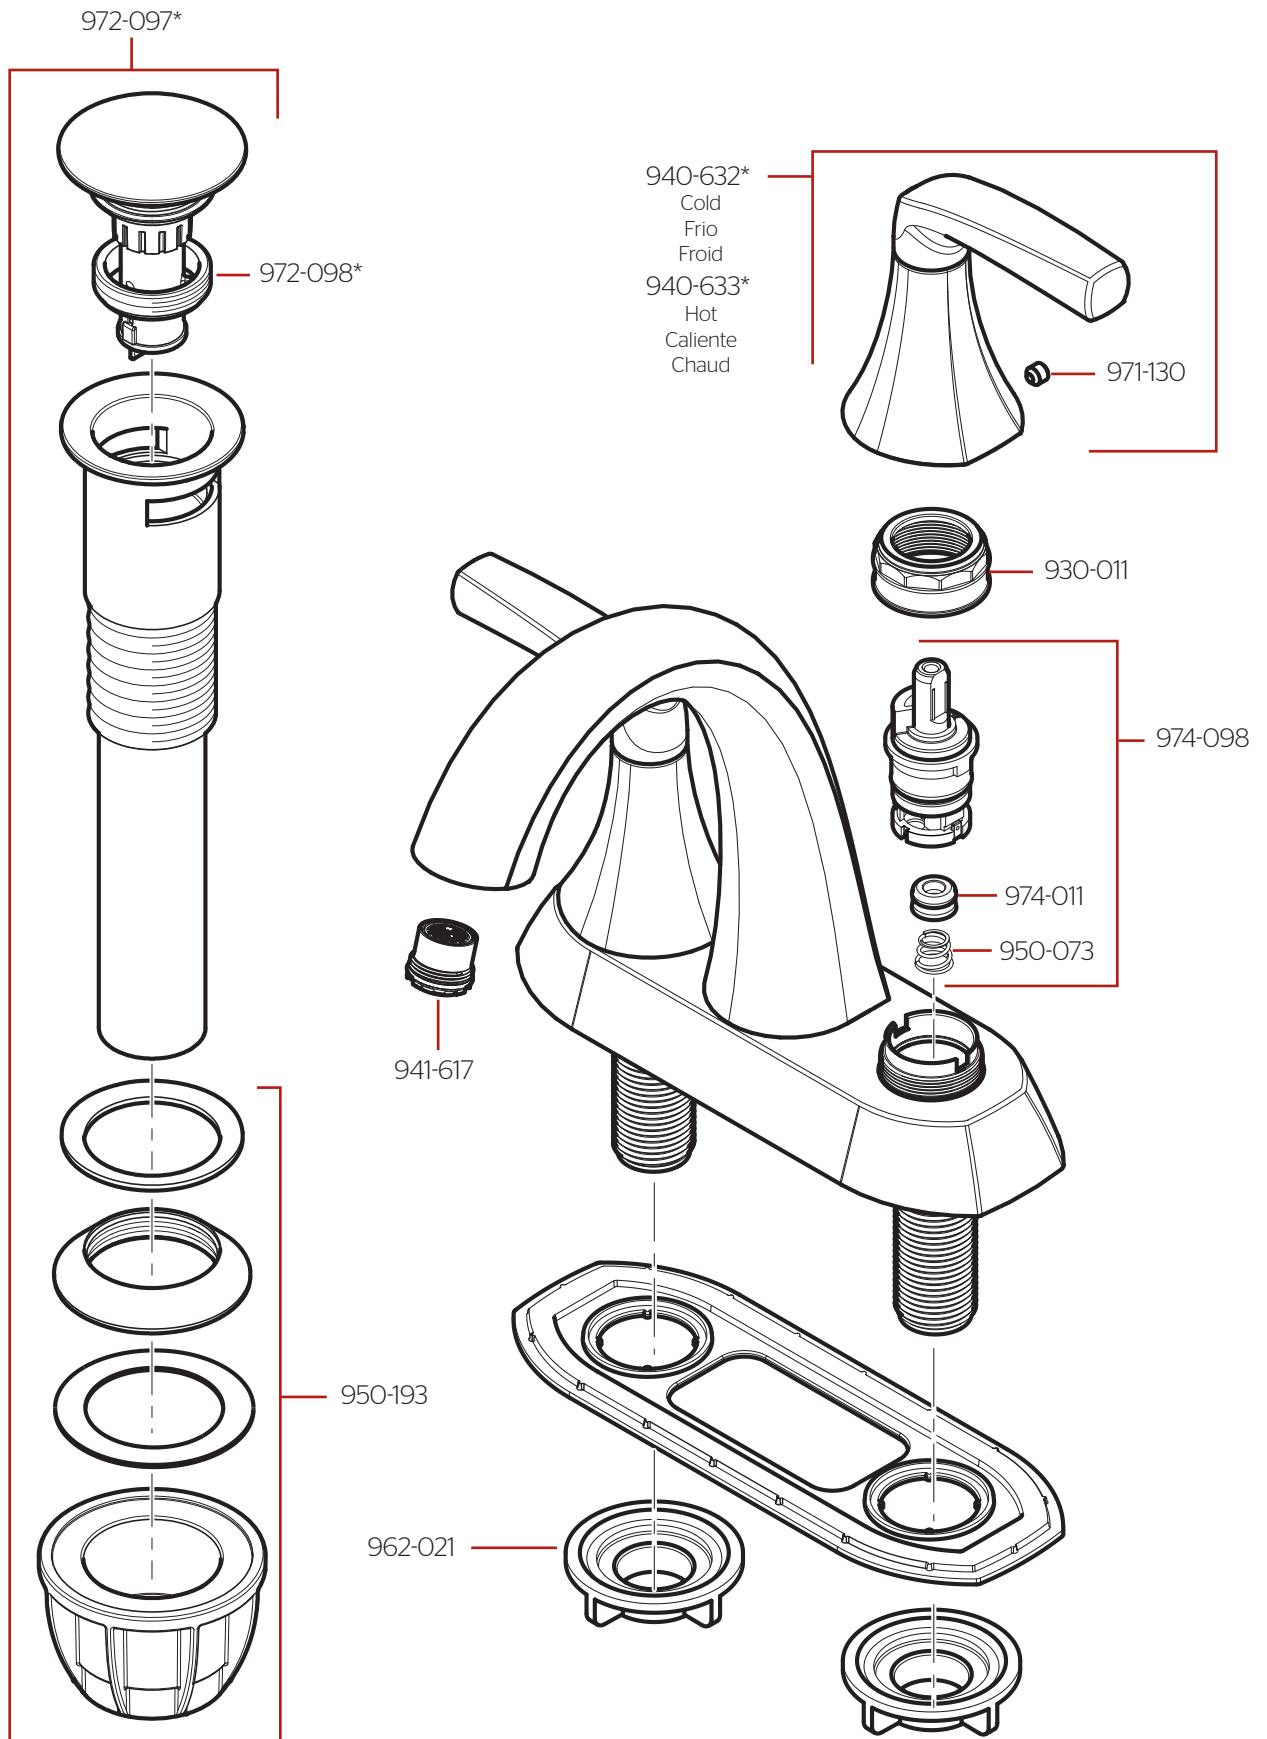

LF-048-RCH • Parts Explosion • Esquema de Piezas • Vue Éclatée des Pièces

	English	Español	Français
*	Replace * with Finish Letter	Sustitue * con la letra de acabado	Remplace * avec la lettre de finition
A	Polished Chrome	Cromo Pulido	Chrome Poli
B	Matte Black	Negra Mate	Noir Mat
GS	Brushed Nickel with Spot Defense	Níquel Cepillado con Spot Defense	Nickel Brossé avec Spot Defense