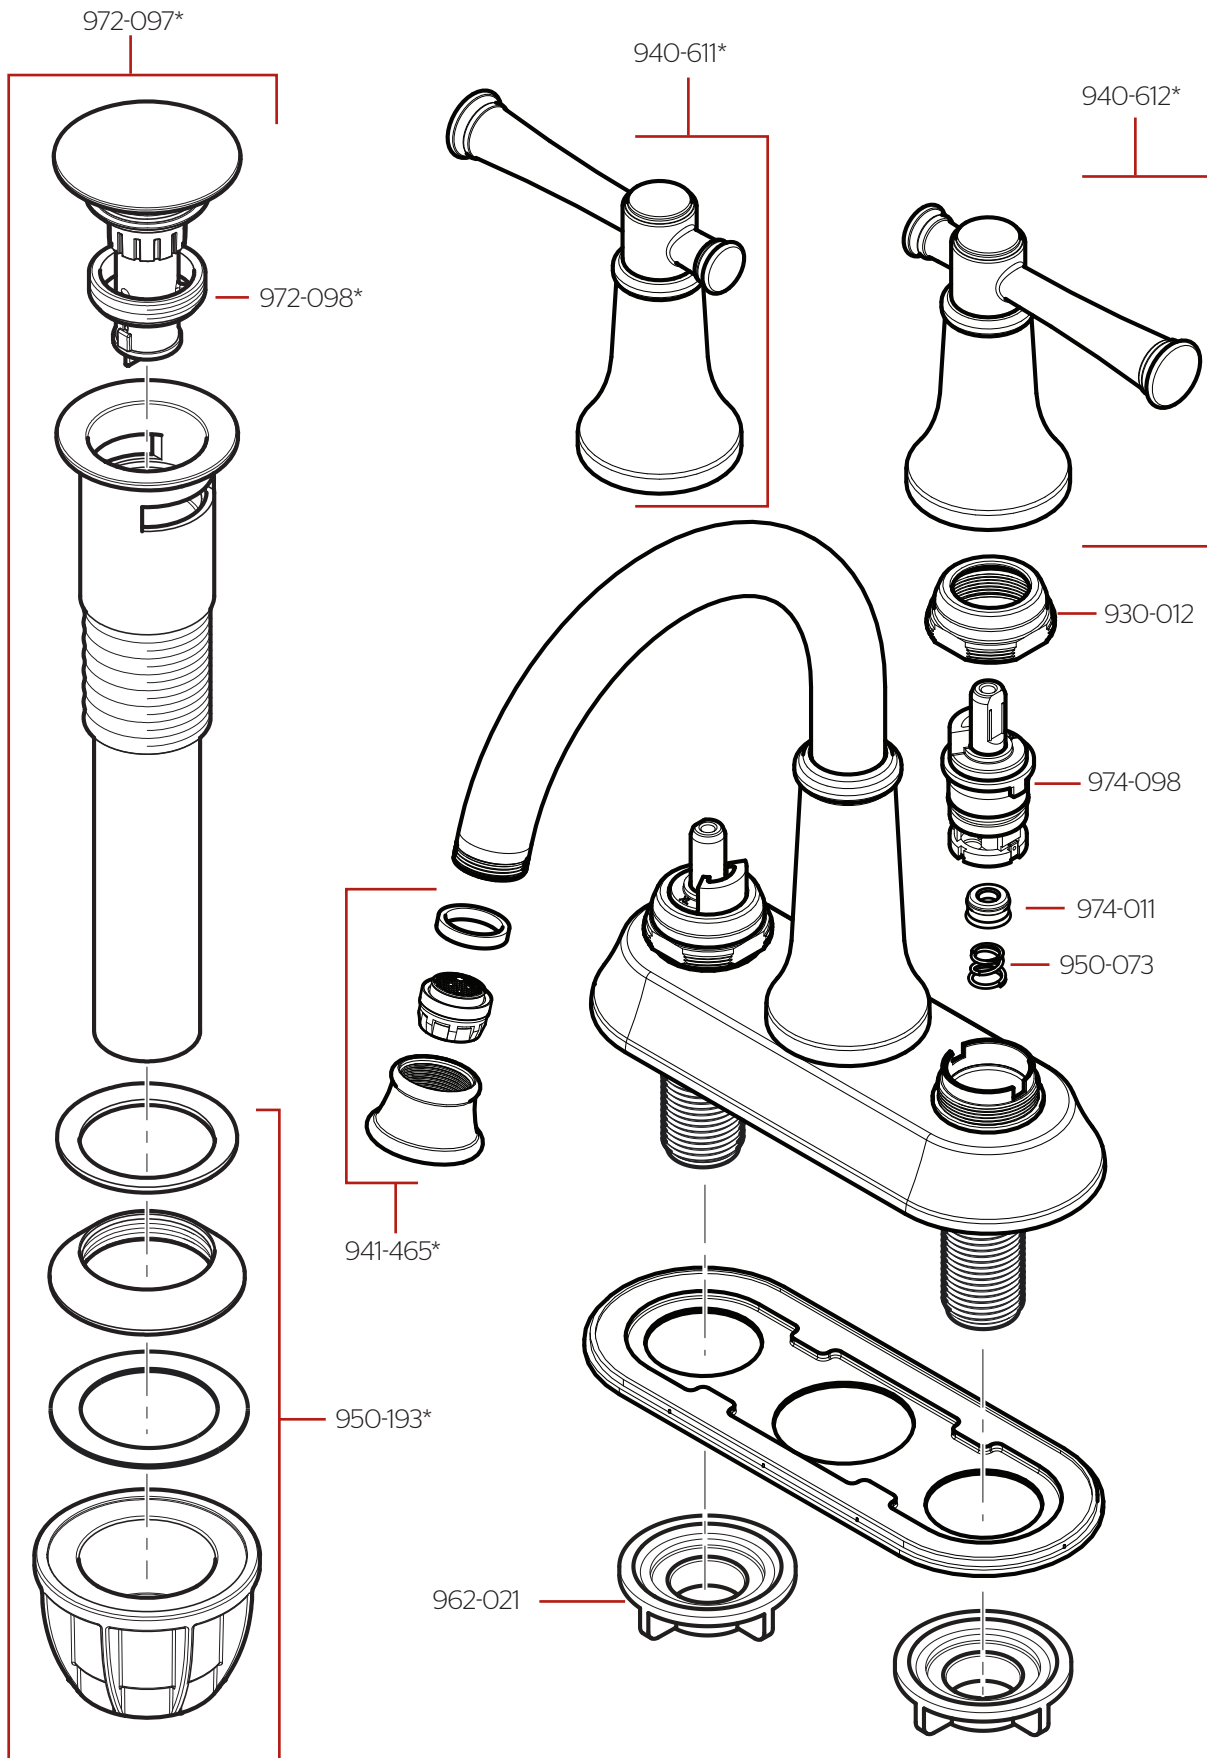

# LF-048-RN • Parts Explosion • Despiece de Piezas • Vue Éclatée des Pièces

	English	Español	Français
*	Replace * with Finish Letter	Sustitue * con la letra de acabado	Remplace * avec la lettre de finition
A	Polished Chrome	Cromo Pulido	Chrome Poli
GS	Brushed Nickel with Spot Defense	Niquel Cepillado con Spot Defense	Nickel Brosse avec Spot Defense
Y	Tuscan Bronze	Bronce Toscano	Bronze Le Toscan