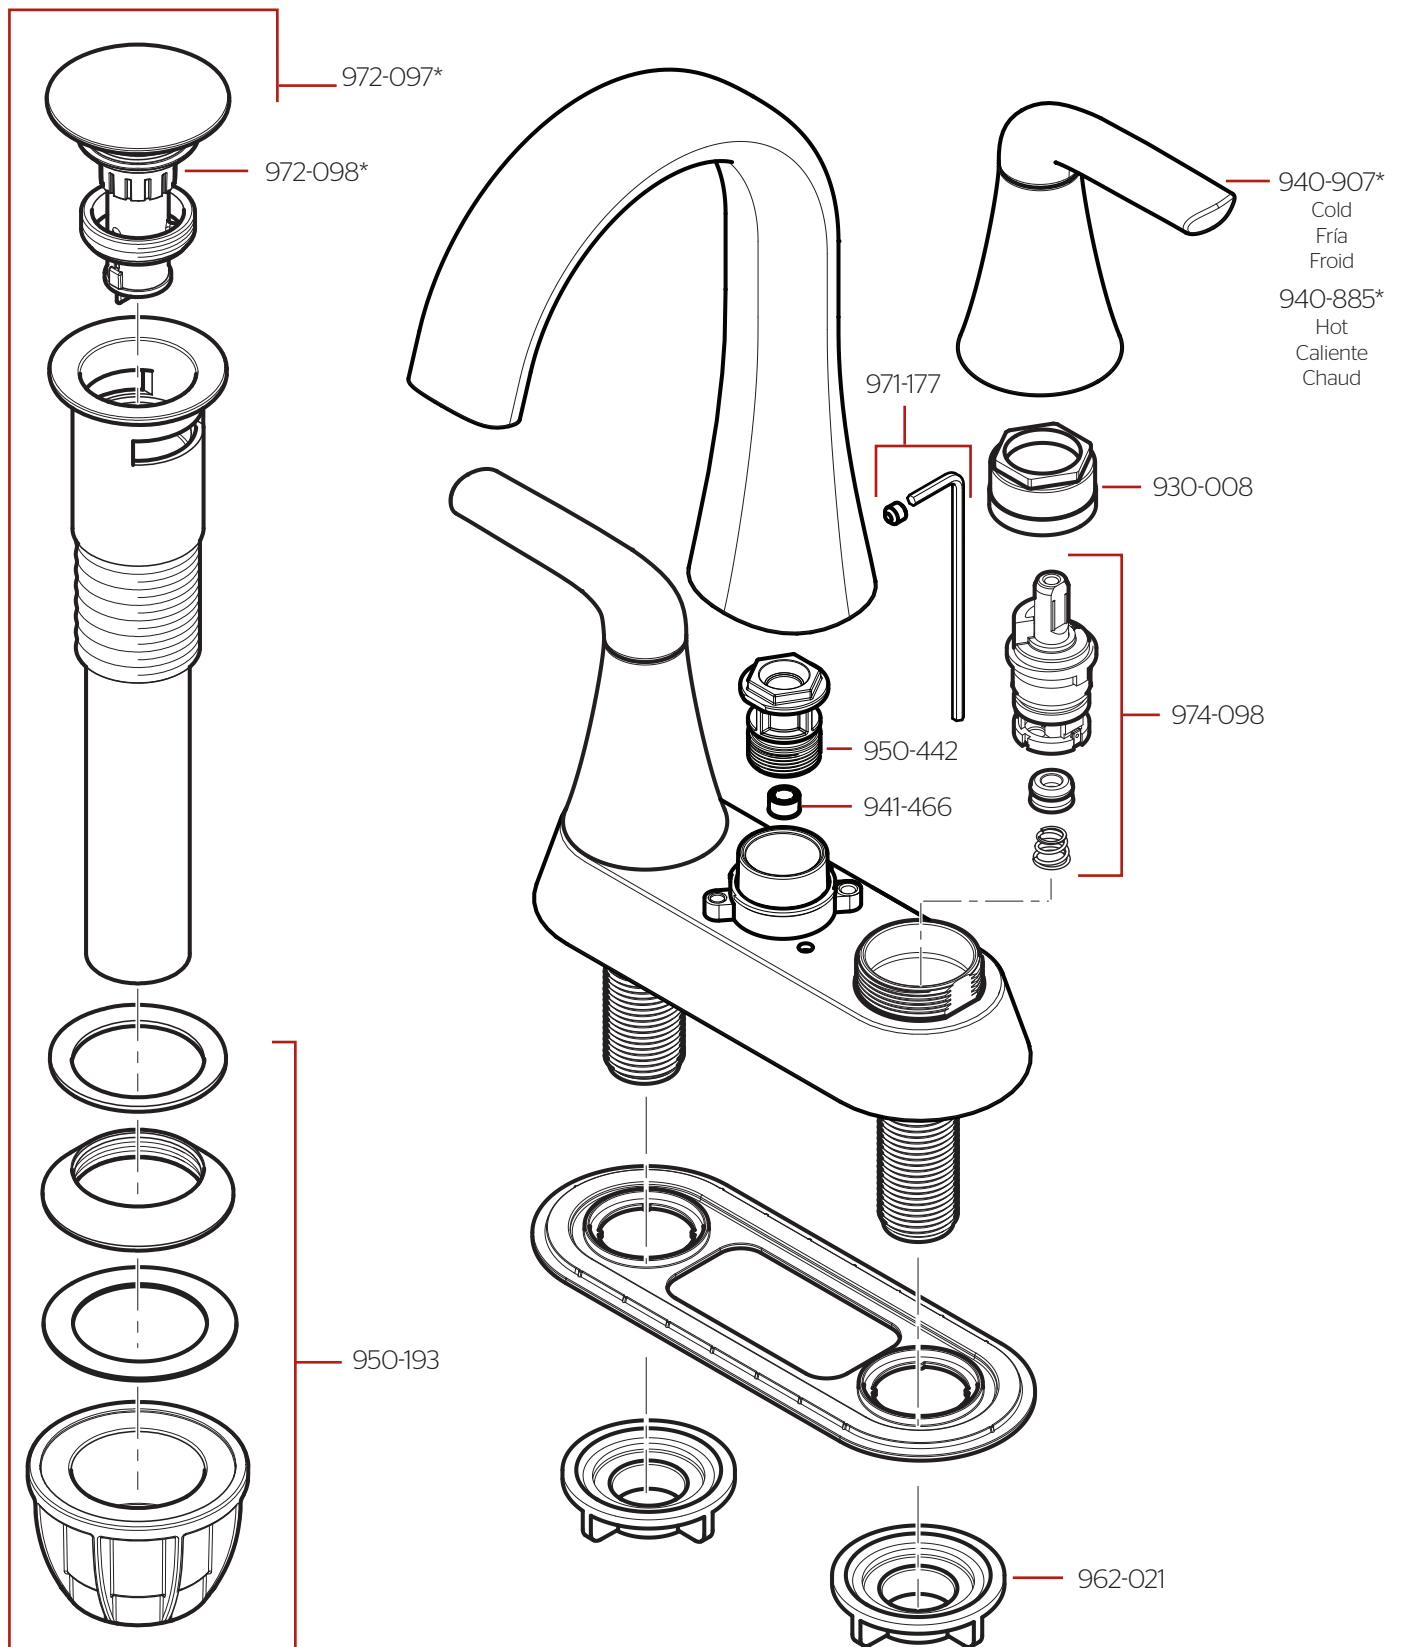

LF-048-RY • Parts Explosion • Hoja de Despiece • Vue Éclatée des Pièces

	English	Español	Français
*	Replace * with Finish Letter	Sustitue * con la letra de acabado	Remplace * avec la lettre de finition
A	Polished Chrome	Cromo Pulido	Chrome Poli
GS	Brushed Nickel with Spot Defense	Níquel Cepillado con Spot Defense	Nickel Brossé avec Spot Defense
SDB	Matte Black with Spot Defense	Negro Mate con Spot Defense	Noir Mat avec Spot Defense