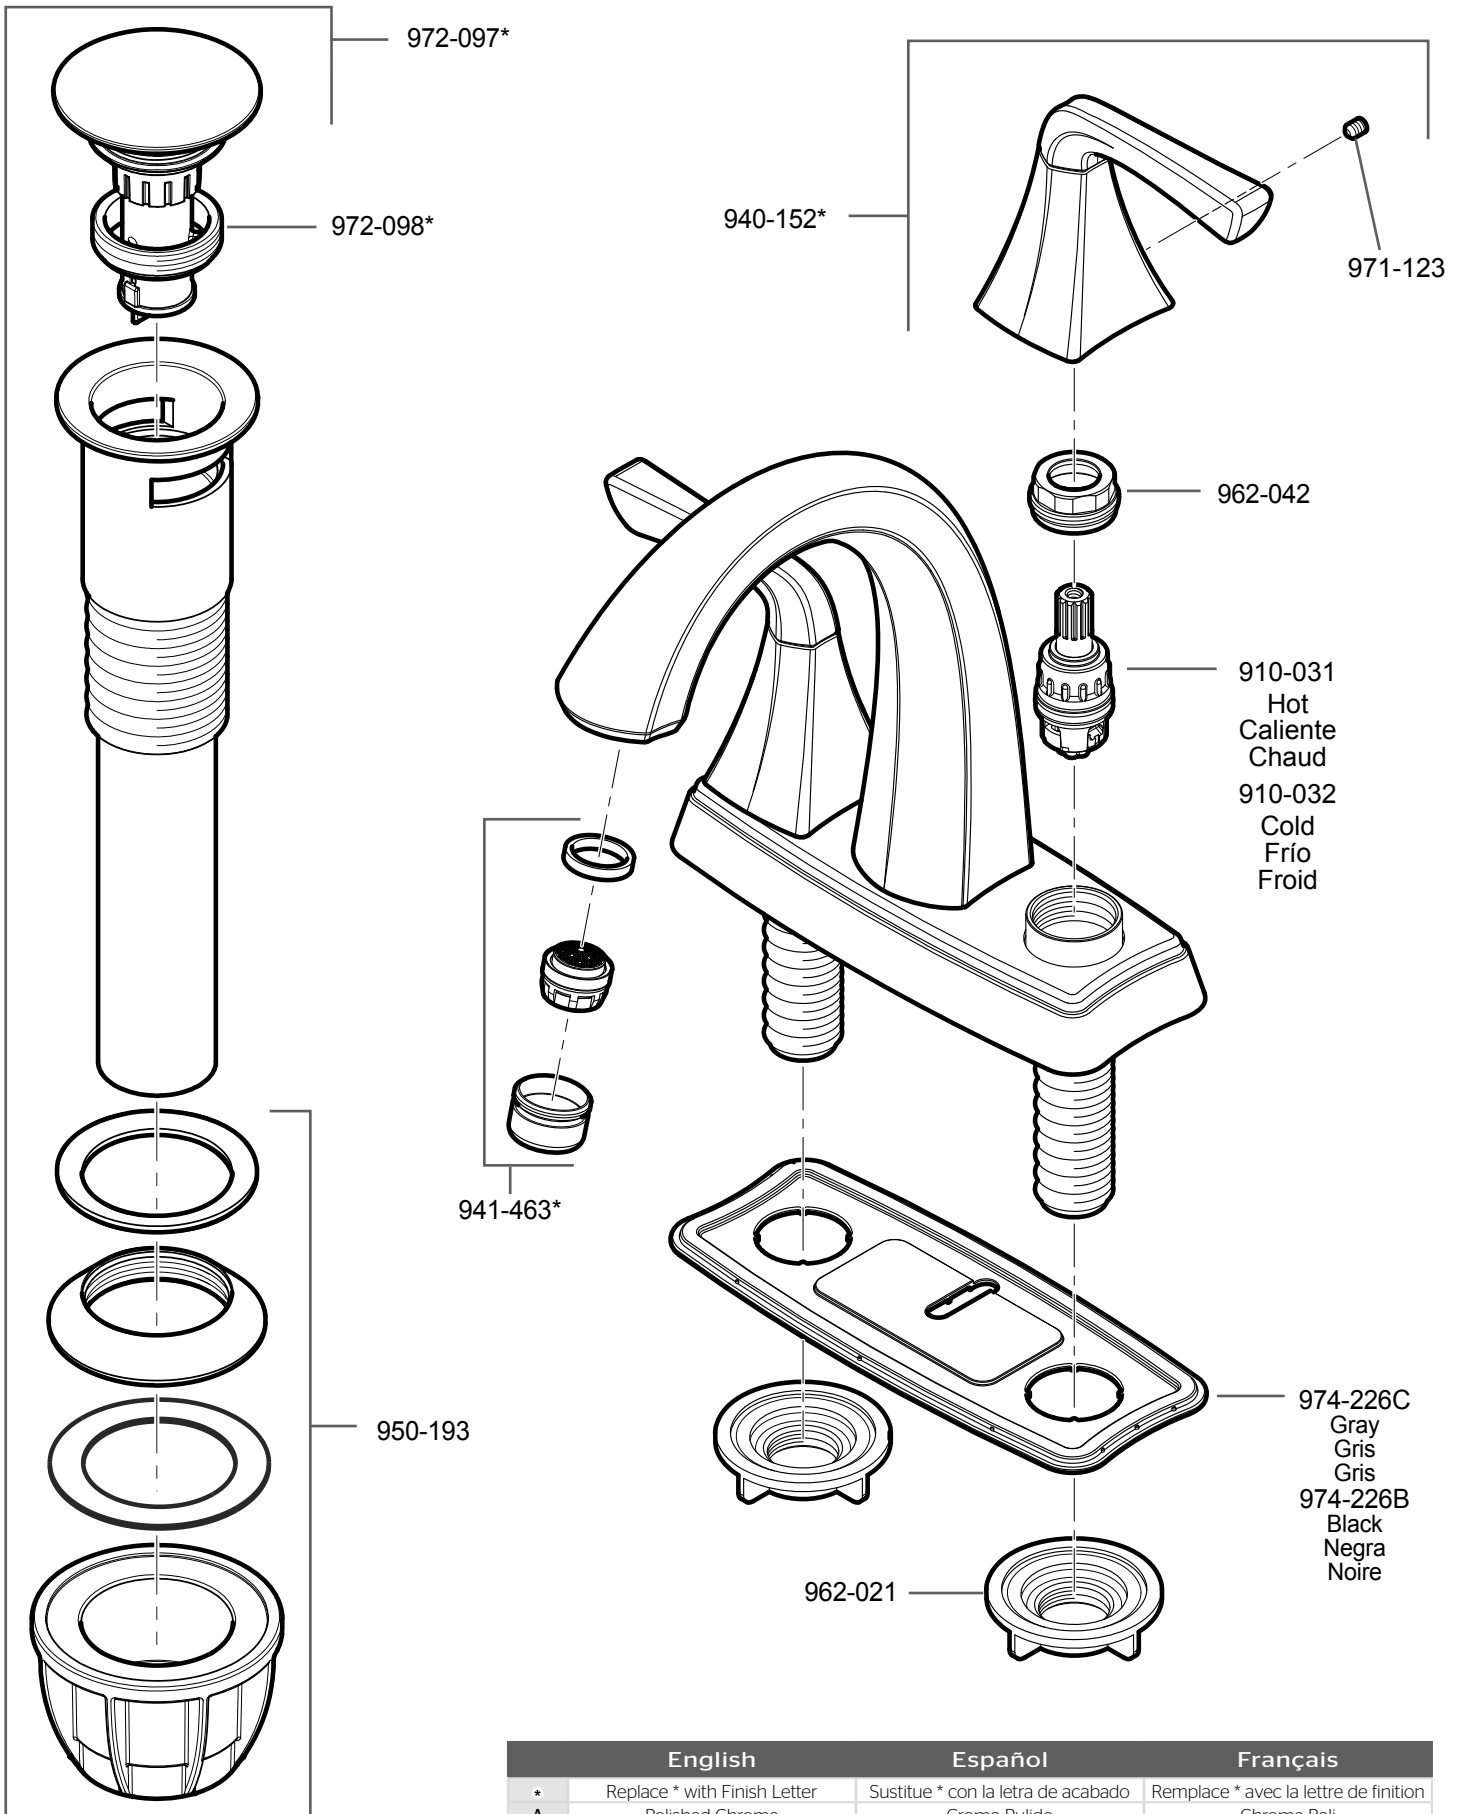

LF-048-SL • Parts Explosion • Esquema de piezas • Vue éclatée des pièces

	English	Español	Français
*	Replace * with Finish Letter	Sustitue * con la letra de acabado	Remplace * avec la lettre de finition
A	Polished Chrome	Cromo Pulido	Chrome Poli
J	PVD Brushed Nickel	PVD Niquel Cepillado	PVD Nickel Brosse
MC	Midnight Chrome	Cromo de Medianoche	Chrome de Minuit
Y	Tuscan Bronze	Bronce Toscano	Bronze Le Toscan