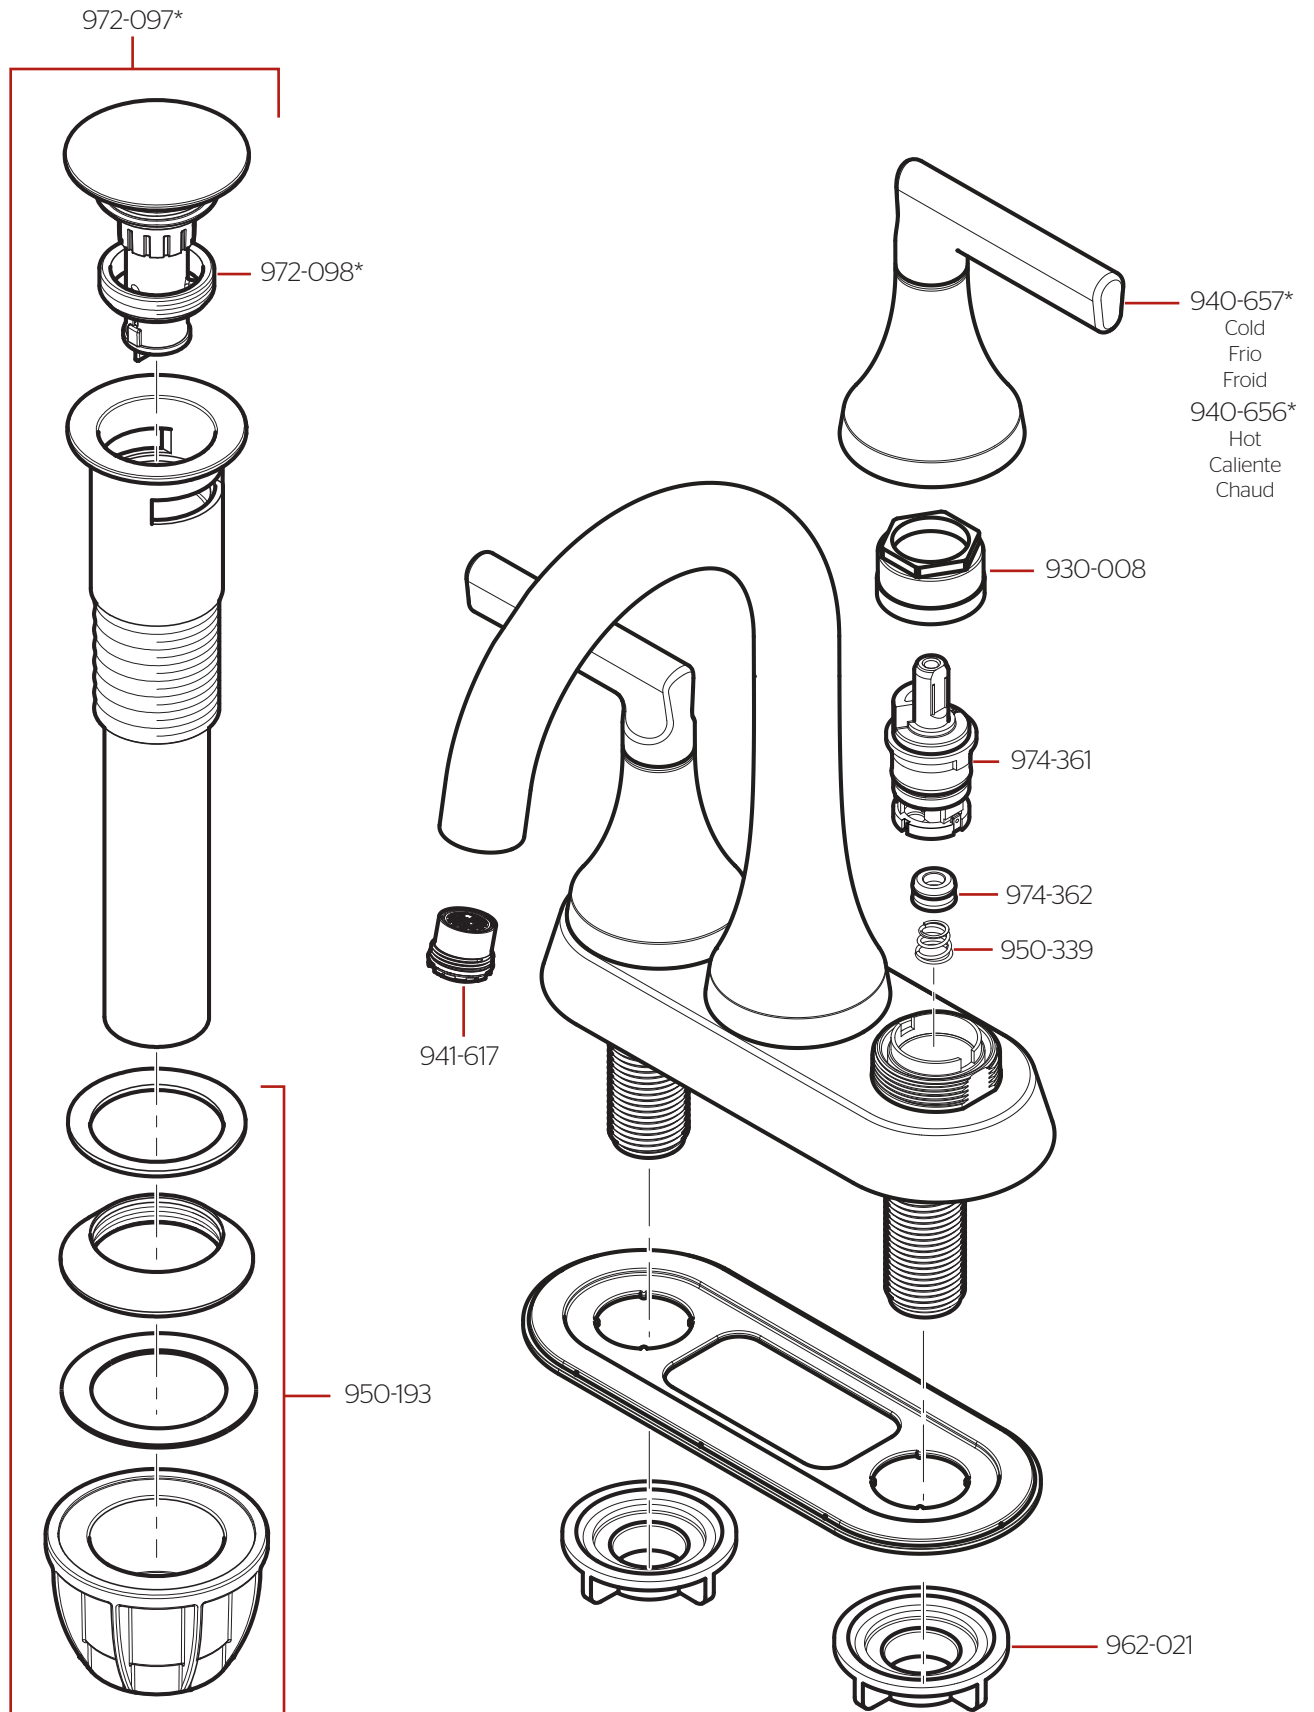

LF-048-VED • Parts Explosion • Hoja de Despiece • Vue Éclatée des Pièces

	English	Español	Français
*	Replace * with Finish Letter	Reemplaza * con letra de acabado	Remplace * avec la lettre de finition
A	Polished Chrome	Cromo Pulido	Chrome Poli
B	Matte Black	Negra Mate	Noir Mat
GS	Brushed Nickel with Spot Defense	Níquel Cepillado con Spot Defense	Nickel Brossé avec Spot Defense