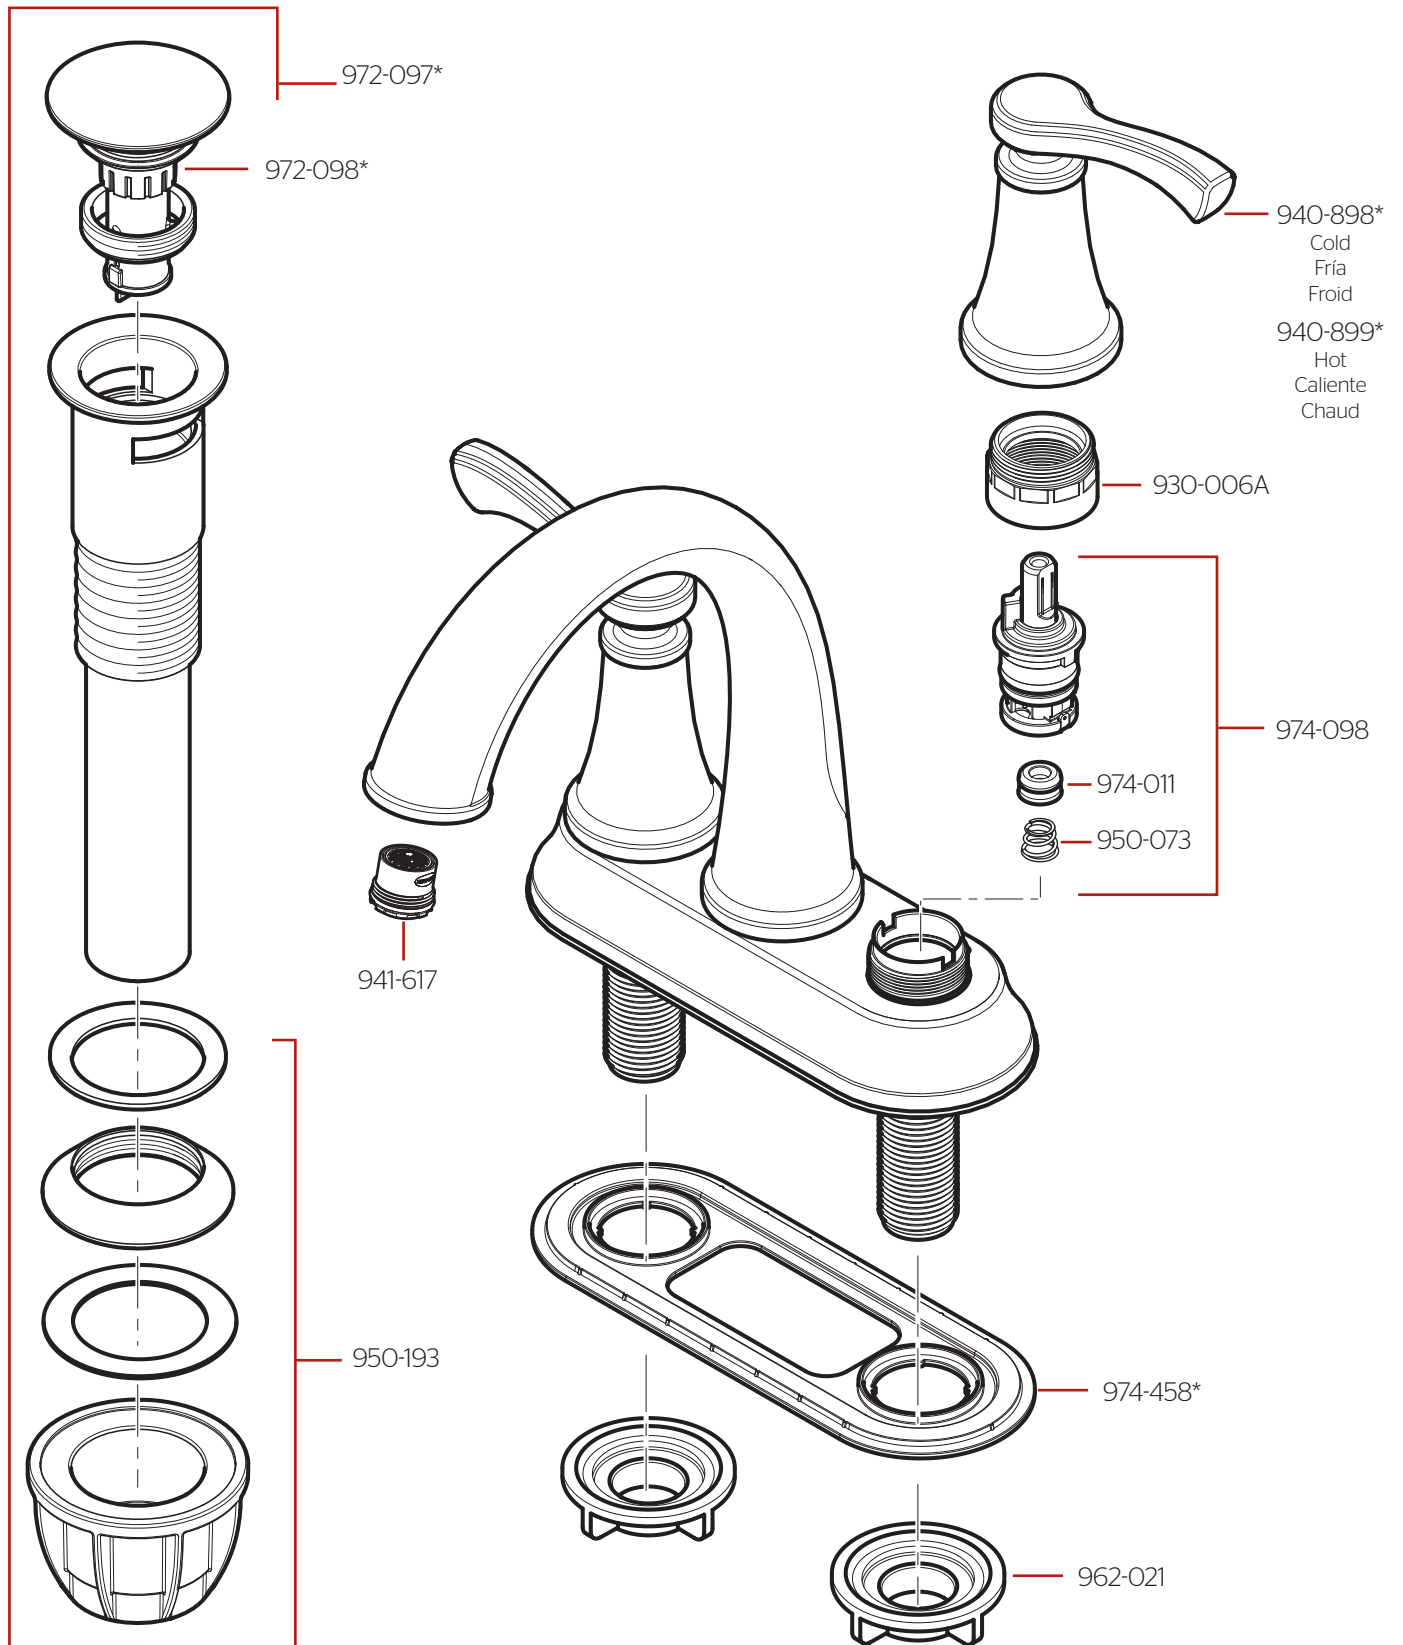

LF-048-VM • Parts Explosion • Hoja de Despiece • Vue Éclatée des Pièces

	English	Español	Français
*	Replace * with Finish Letter	Sustitue * con la letra de acabado	Remplace * avec la lettre de finition
GS	Brushed Nickel with Spot Defense	Níquel Cepillado con Spot Defense	Nickel Brossé avec Spot Defense
SDB	Matte Black with Spot Defense	Negro Mate con Spot Defense	Noir Mat avec Spot Defense