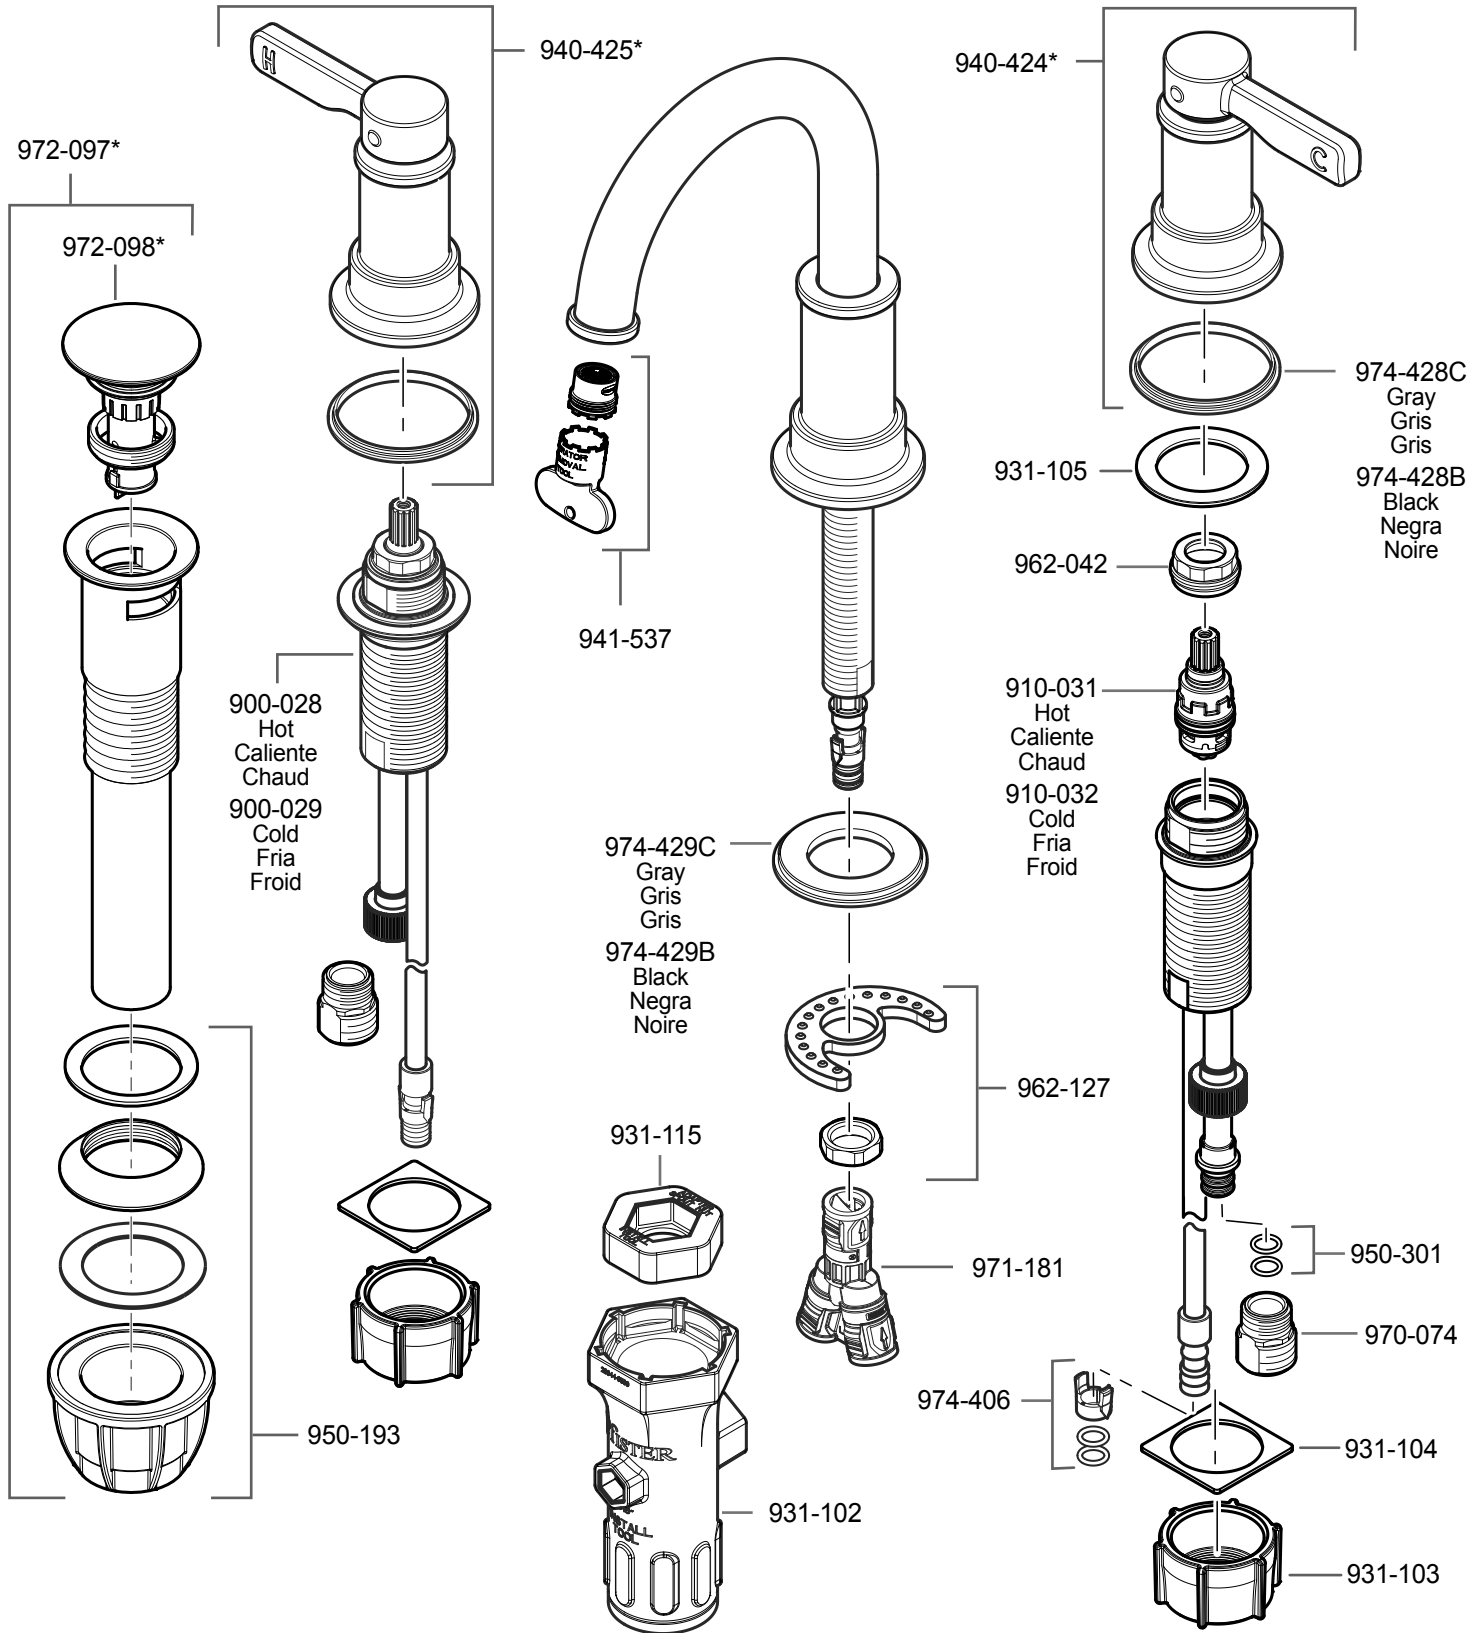

LF-049-BC • Parts Explosion • Esquema de piezas • Vue éclatée des pièces

	English	Español	Français
*	Replace * with Finish Letter	Sustitue * con la letra de acabado	Remplace * avec la lettre de finition
B	Matte Black	Negra Mate	Noir Mat
GS	Brushed Nickel with Spot Defense	Niquel Cepillado con Spot Defense	Nickel Brossé avec Spot Defense
J	PVD Brushed Nickel	PVD Niquel Cepillado	PVD Nickel Brosse
Y	Tuscan Bronze	Bronce Toscano	Bronze Le Toscan

If installation surface depth is thicker than 2", order Valve Extension Kit 900-072 / 900-073.

Si la profundidad superficie del fregadero es más gruesa que 51mm, por favor pida la pieza de repuesto 900-072 / 900-073.

Si la profondeur de la surface de montage est plus épaisse que 51mm, SVP commandez le kit d'extension 900-072 / 900-073.