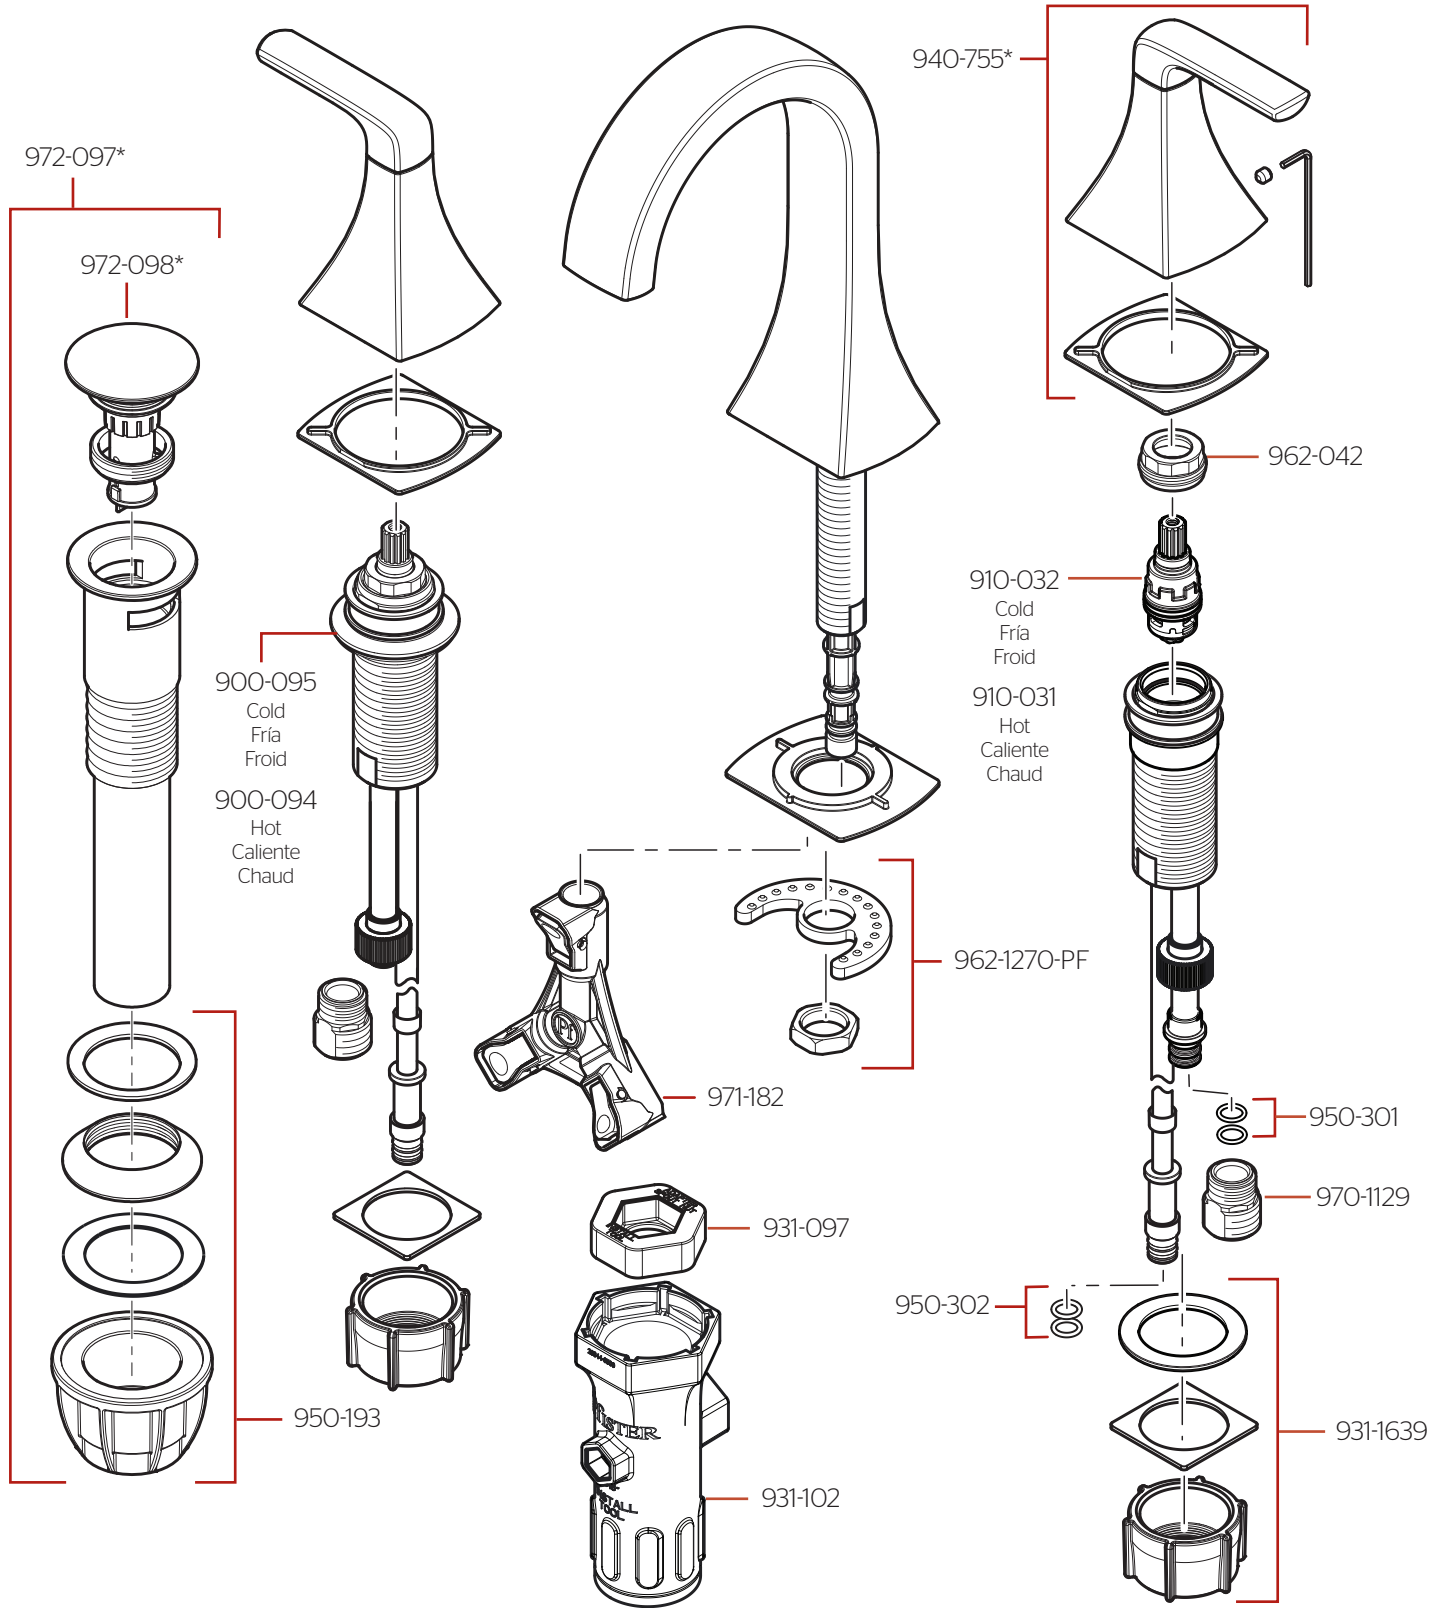

LF-049-BIE • Parts Explosion • Despiece de Piezas • Vue Éclatée des Pièces

	English	Español	Français
*	Replace * with Finish Letter	Sustitue * con la letra de acabado	Remplace * avec la lettre de finition
A	Polished Chrome	Cromo Pulido	Chrome Poli
BG	Brushed Gold	Oro Cepillado	Or Balayé
GS	Brushed Nickel with Spot Defense	Niquel Cepillado con Spot Defense	Nickel Brosse avec Spot Defense
SDB	Matte Black with Spot Defense	Negra Mate con Spot Defense	Noir Mat avec Spot Defense