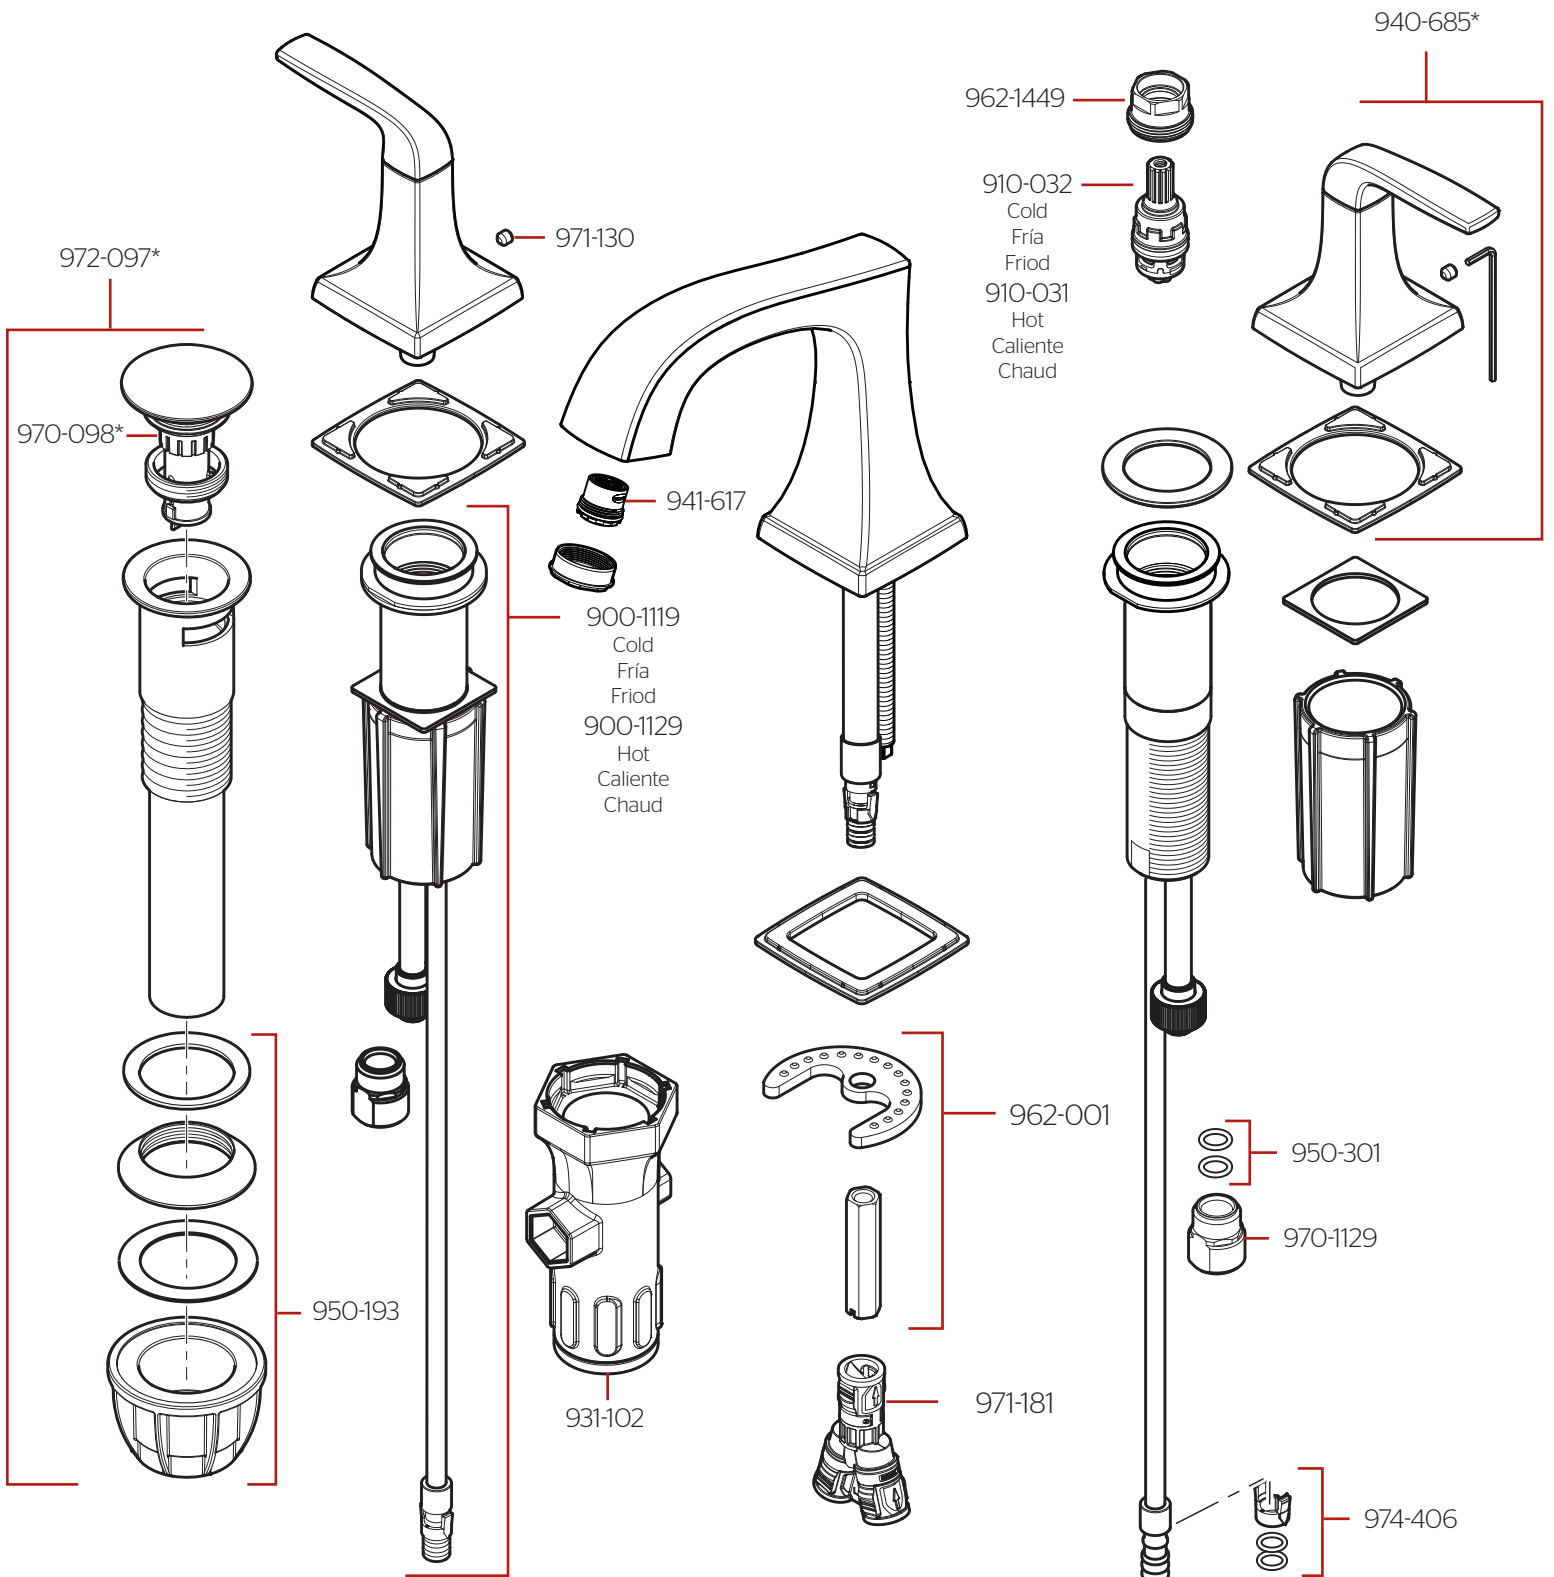

LF-049-BLL • Parts Explosion • Hoja de Despiece • Vue Éclatée des Pièces

	English	Español	Français
*	Replace * with Finish Letter	Sustitue * con la letra de acabado	Remplace * avec la lettre de finition
B	Matte Black	Negra Mate	Noir Mat

For decks exceeding 2", order 931-1639 for a max deck thickness of 3".
 Para cubiertas superiores a 51mm, ordene 931-1639 para un espesor máximo de plataforma de 76mm.
 Pour les terrasses de plus de 51mm, commandez le 931-1639 pour une épaisseur de pont maximale de 76mm.