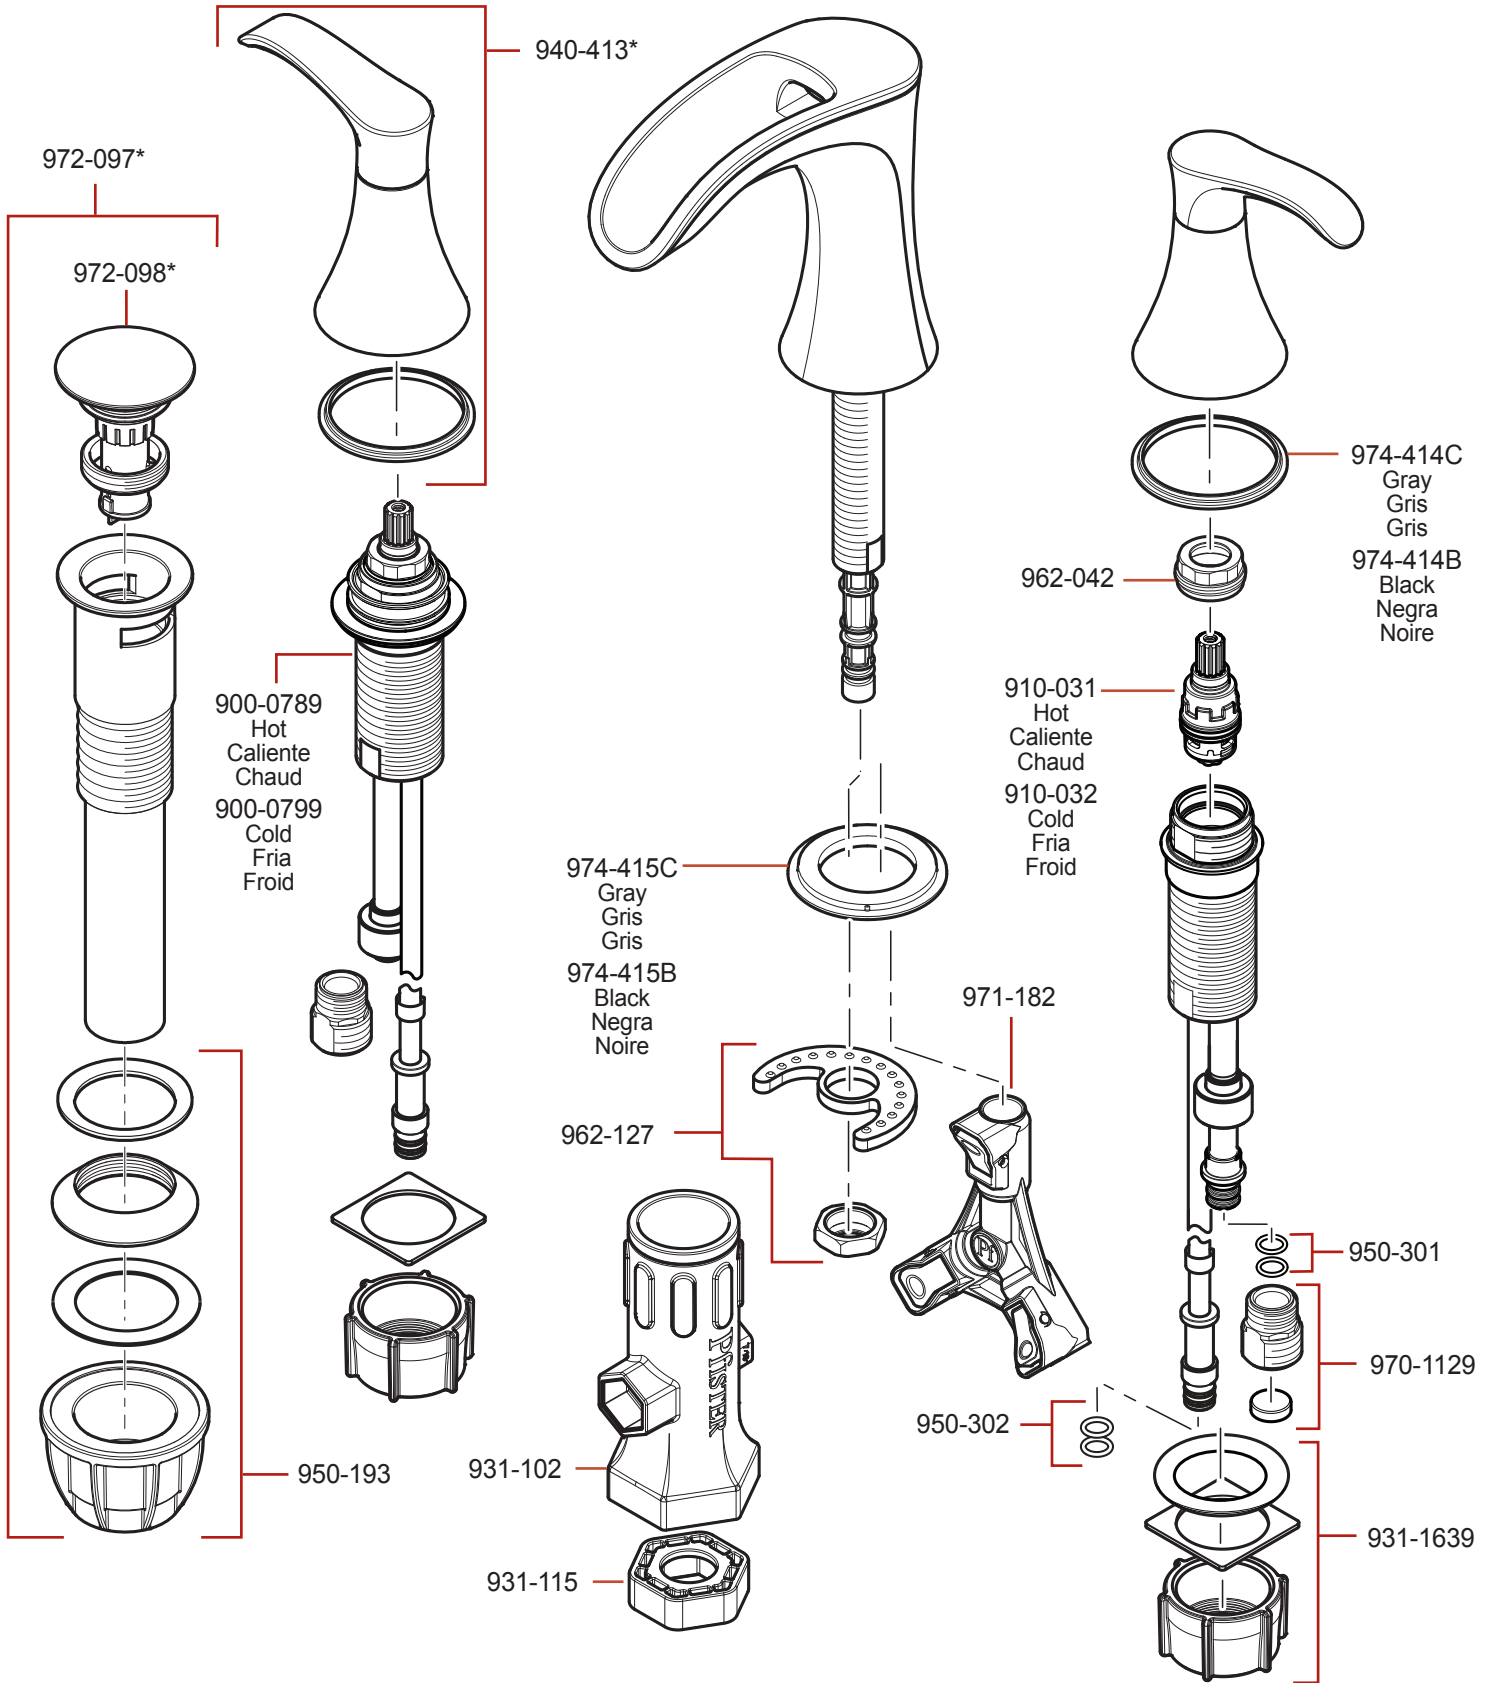

# LF-049-BR • Parts Explosion • Esquema de piezas • Vue éclatée des pièces

English	Español	Français
* Replace * with Finish Letter	Sustitue * con la letra de acabado	Remplace * avec la lettre de finition
J PVD Brushed Nickel	PVD Niquel Cepillado	PVD Nickel Brosse
Y Tuscan Bronze	Bronce Toscano	Bronze Le Toscan

**If installation surface depth is thicker than 2", order Valve Extension Kit 900-0819.**

Si la profundidad superficie del fregadero es más gruesa que 51mm, por favor pida la pieza de repuesto 900-0819.

Si la profondeur de la surface de montage est plus épaisse que 51mm, SVP commandez le kit d'extension 900-0819.