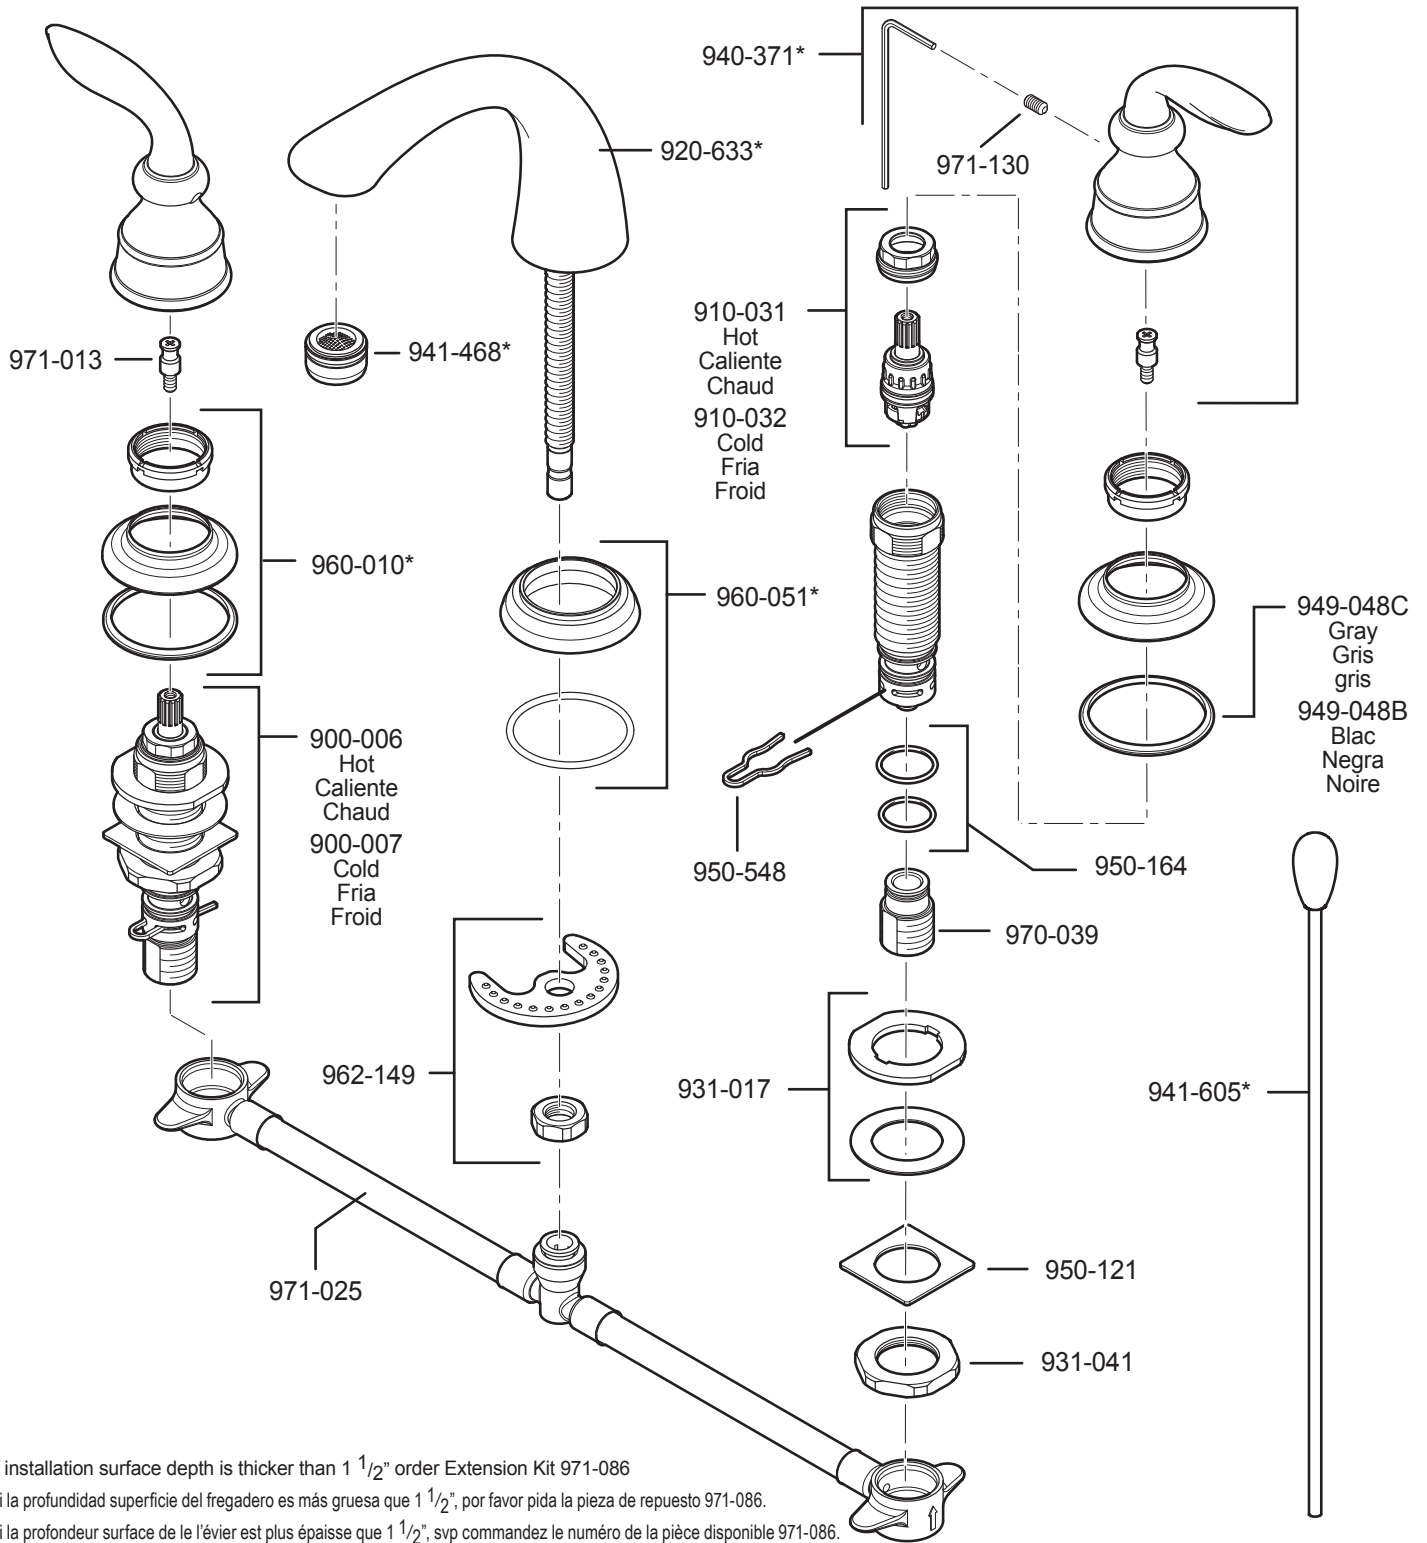

LF-049-CB • LF-M49-CB

If installation surface depth is thicker than 1 1/2" order Extension Kit 971-086

Si la profundidad superficie del fregadero es más gruesa que 1 1/2", por favor pida la pieza de repuesto 971-086.

Si la profondeur surface de le l'évier est plus épaisse que 1 1/2", svp commandez le numéro de la pièce disponible 971-086.

	English	Español	Français
*	Letter Designates Finish	La Letra Indica el Terminado	La Lettre Designe La Fini
A	Polished Chrome	Cromo Pulido	Chrome Poli
E	Rustic Pewter	Peltre Rústico	Étain Rustique
J	PVD Brushed Nickel	PVD Niquel Cepillado	PVD Nickel Brosse
U	Rustic Bronze	Bronce Rústico	Bronze Rustique
Y	Tuscan Bronze	Bronce Toscano	Bronze Le Toscan
Z	Oil Rubbed Bronze	Bronce Frotado Con Aceite	Bronze Huilé

Pfister™

19701 DaVinci
Lake Forest, CA 92610
Phone: 1-800-Pfaucet
www.pfisterfaucets.com