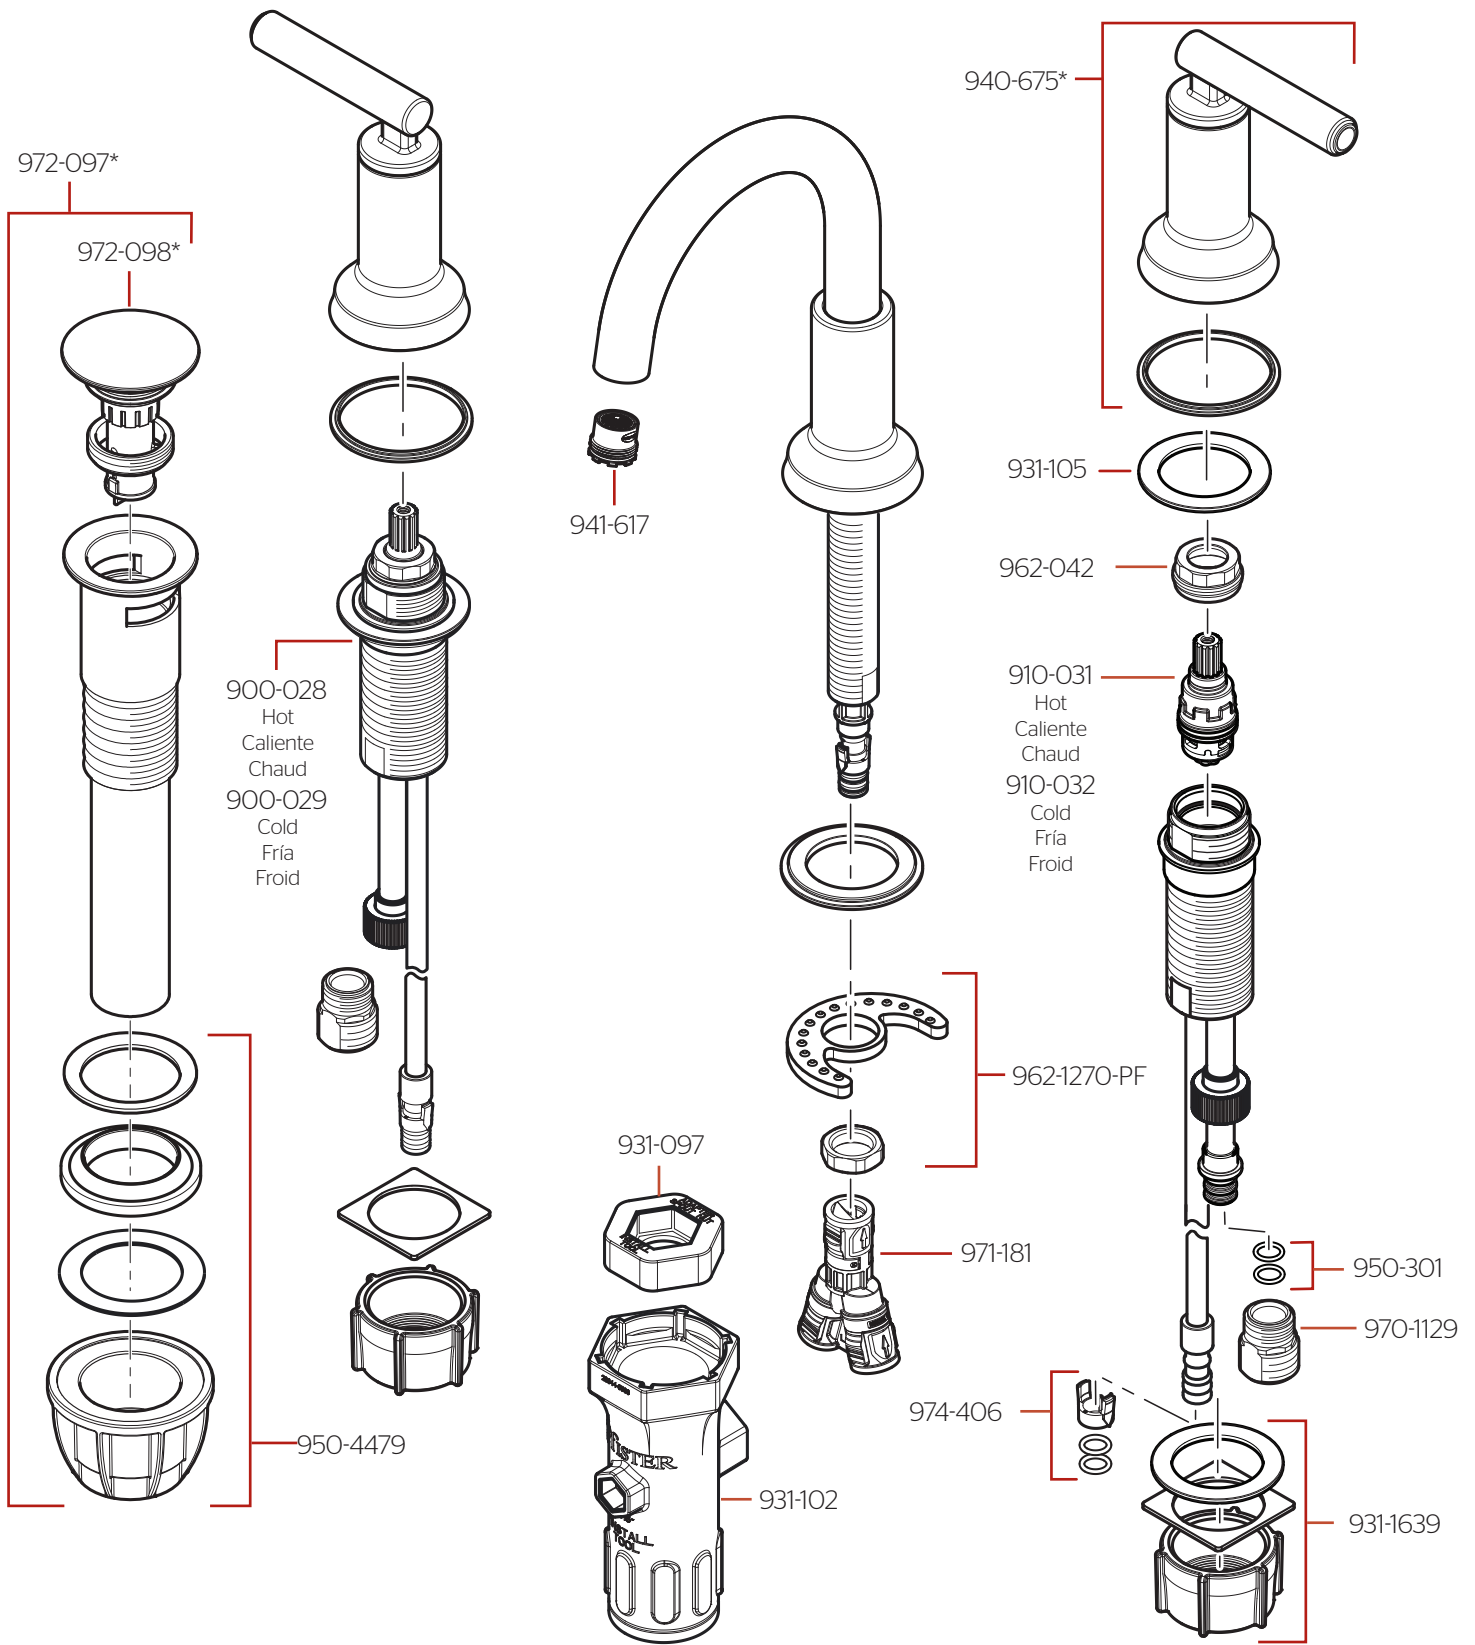

LF-049-CSO • Parts Explosion • Hoja de Piezas • Vue Éclatée des Pièces

	English	Español	Français
*	Replace * with Finish Letter	Reemplaza * con letra de acabado	Remplace * avec la lettre de finition
BG	Brushed Gold	Oro Cepillado	Or Brossé
BBG	Matte Black/Brushed Gold	Negro Mate/Oro Cepillado	Noir Mat/Or Brossé
GS	Brushed Nickel with Spot Defense	Níquel Cepillado con Spot Defense	Nickel Brossé avec Spot Defense
SDB	Matte Black with Spot Defense	Negra Mate con Spot Defense	Noir Mat avec Spot Defense