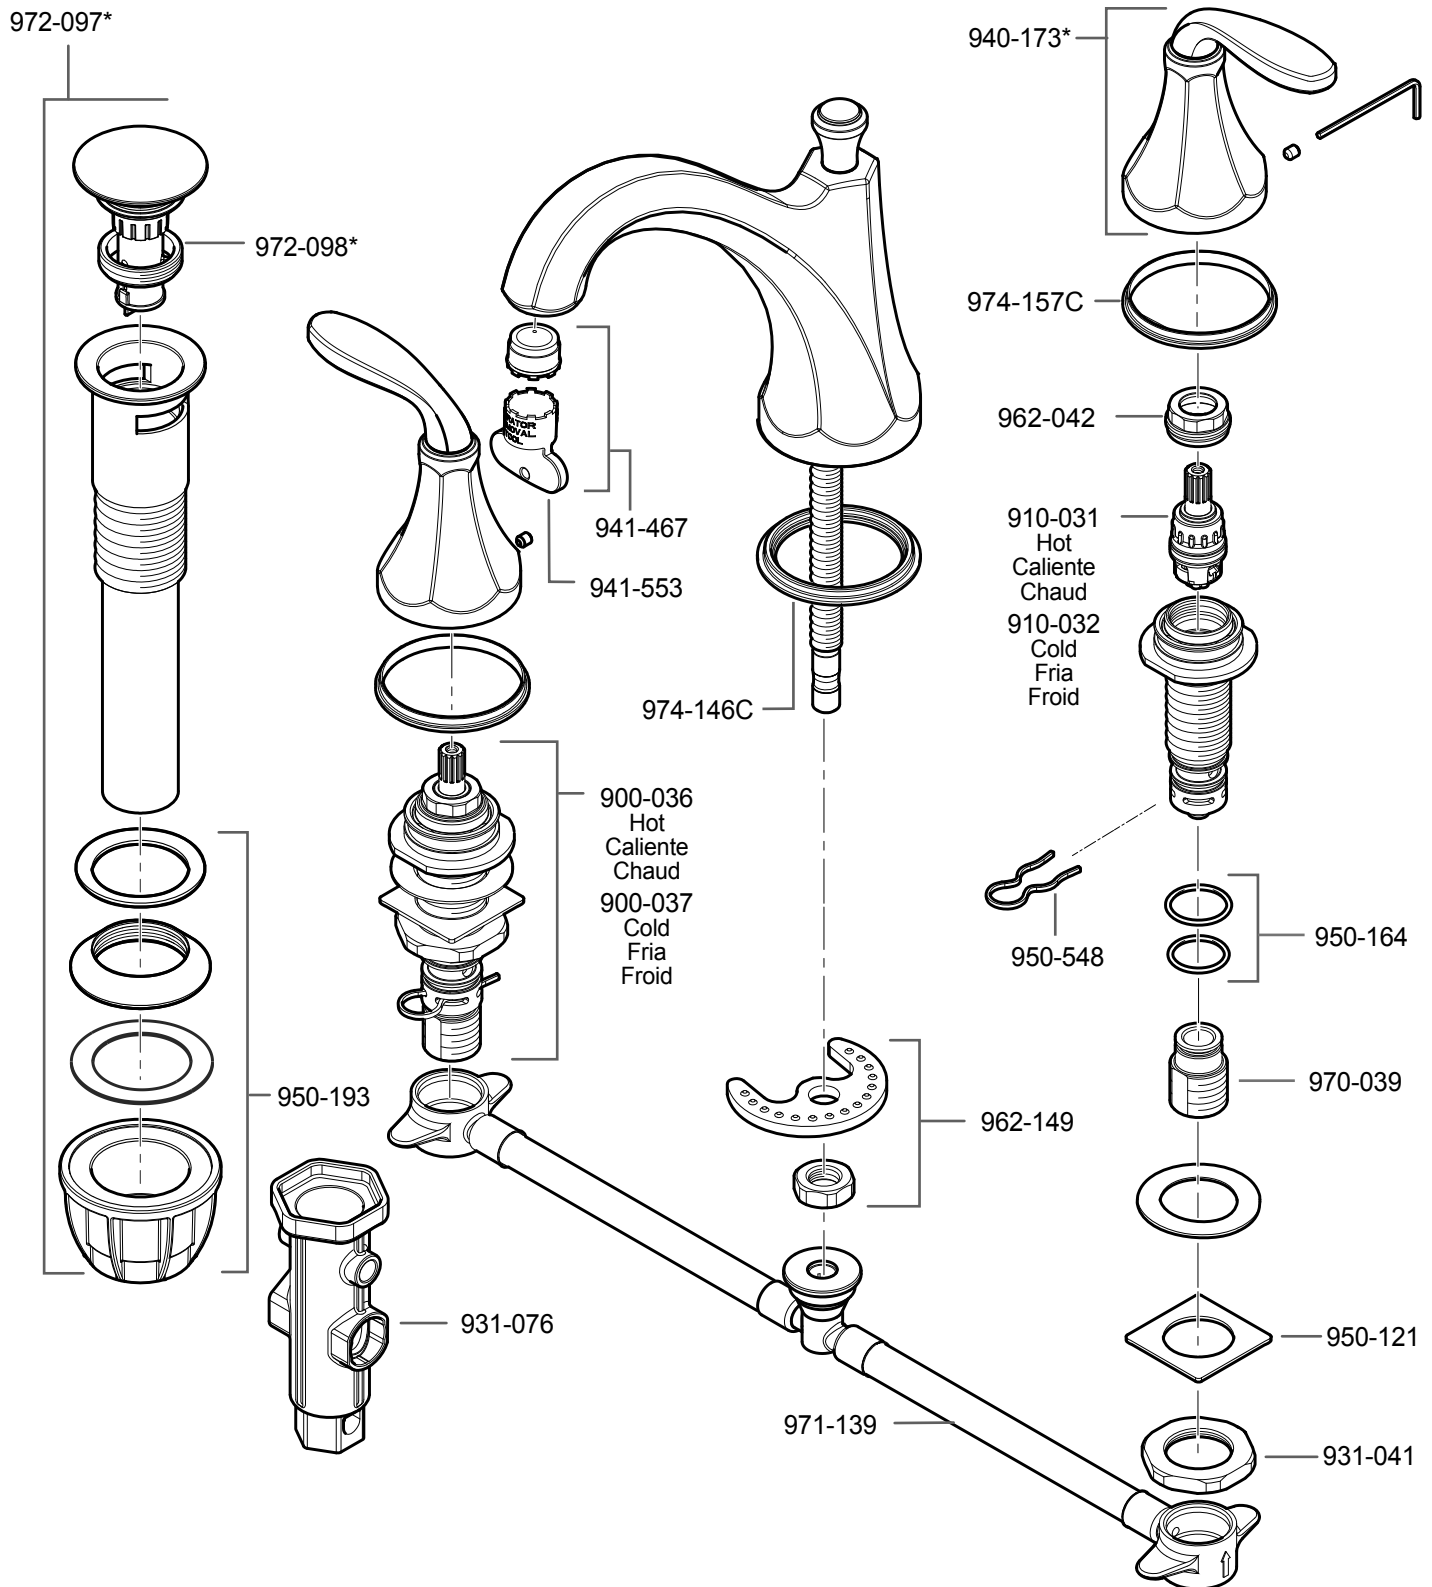

LF-049-DE • Parts Explosion • Esquema de piezas • Vue éclatée des pièces

	English	Español	Français
*	Replace * with Finish Letter	Sustitue * con la letra de acabado	Remplace * avec la lettre de finition
A	Polished Chrome	Cromo Pulido	Chrome Poli
J	PVD Brushed Nickel	PVD Niquel Cepillado	PVD Nickel Brosse