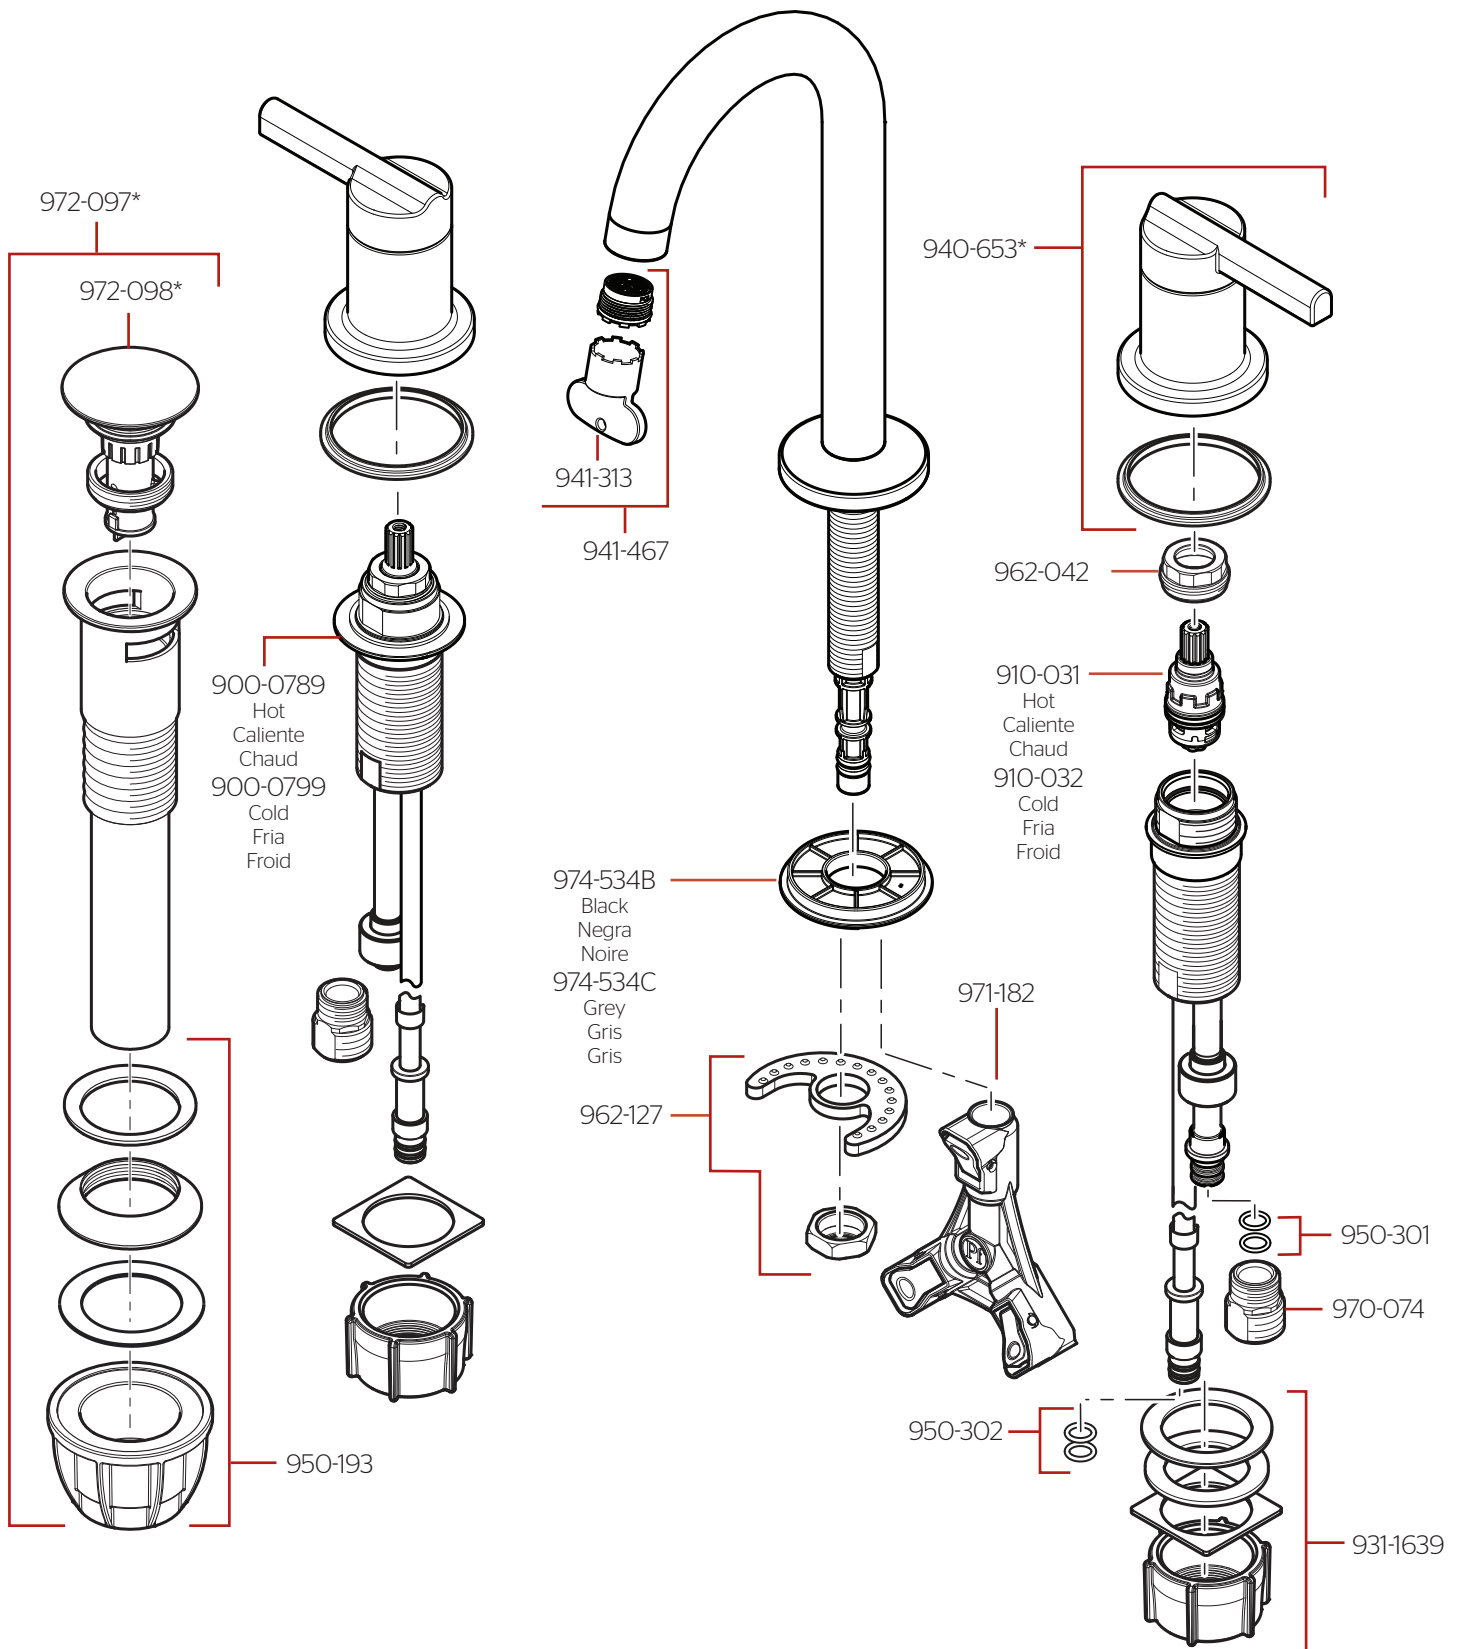

LF-049-FT • Parts Explosion • Despiece de Piezas • Vue Éclatée des Pièces

	English	Español	Français
*	Replace * with Finish Letter	Sustitue * con la letra de acabado	Remplace * avec la lettre de finition
A	Polished Chrome	Cromo Pulido	Chrome Poli

If installation surface depth is thicker than 2", order Valve Extension Kit 900-0819.

Si la profundidad superficie del fregadero es más gruesa que 51mm, por favor pida la pieza de repuesto 900-0819.
Si la profundidad de la surface de montage est plus épaisse que 51mm, SVP commandez le kit d'extension 900-0819.