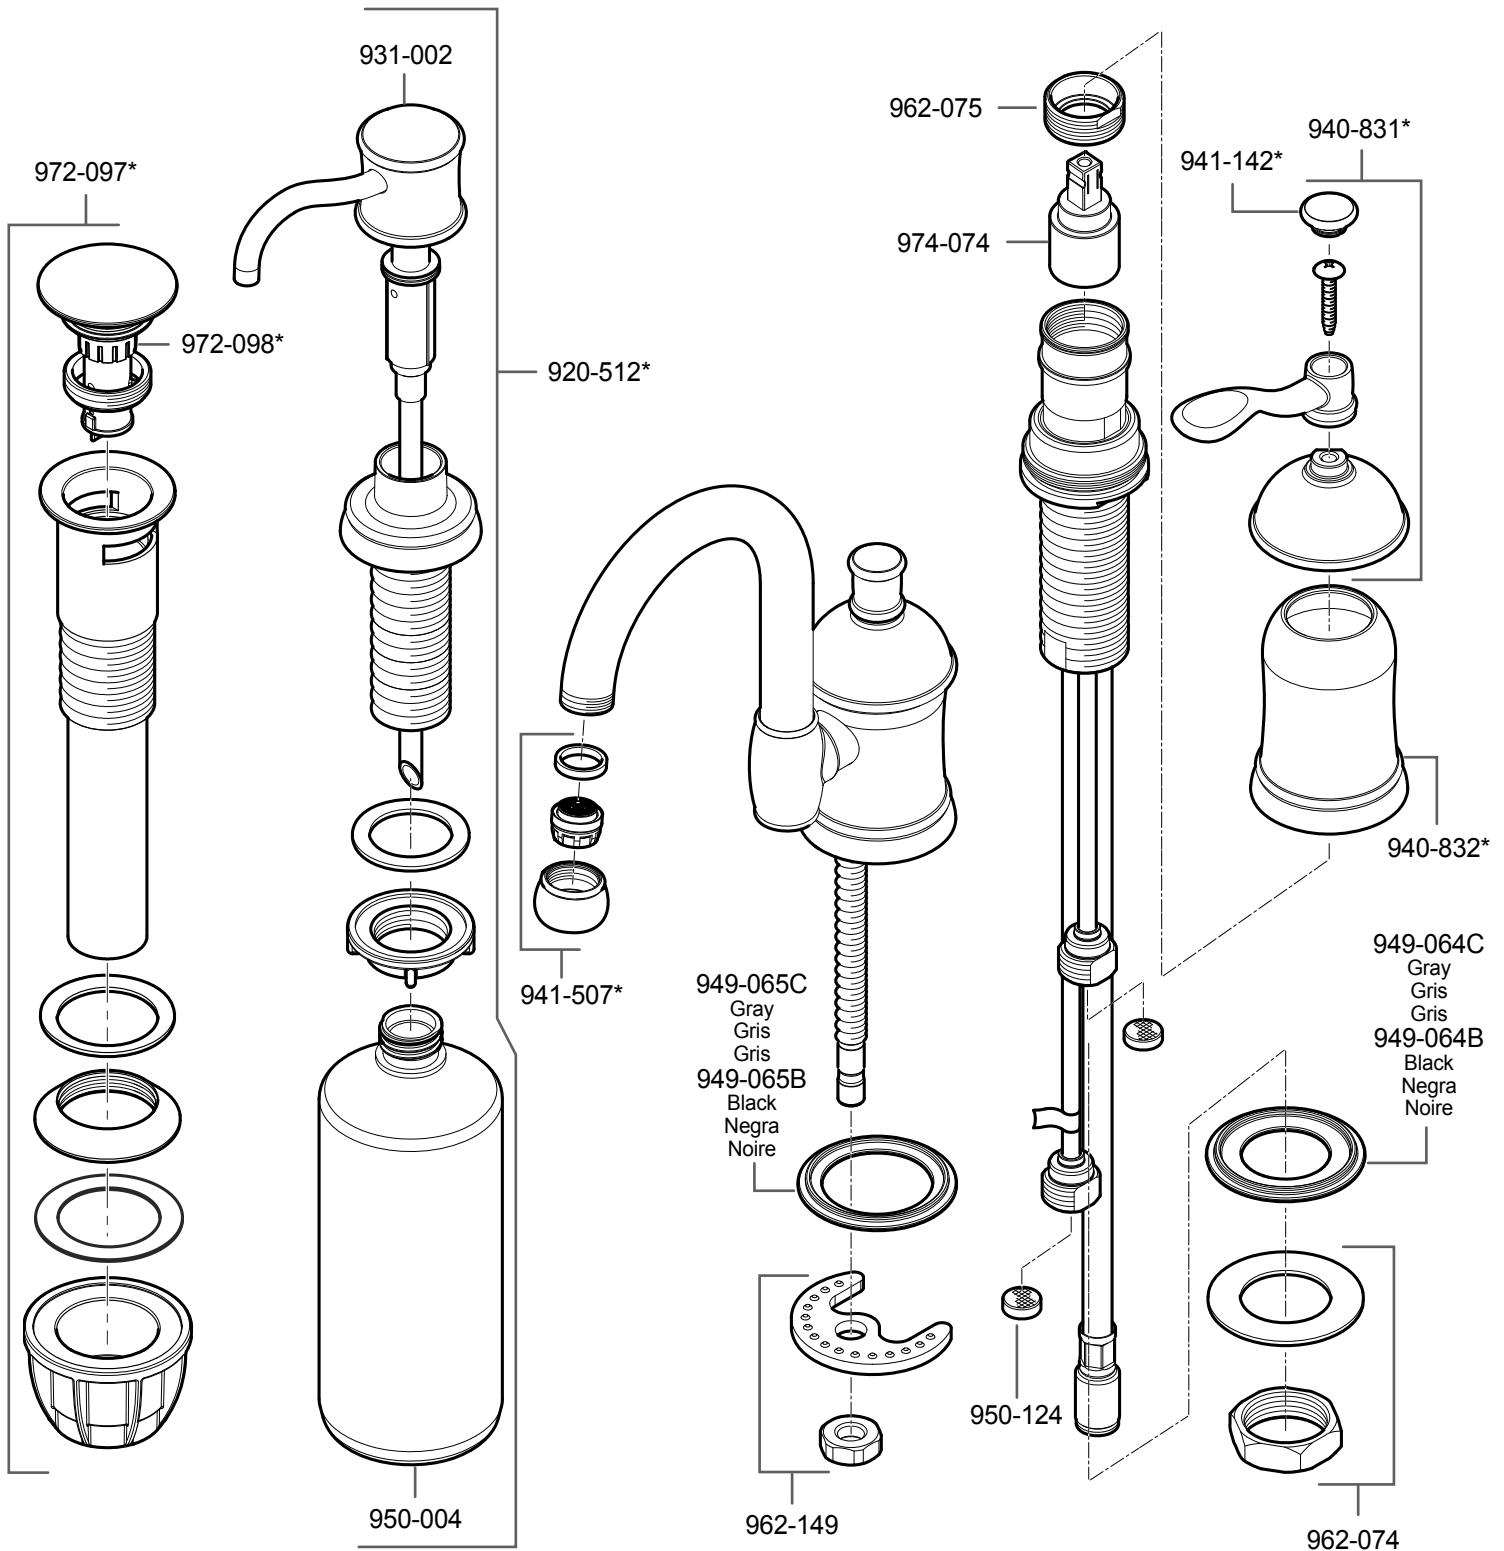

LF-049-HA1 • Parts Explosion • Esquema de piezas • Vue éclatée des pièces

	English	Español	Français
*	Replace * with Finish Letter	Sustitue * con la letra de acabado	Remplace * avec la lettre de finition
J	PVD Brushed Nickel	PVD Niquel Cepillado	PVD Nickel Brosse
Y	Tuscan Bronze	Bronze Toscano	Bronze Le Toscan