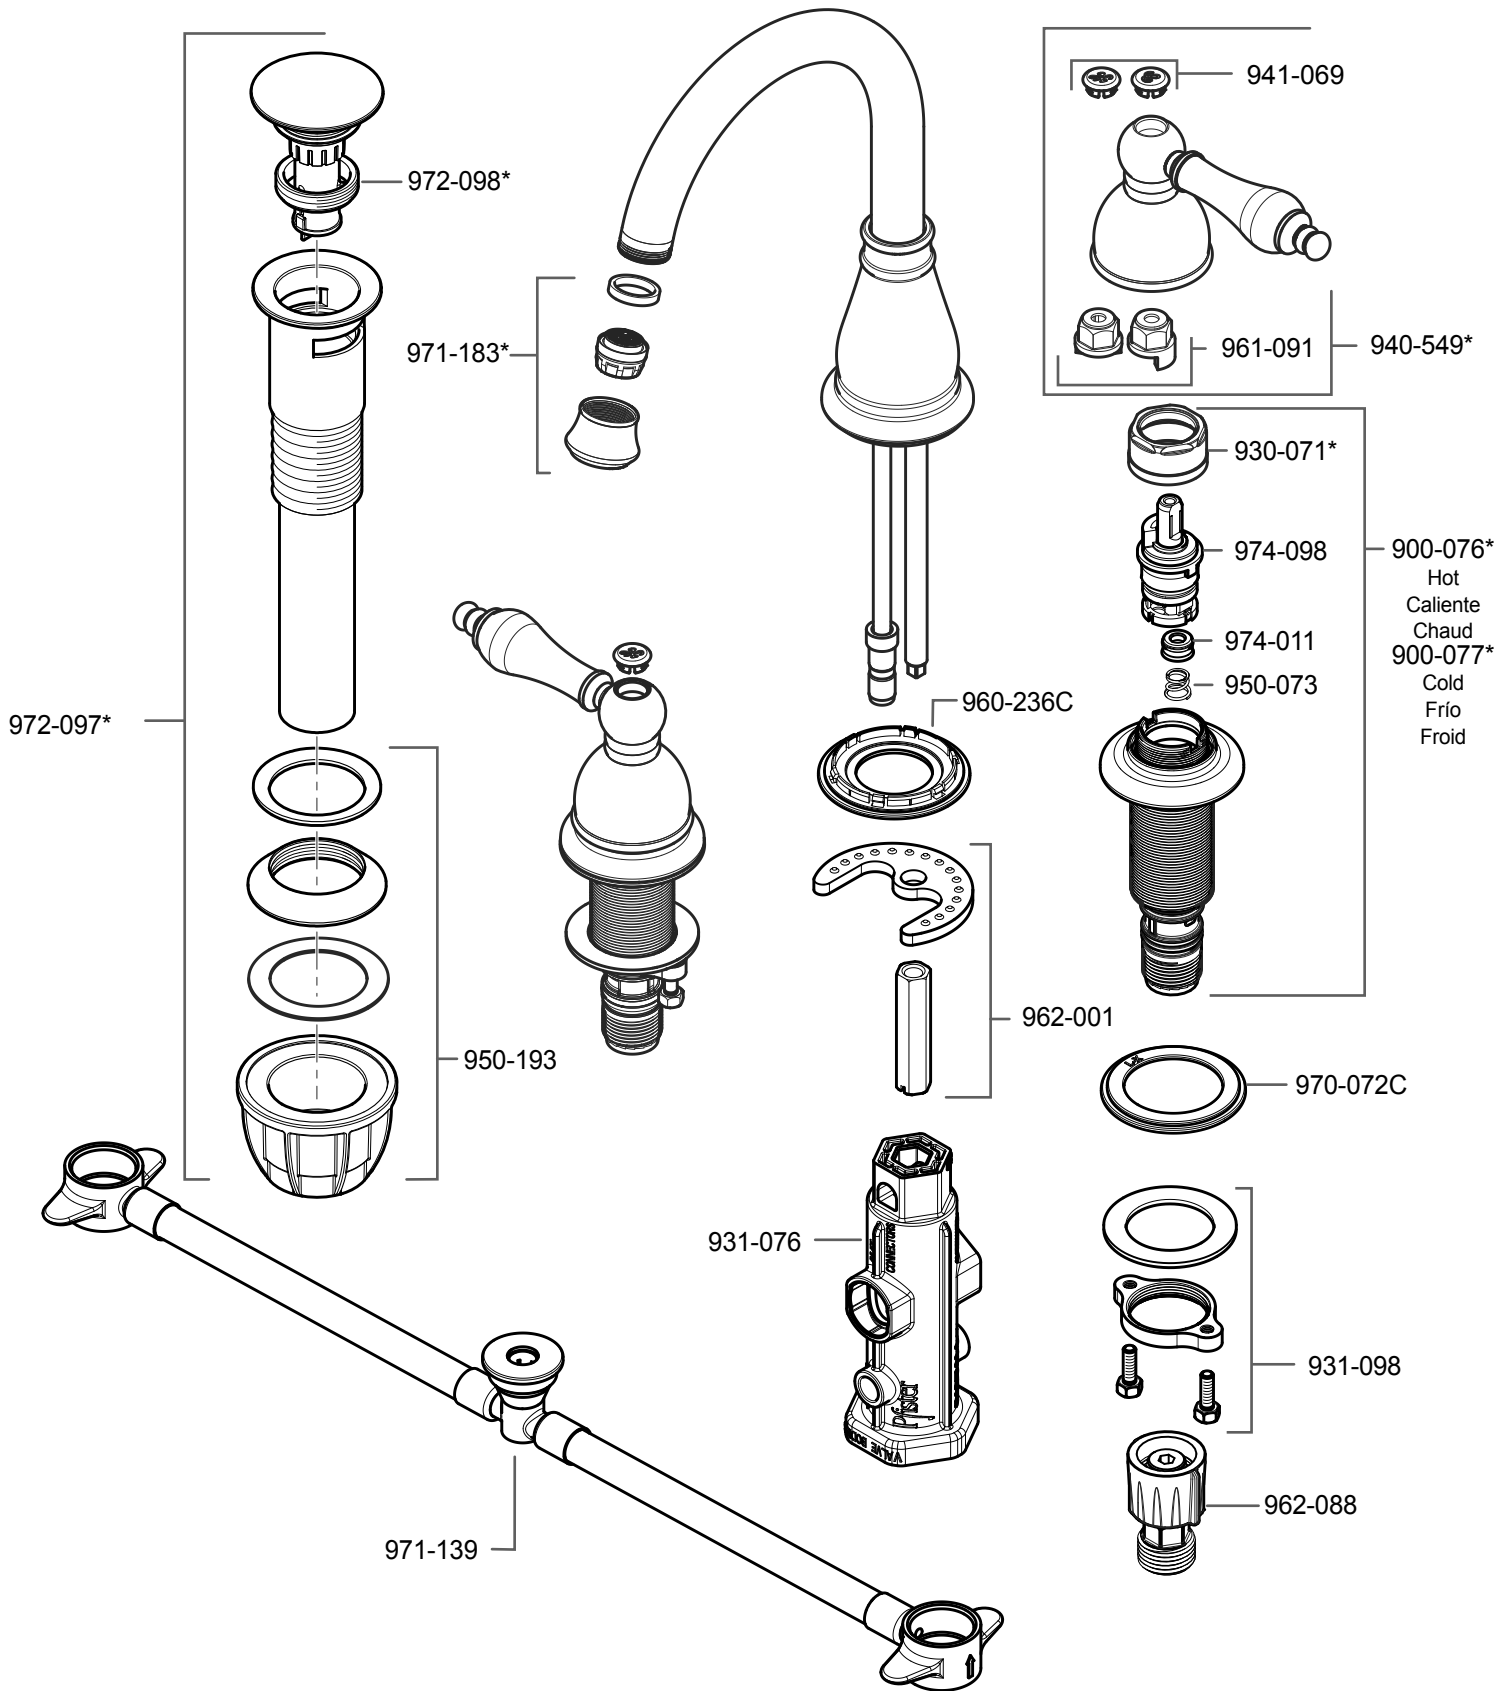

LF049-HE • Parts Explosion • Esquema de piezas • Vue éclatée des pièces

	English	Español	Français
*	Replace * with Finish Letter	Sustitue * con la letra de acabado	Remplace * avec la lettre de finition
A	Polished Chrome	Cromo Pulido	Chrome Poli

If outer handle holes placement is longer than 15", order Extension Hose 971-156.
 Si la colocación del los agujeros extremos es más larga que 15 pulg, ordene la manguera de extensión 971-156.
 Si le placement du trou externe est plus long que 15 po, commandez le tuyau d'extension 971-156.