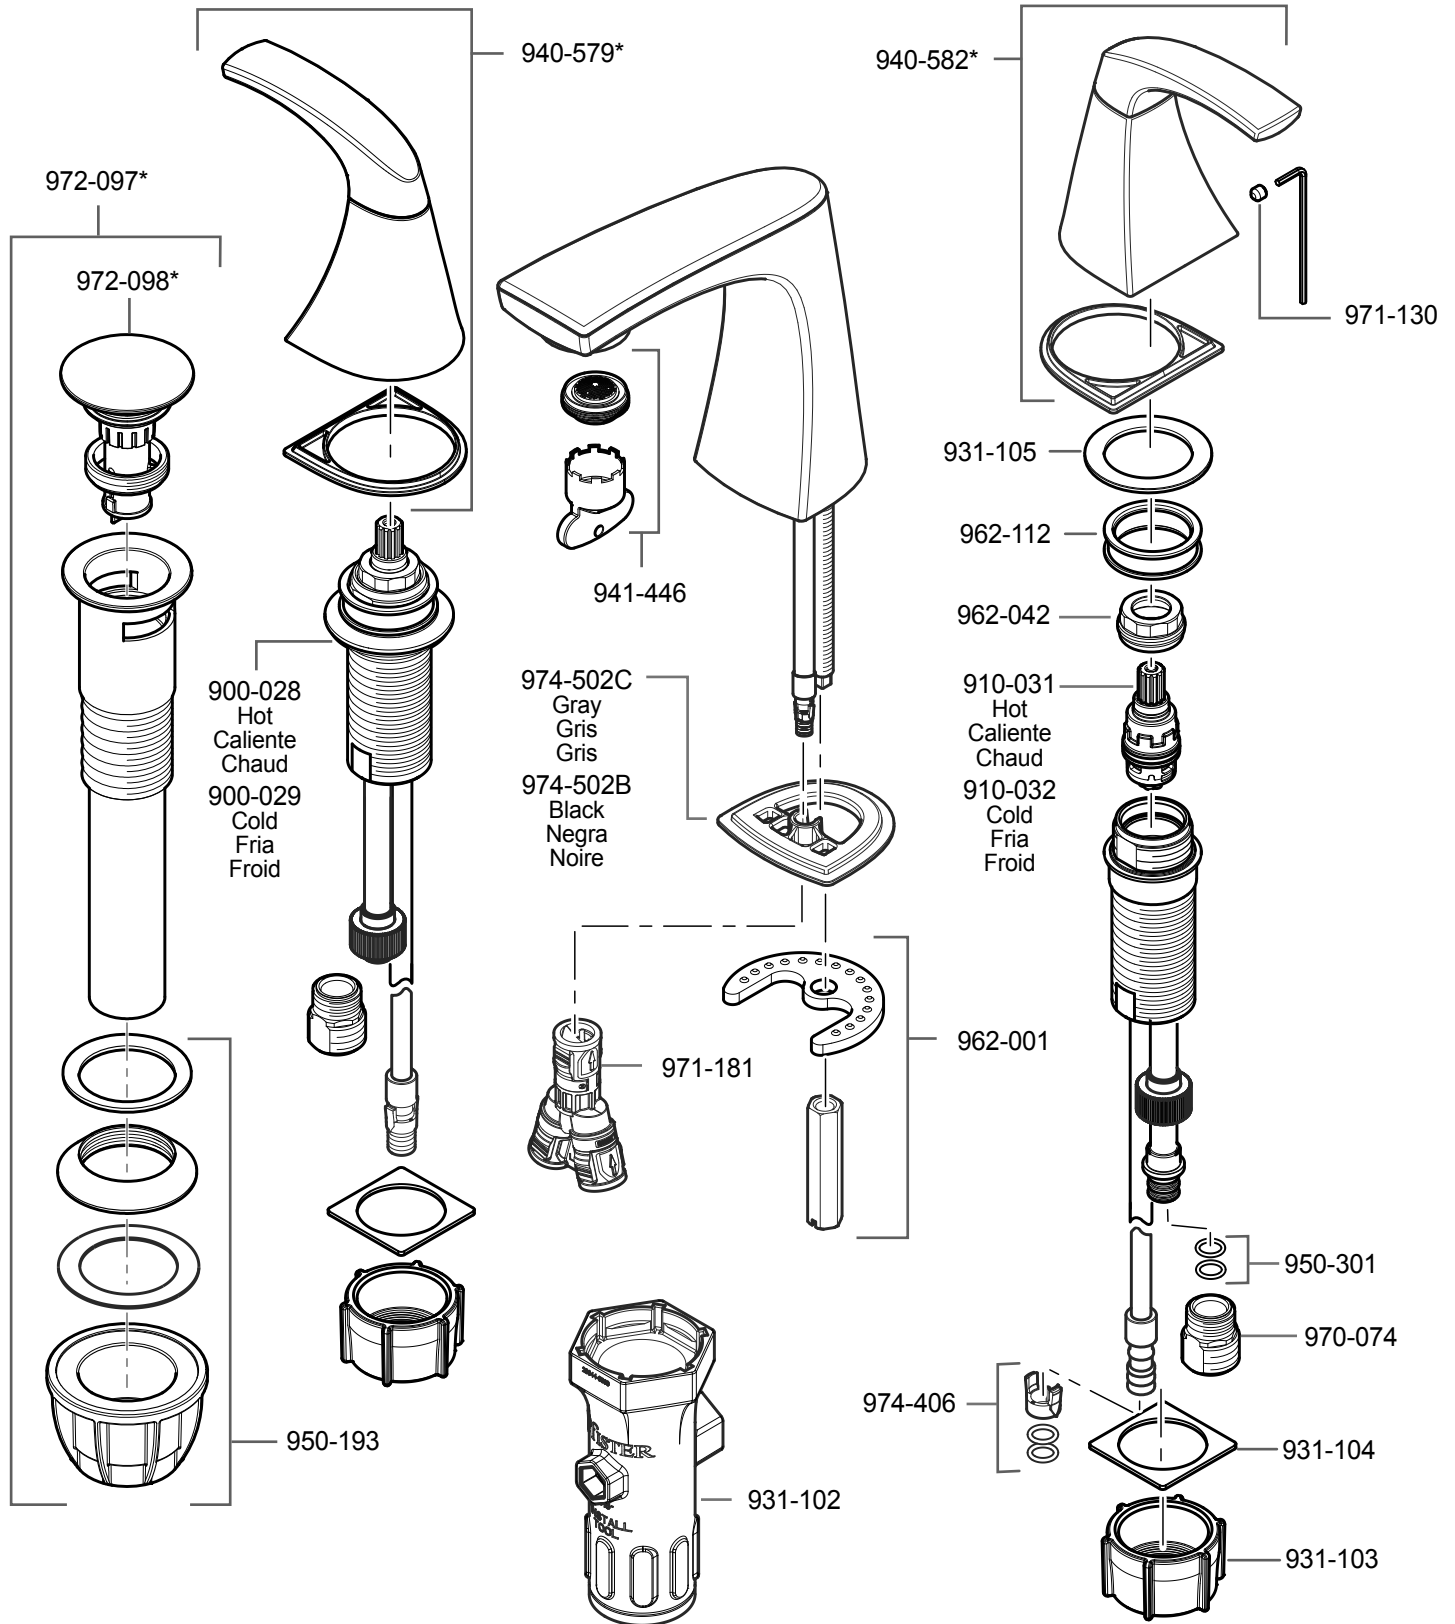

# LF-049-KA • Parts Explosion • Esquema de piezas • Vue éclatée des pièces

	English	Español	Français
*	Replace * with Finish Letter	Sustitue * con la letra de acabado	Remplace * avec la lettre de finition
A	Polished Chrome	Cromo Pulido	Chrome Poli
B	Matte Black	Negra Mate	Noir Mat
GS	Brushed Nickel with Spot Defense	Niquel Cepillado con Spot Defense	Nickel Brosse avec Spot Defense

**If installation surface depth is thicker than 2", order Valve Extension Kit 900-072 / 900-073.**

Si la profundidad superficie del fregadero es más gruesa que 51mm, por favor pida la pieza de repuesto 900-072 / 900-073.

Si la profondeur de la surface de montage est plus épaisse que 51mm, SVP commandez le kit d'extension 900-072 / 900-073.