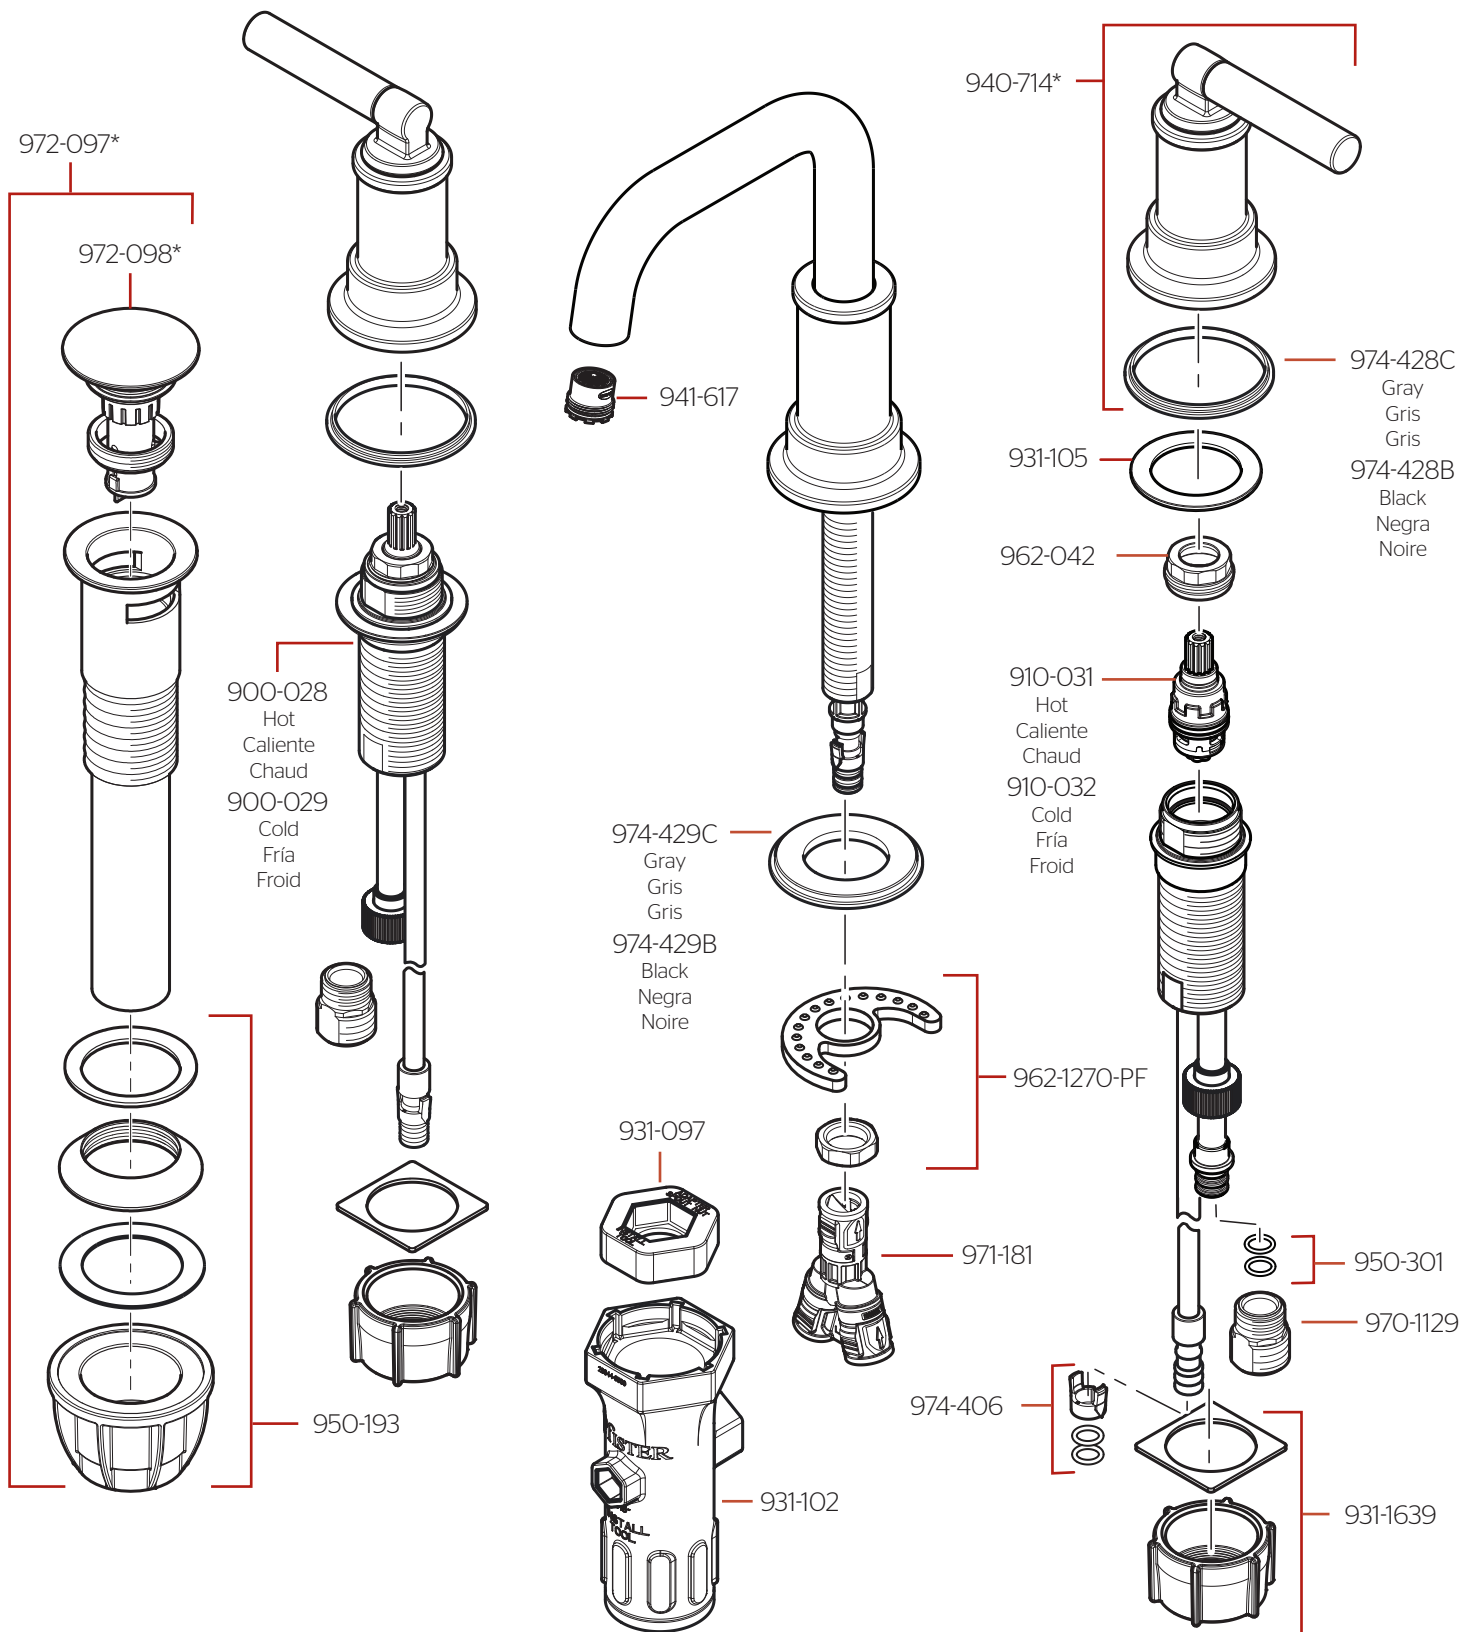

# LF-049-KIE • Parts Explosion • Hoja de Despiece • Vue Éclatée des Pièces

	English	Español	Français
*	Replace * with Finish Letter	Sustitue * con la letra de acabado	Remplace * avec la lettre de finition
B	Matte Black	Negra Mate	Noir Mat
GS	Brushed Nickel with Spot Defense	Níquel Cepillado con Spot Defense	Nickel Brossé avec Spot Defense

**If installation surface depth is thicker than 2", order Valve Extension Kit 900-072 / 900-073.**

Si la profundidad superficie del fregadero es más gruesa que 51mm, por favor pida la pieza de repuesto 900-072 / 900-073.  
Si la profondeur de la surface de montage est plus épaisse que 51mm, SVP commandez le kit d'extension 900-072 / 900-073.