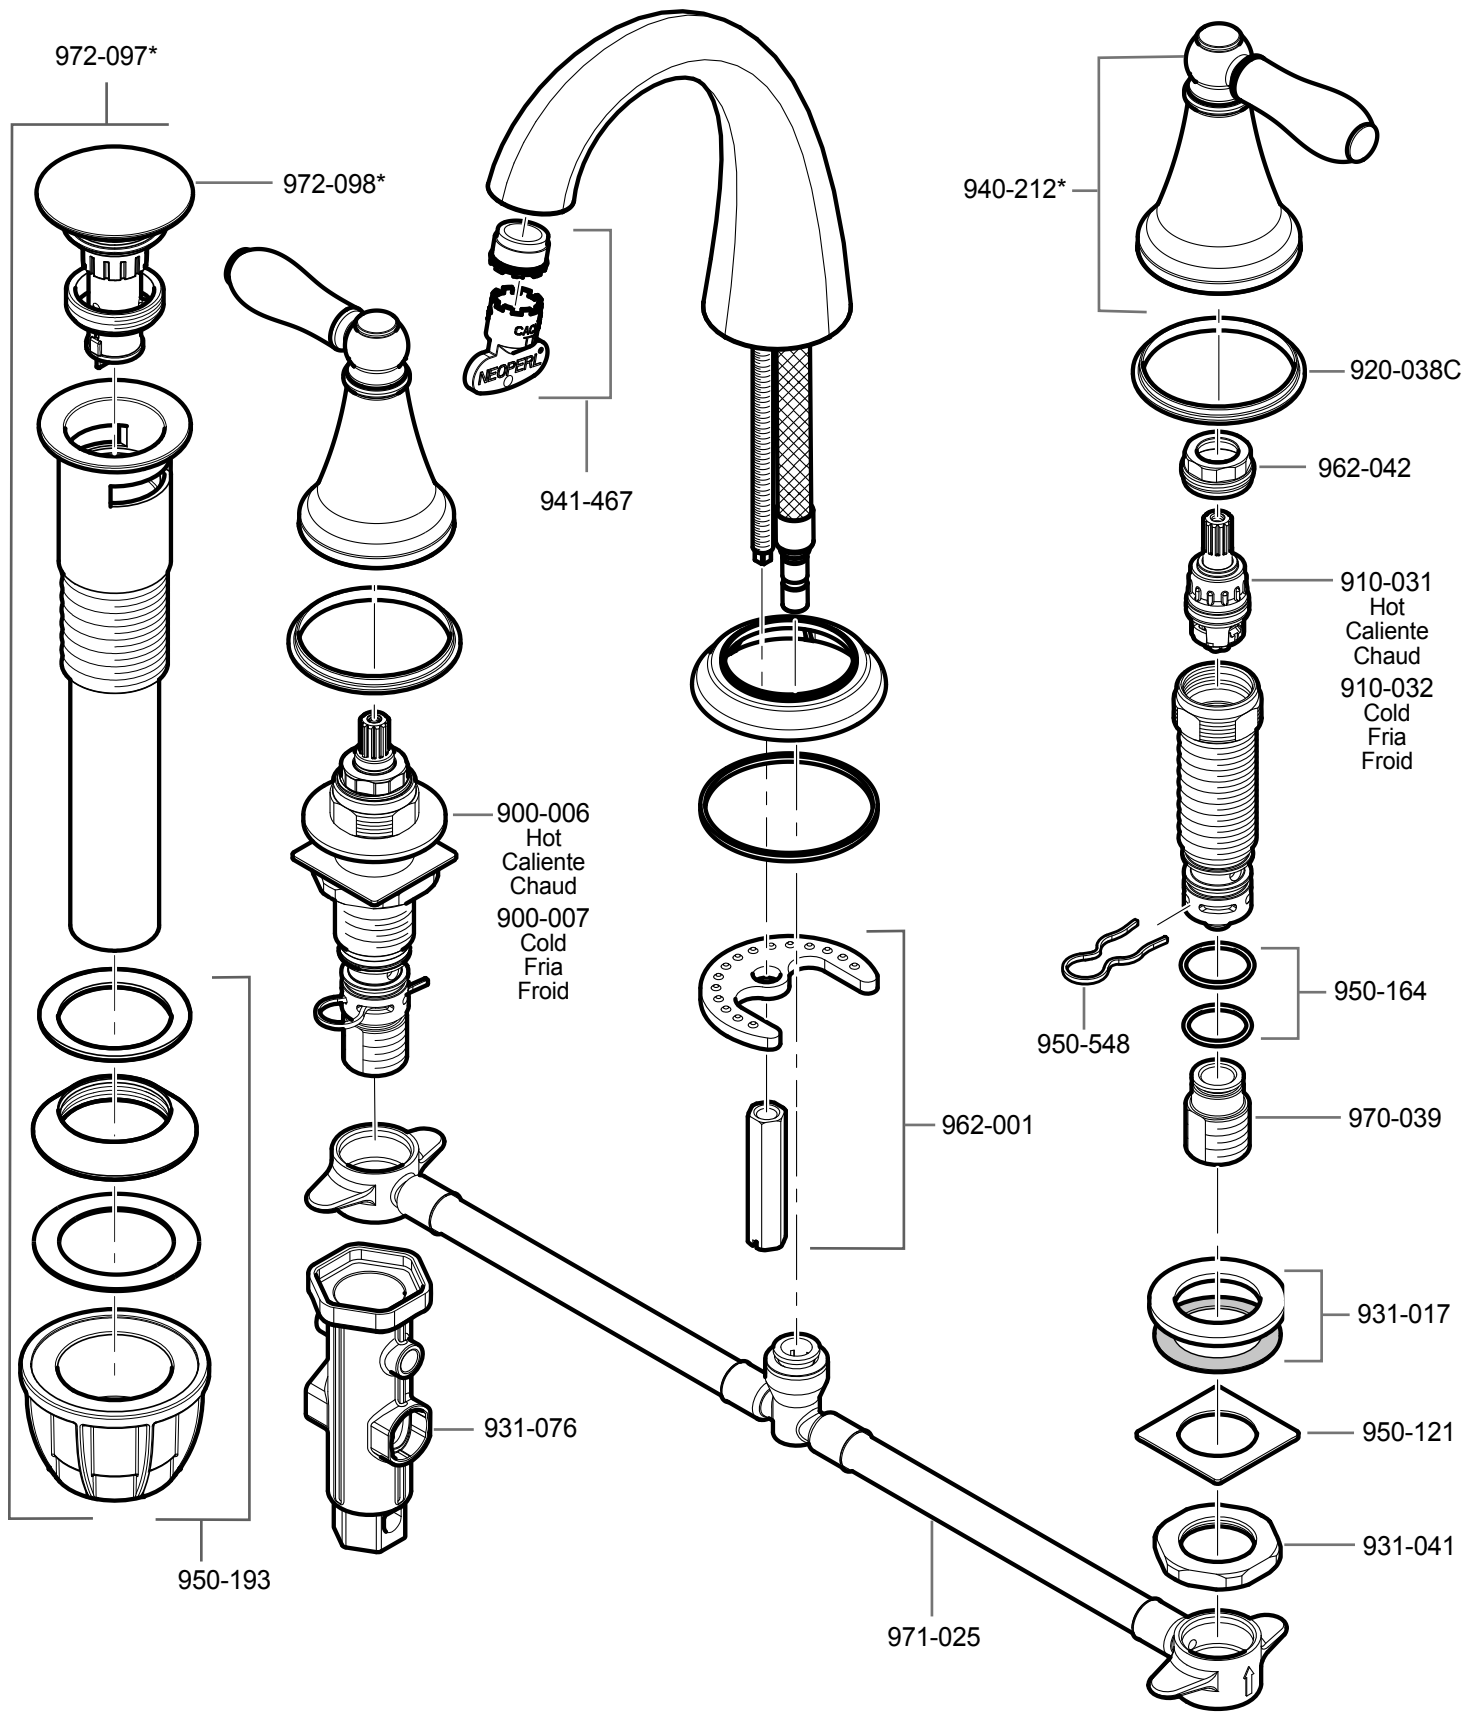

LF-049-KY • Parts Explosion • Esquema de piezas • Vue éclatée des pièces

| | English | Español | Français |
|---|------------------------------|------------------------------------|---------------------------------------|
| * | Replace * with Finish Letter | Sustitue * con la letra de acabado | Remplace * avec la lettre de finition |
| A | Polished Chrome | Cromo Pulido | Chrome Poli |

If outer handle holes placement is longer than 15", order Extension Hose 971-134.

Si la colocación del los agujeros extremos es más larga que 15 pulg, ordene la manguera de extensión 971-134.

Si le placement du trou externe est plus long que 15 po, commandez le tuyau d'extension 971-134.