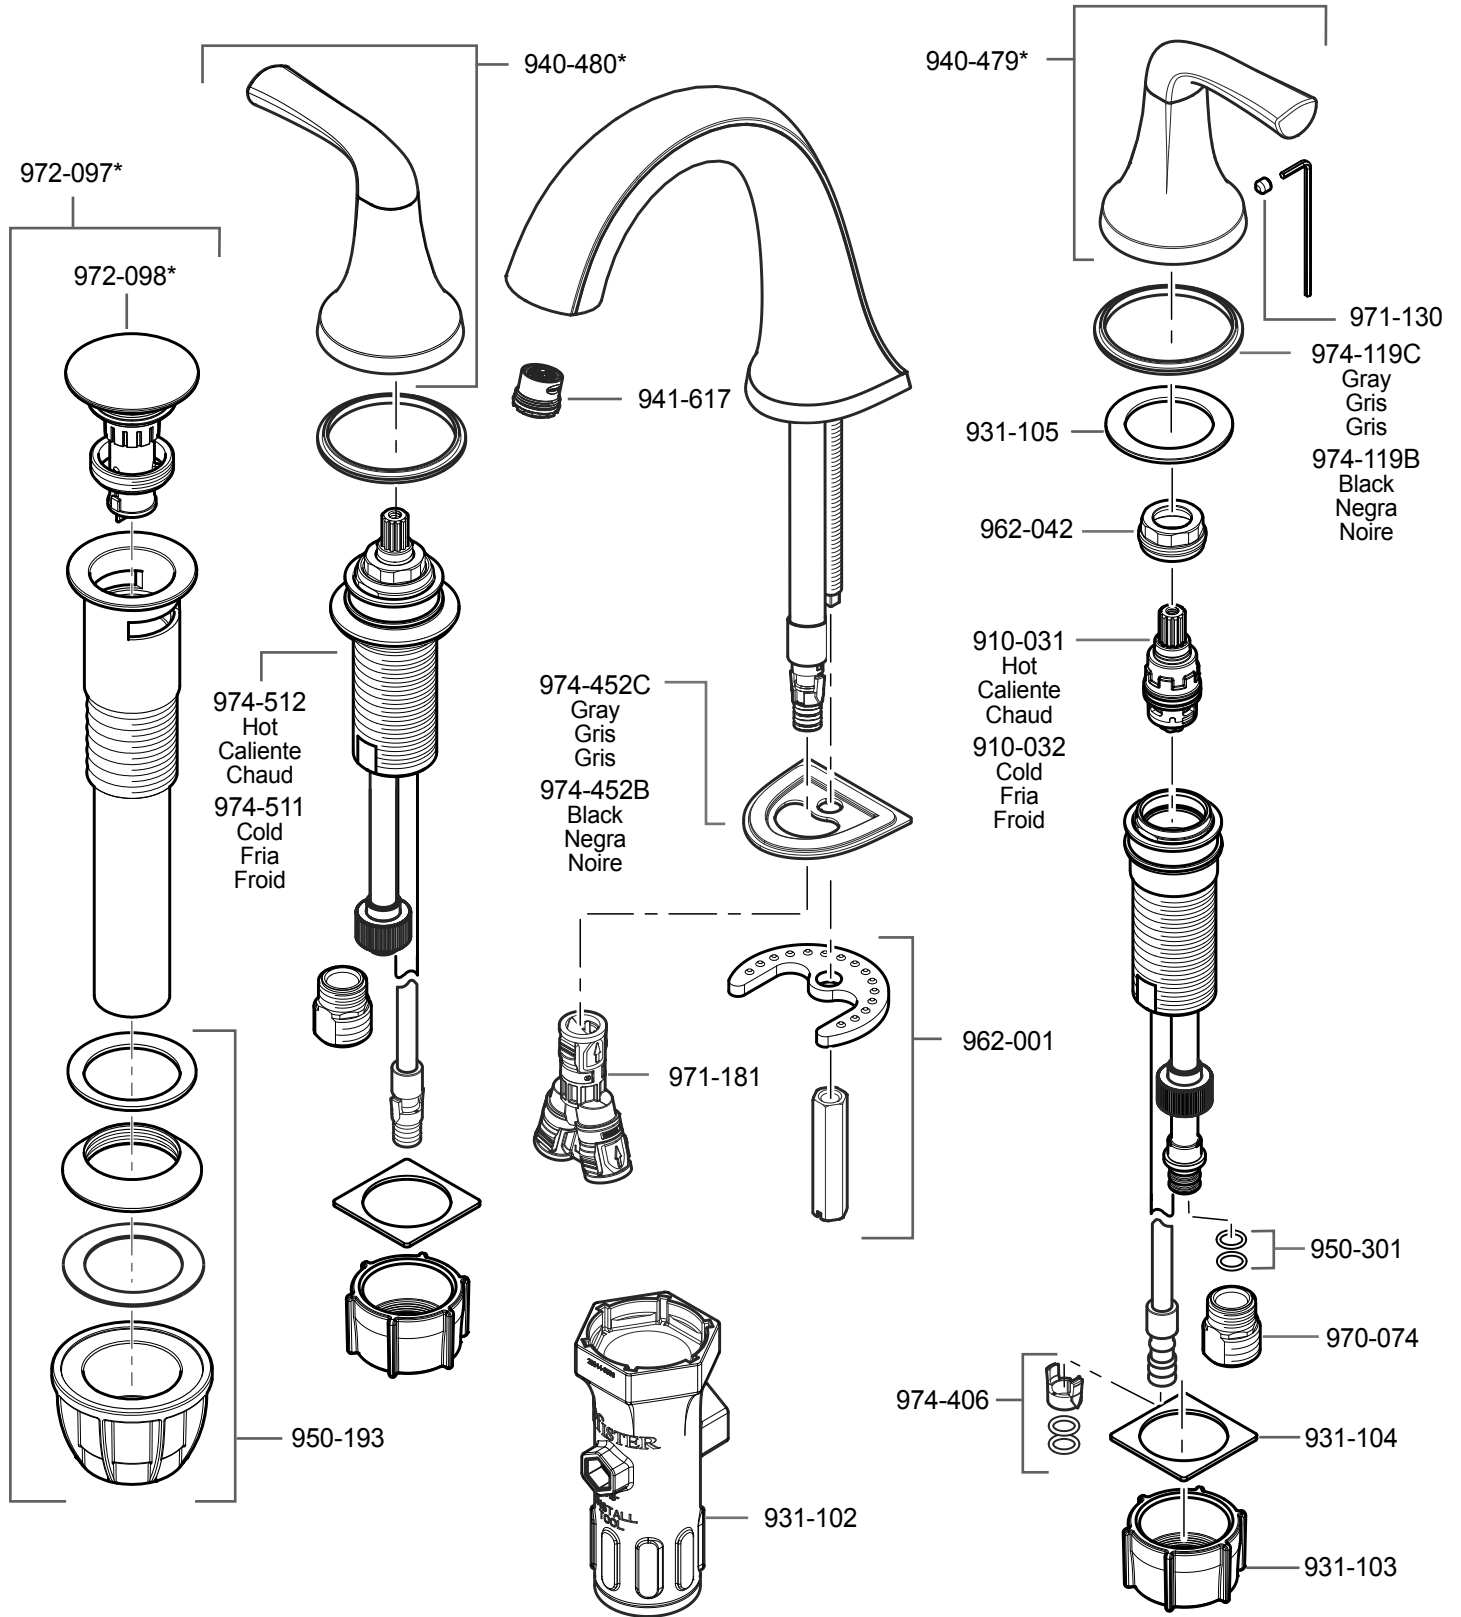

LF-049-LR • Parts Explosion • Esquema de piezas • Vue éclatée des pièces

	English	Español	Français
*	Replace * with Finish Letter	Sustitue * con la letra de acabado	Remplace * avec la lettre de finition
A	Polished Chrome	Cromo Pulido	Chrome Poli
B	Matte Black	Negra Mate	Noir Mat
GS	Brushed Nickel with Spot Defense	Niquel Cepillado con Spot Defense	Nickel Brosse avec Spot Defense
Y	Tuscan Bronze	Bronce Toscano	Bronze Le Toscan

If installation surface depth is thicker than 2", order Valve Extension Kit 900-072 / 900-073.

Si la profundidad superficie del fregadero es más gruesa que 51mm, por favor pida la pieza de repuesto 900-072 / 900-073.

Si la profondeur de la surface de montage est plus épaisse que 51mm, SVP commandez le kit d'extension 900-072 / 900-073.