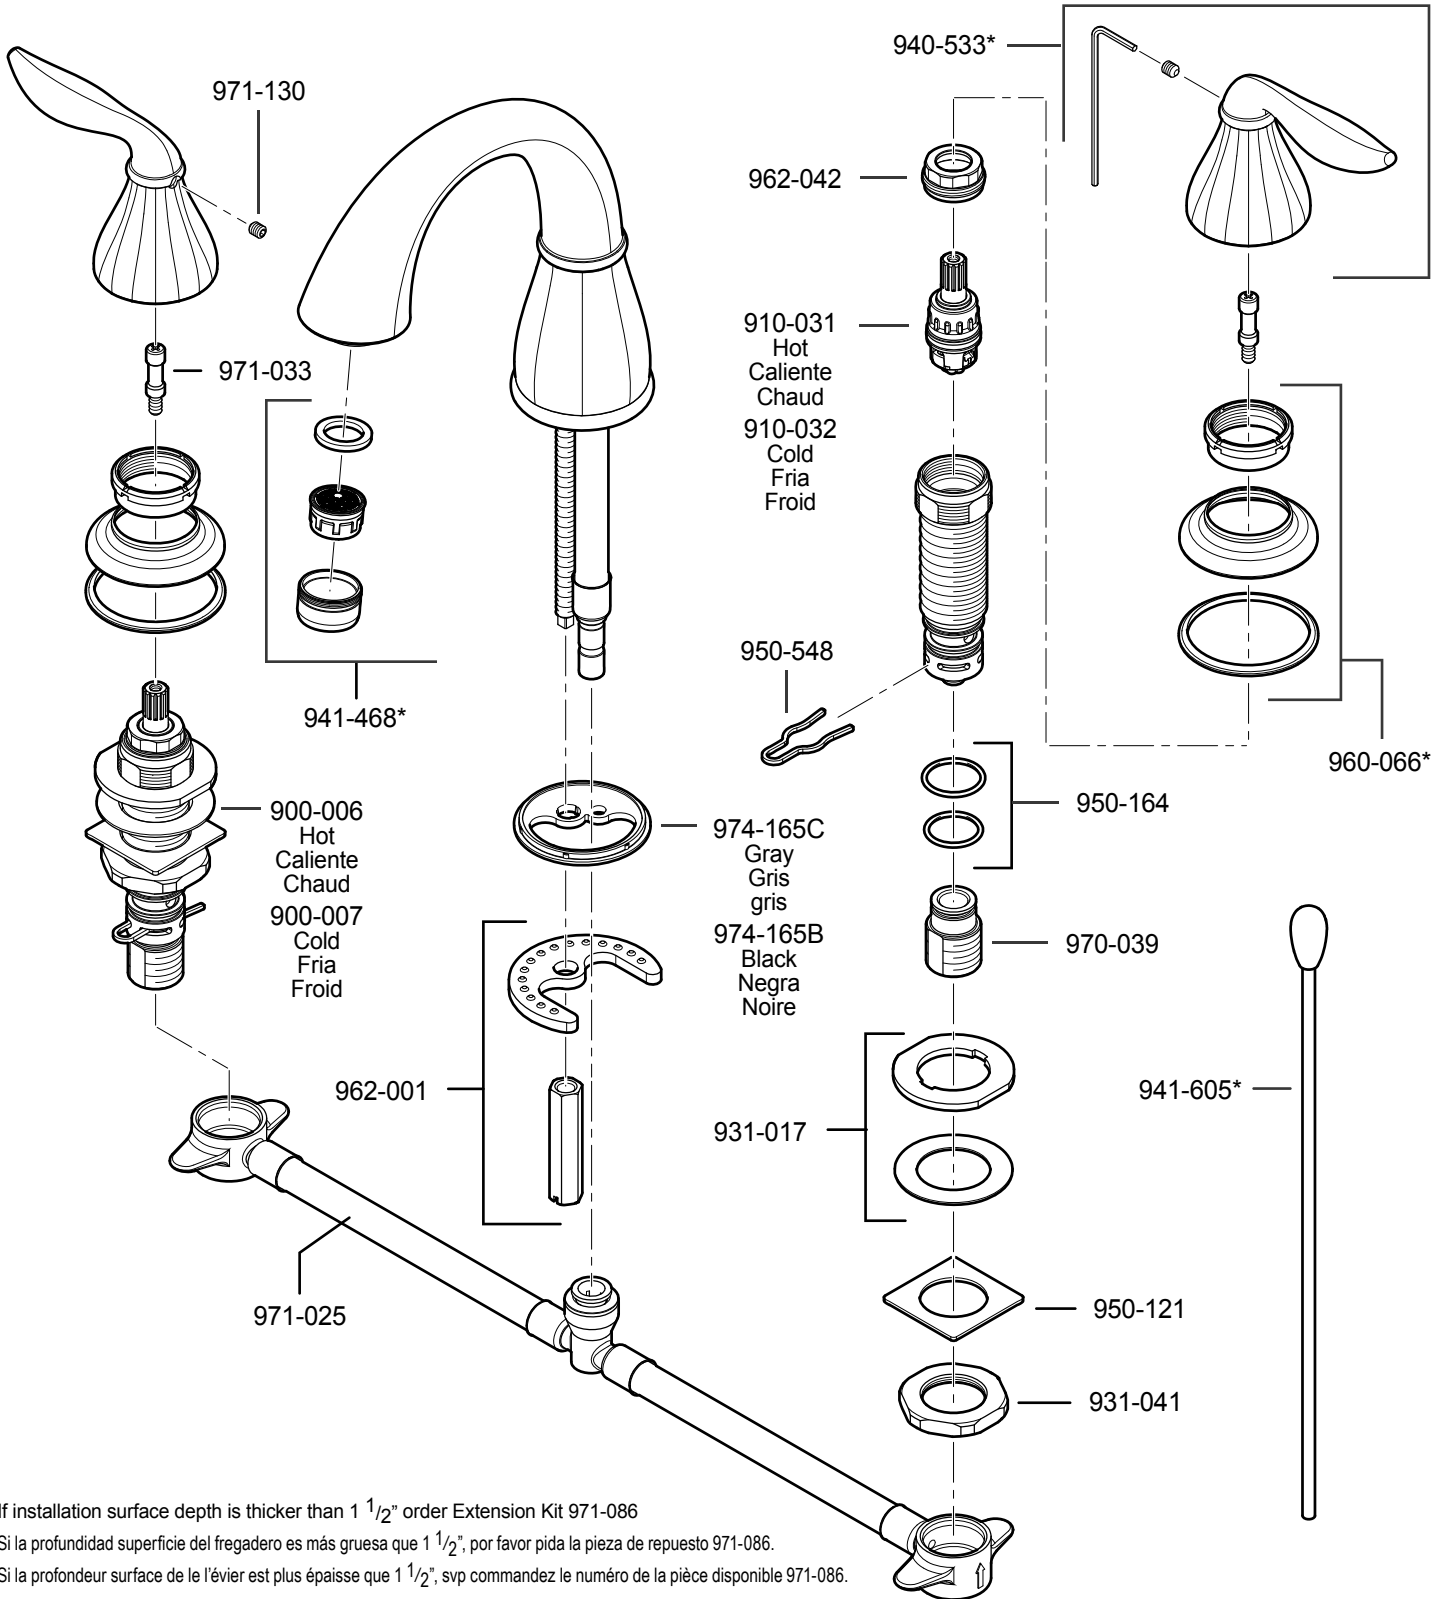

# LF-049-LT

If installation surface depth is thicker than 1 1/2" order Extension Kit 971-086

Si la profundidad superficie del fregadero es más gruesa que 1 1/2", por favor pida la pieza de repuesto 971-086.

Si la profondeur surface de le l'évier est plus épaisse que 1 1/2", svp commandez le numéro de la pièce disponible 971-086.

	English	Español	Français
*	Letter Designates Finish	La Letra Indica el Terminado	La Lettre Designe La Fini
A	Polished Chrome	Cromo Pulido	Chrome Poli
G	Velvet Aged Bronze	Bronce Envejecido Con Apariencia a Terciopelo	Âgé Le Bronze Avec Le Apparence De Velours
J	PVD Brushed Nickel	PVD Niquel Cepillado	PVD Nickel Brosse
Y	Tuscan Bronze	Bronce Toscano	Bronze Le Toscan

# Pfister™

19701 DaVinci  
Lake Forest, CA 92610  
Phone: 1-800-Pfaucet  
www.pfisterfaucets.com