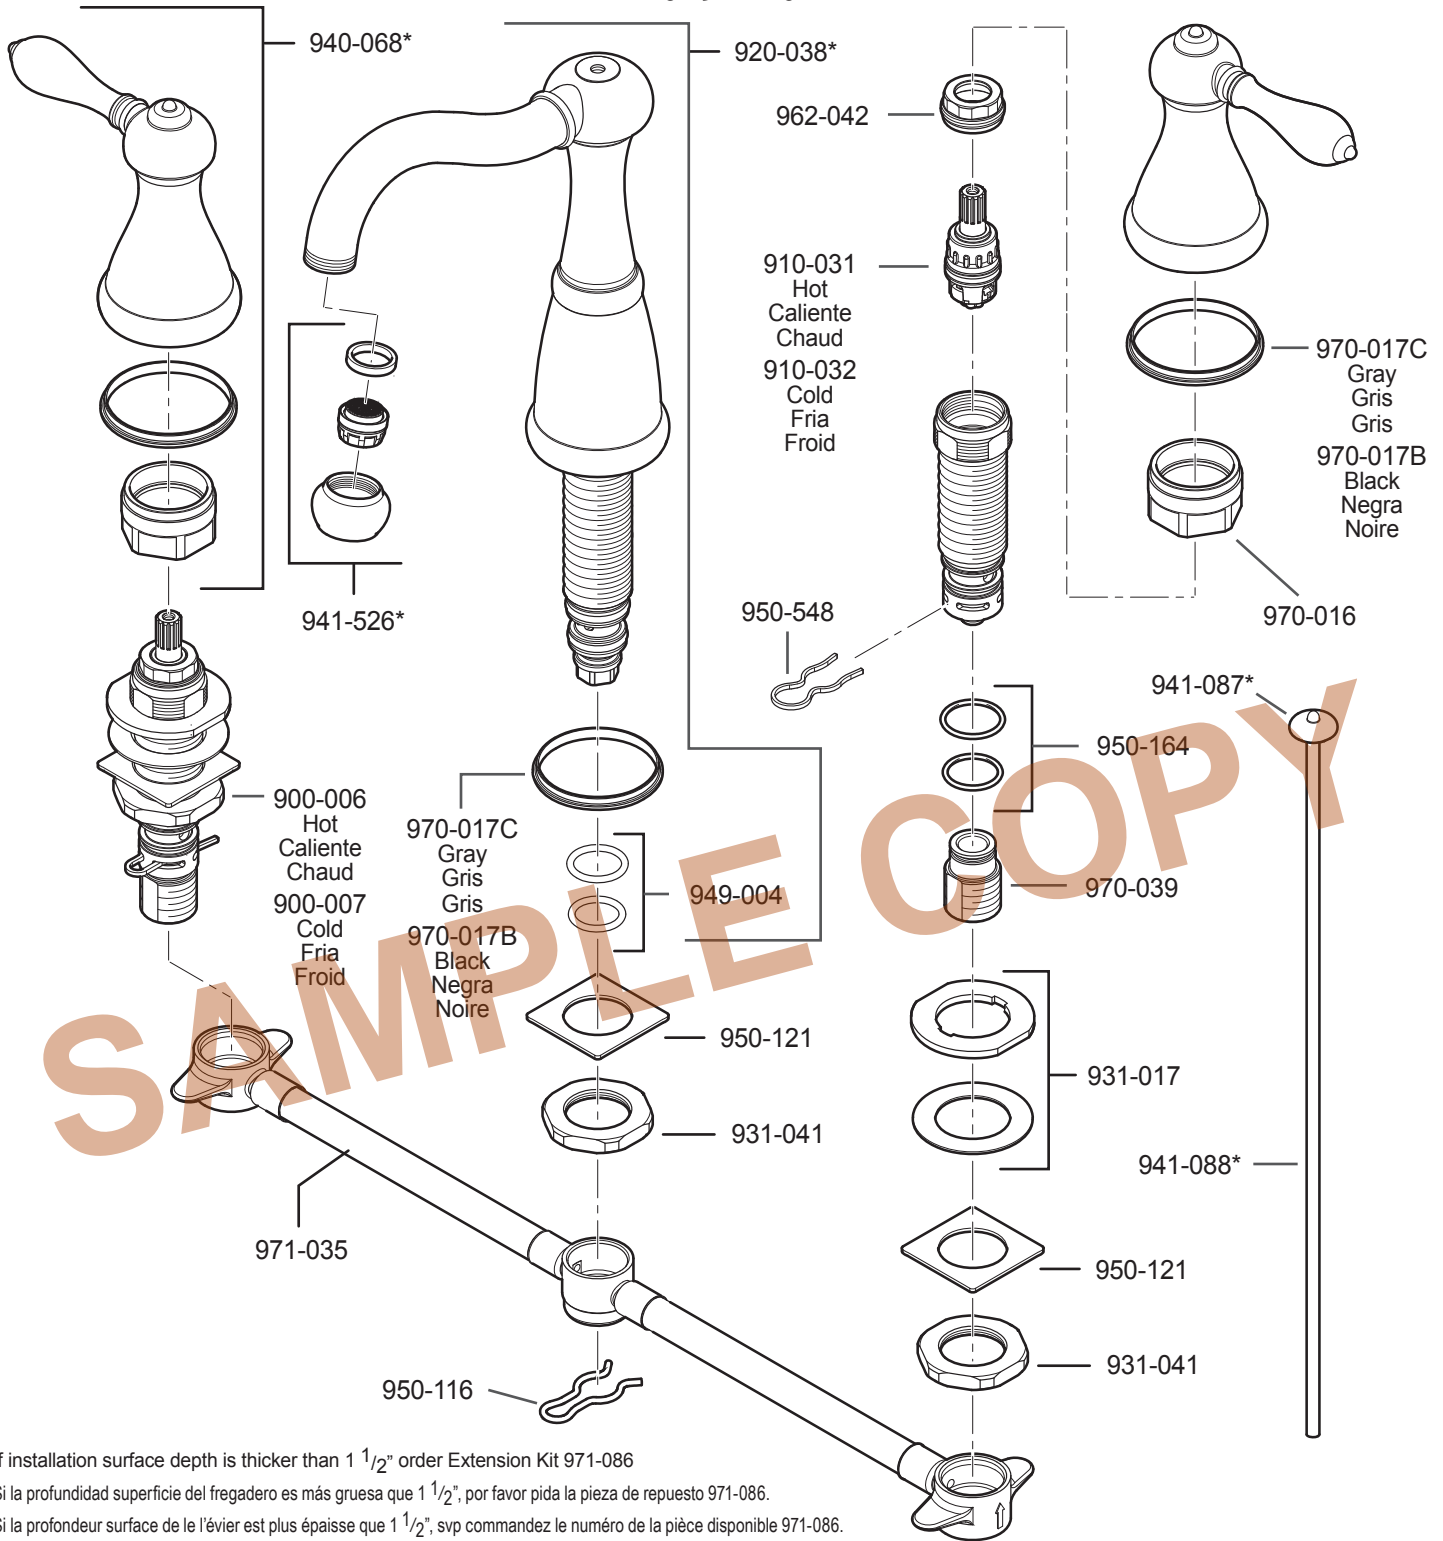

LF-049-M0B

If installation surface depth is thicker than 1 1/2" order Extension Kit 971-086
 Si la profundidad superficie del fregadero es más gruesa que 1 1/2", por favor pida la pieza de repuesto 971-086.
 Si la profundidad surface de le évier est plus épaisse que 1 1/2", svp commandez le numéro de la pièce disponible 971-086.

	English	Español	Français
*	Letter Designates Finish	La Letra Indica el Terminado	La Lettre Designe La Fini
A	Polished Chrome	Cromo Pulido	Chrome Poli
D	PVD Polished Nickel	PVD Niquel Pulido	PVD Nickel Poli
E	Rustic Pewter	Peltre Rústico	Étain Rustique
J	PVD Brushed Nickel	PVD Niquel Cepillado	PVD Nickel Brosse
U	Rustic Bronze	Bronce Rústico	Bronze Rustique
Y	Tuscan Bronze	Bronce Toscano	Bronze Le Toscan
Z	Oil Rubbed Bronze	Bronce Frotado Con Aceite	Bronze Huilé

Pfister®

19701 DaVinci
 Lake Forest, CA 92610
 Phone: 1-800-Pfaucet
 www.pfisterfaucets.com

Spectrum Brands | Hardware & Home Improvement