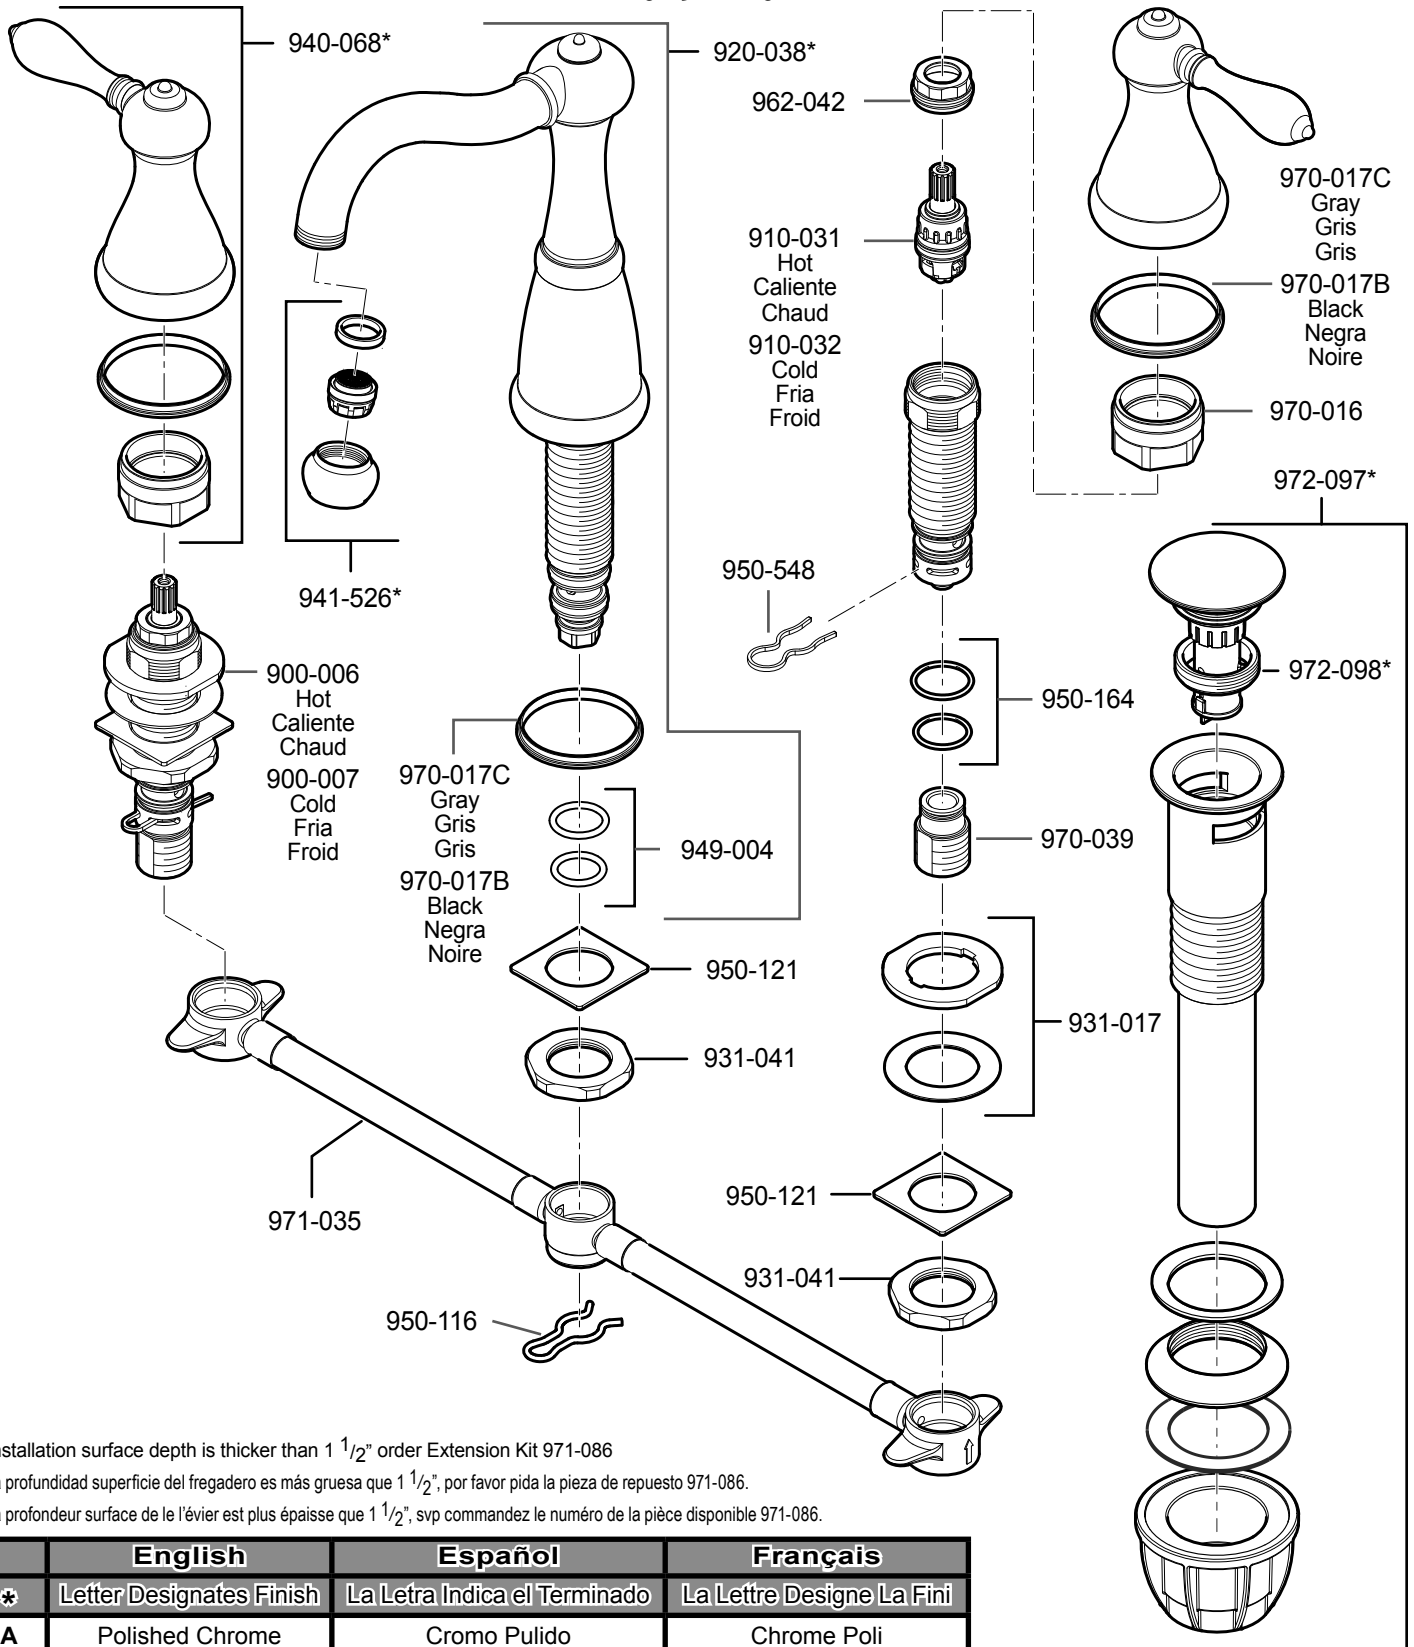

LF-049-M0B

If installation surface depth is thicker than 1 1/2" order Extension Kit 971-086

Si la profundidad superficie del fregadero es más gruesa que 1 1/2", por favor pida la pieza de repuesto 971-086.

Si la profundidad surface de l'évier est plus épaisse que 1 1/2", svp commandez le numéro de la pièce disponible 971-086.

	English	Español	Français
*	Letter Designates Finish	La Letra Indica el Terminado	La Lettre Designe La Fini
A	Polished Chrome	Cromo Pulido	Chrome Poli
D	PVD Polished Nickel	PVD Niquel Pulido	PVD Nickel Poli
E	Rustic Pewter	Peltre Rústico	Étain Rustique
J	PVD Brushed Nickel	PVD Niquel Cepillado	PVD Nickel Brosse
U	Rustic Bronze	Bronce Rústico	Bronze Rustique
Y	Tuscan Bronze	Bronce Toscano	Bronze Le Toscan
Z	Oil Rubbed Bronze	Bronce Frotado Con Aceite	Bronze Huilé

Pfister®

19701 DaVinci
Lake Forest, CA 92610
Phone: 1-800-Pfaucet
www.pfisterfaucets.com

Spectrum Brands | Hardware & Home Improvement