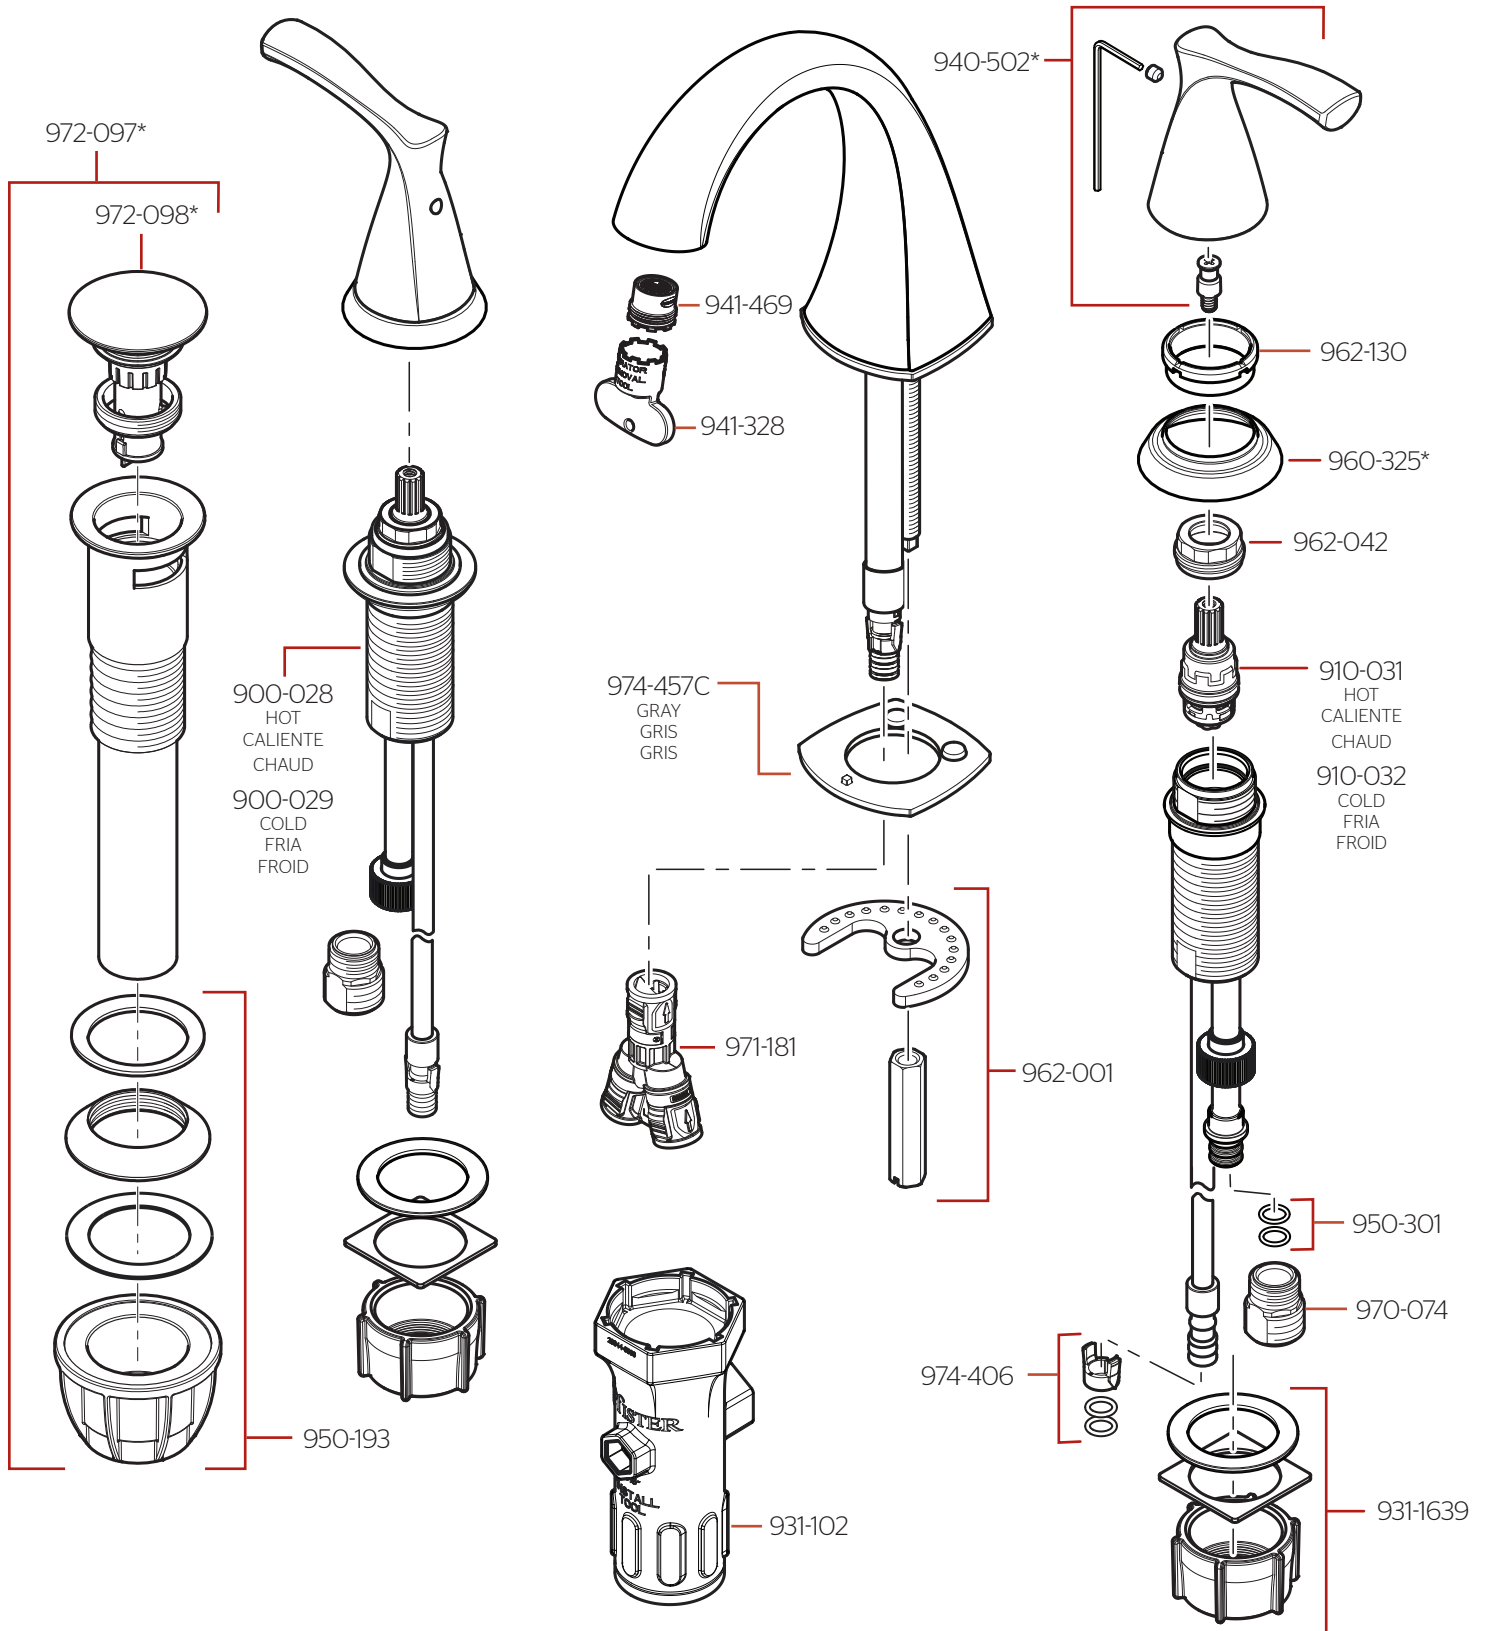

LF-049-MC • Parts Explosion • Esquema de piezas • Vue éclatée des pièces

	English	Español	Français
*	Replace * with Finish Letter	Sustitue * con la letra de acabado	Remplace * avec la lettre de finition
A	Polished Chrome	Cromo Pulido	Chrome Poli
J	PVD Brushed Nickel	PVD Niquel Cepillado	PVD Nickel Brosse

If installation surface depth is thicker than 2", order Valve Extension Kit 900-072 / 900-073.

Si la profundidad superficie del fregadero es más gruesa que 51mm, por favor pida la pieza de repuesto 900-072 / 900-073.
Si la profondeur de la surface de montage est plus épaisse que 51mm, SVP commandez le kit d'extension 900-072 / 900-073.