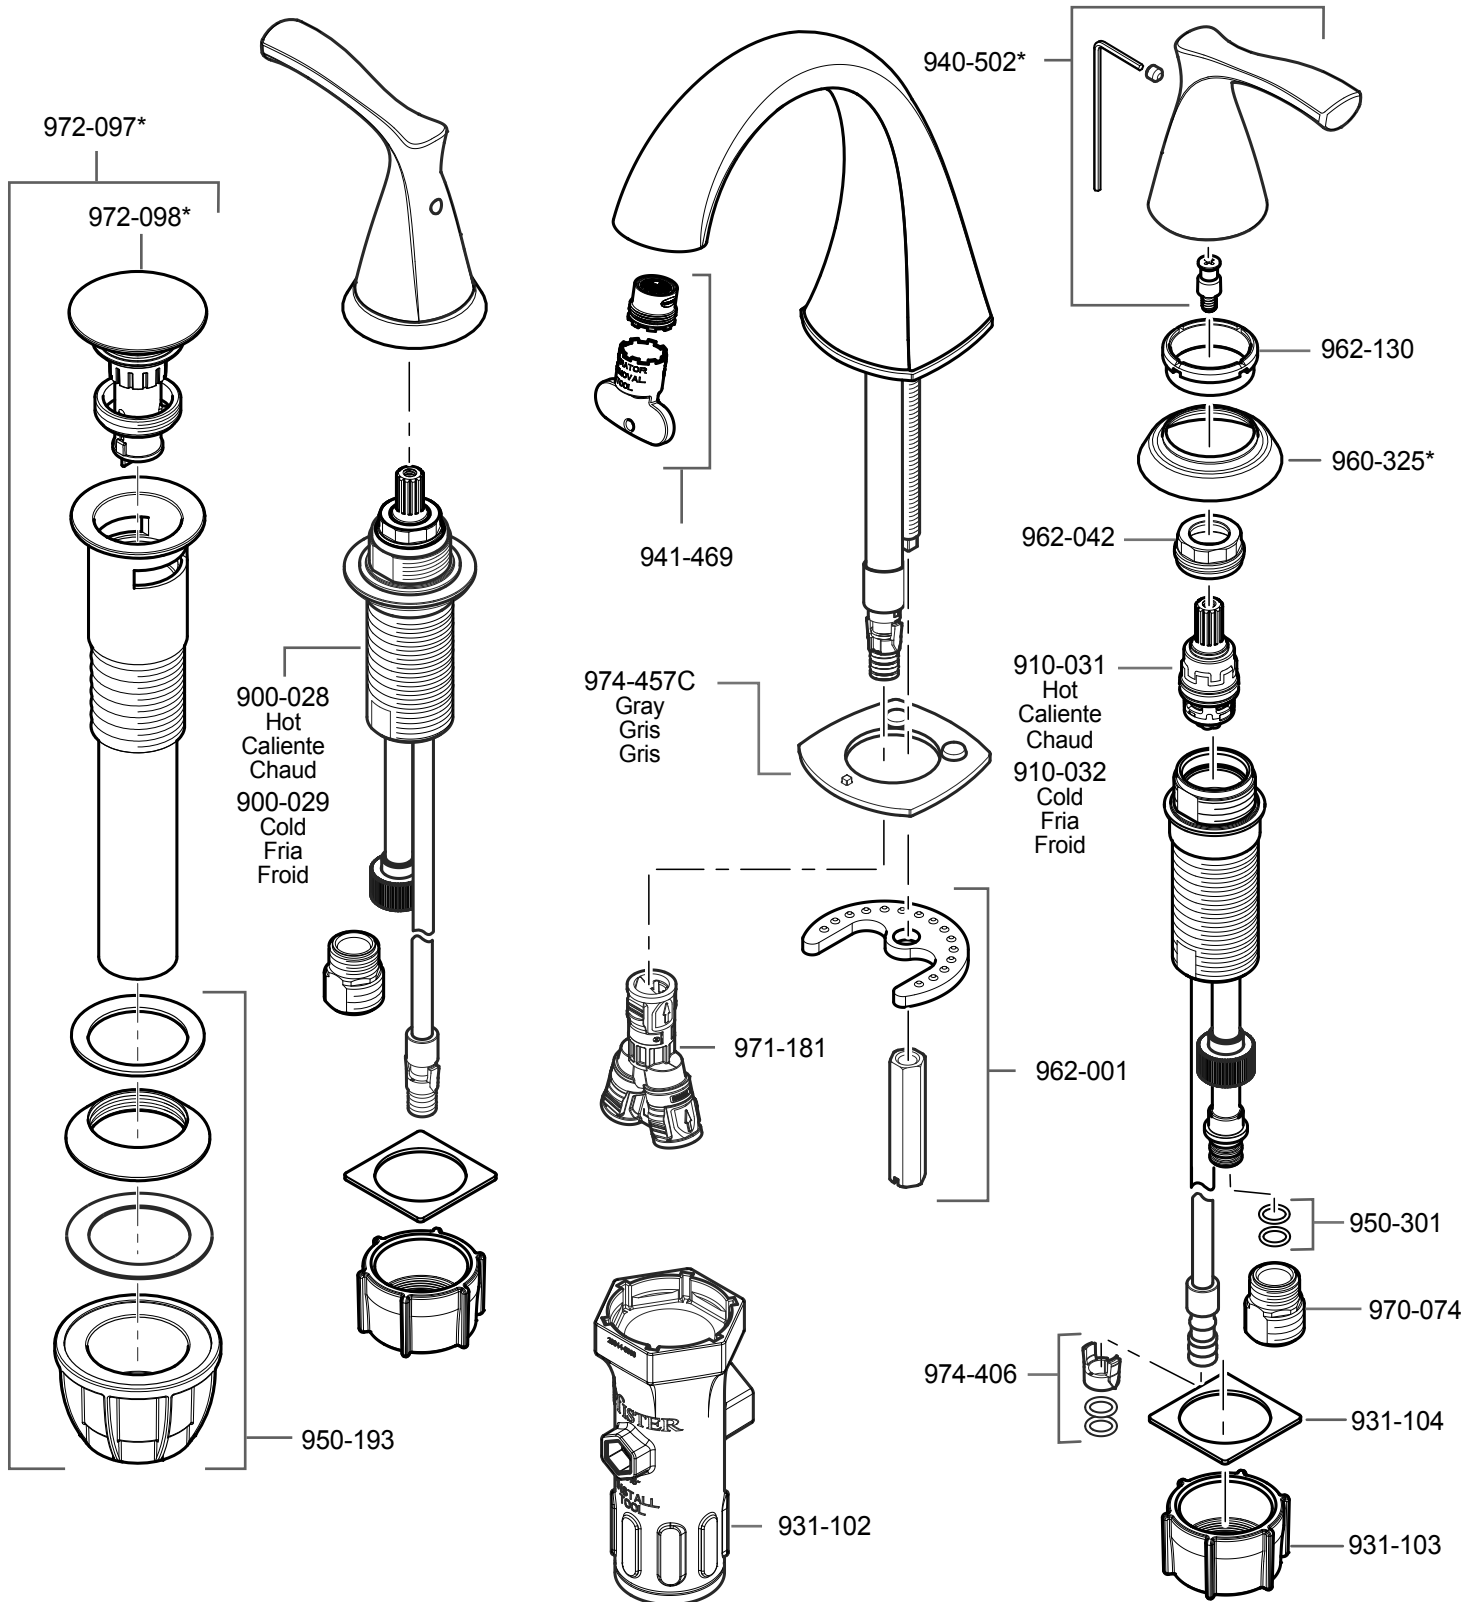

LF-049-MC • Parts Explosion • Esquema de piezas • Vue éclatée des pièces

	English	Español	Français
*	Replace * with Finish Letter	Sustitue * con la letra de acabado	Remplace * avec la lettre de finition
A	Polished Chrome	Cromo Pulido	Chrome Poli
J	PVD Brushed Nickel	PVD Niquel Cepillado	PVD Nickel Brosse

If installation surface depth is thicker than 2", order Valve Extension Kit 900-072 / 900-073.

Si la profundidad superficie del fregadero es más gruesa que 51mm, por favor pida la pieza de repuesto 900-072 / 900-073.

Si la profondeur de la surface de montage est plus épaisse que 51mm, SVP commandez le kit d'extension 900-072 / 900-073.