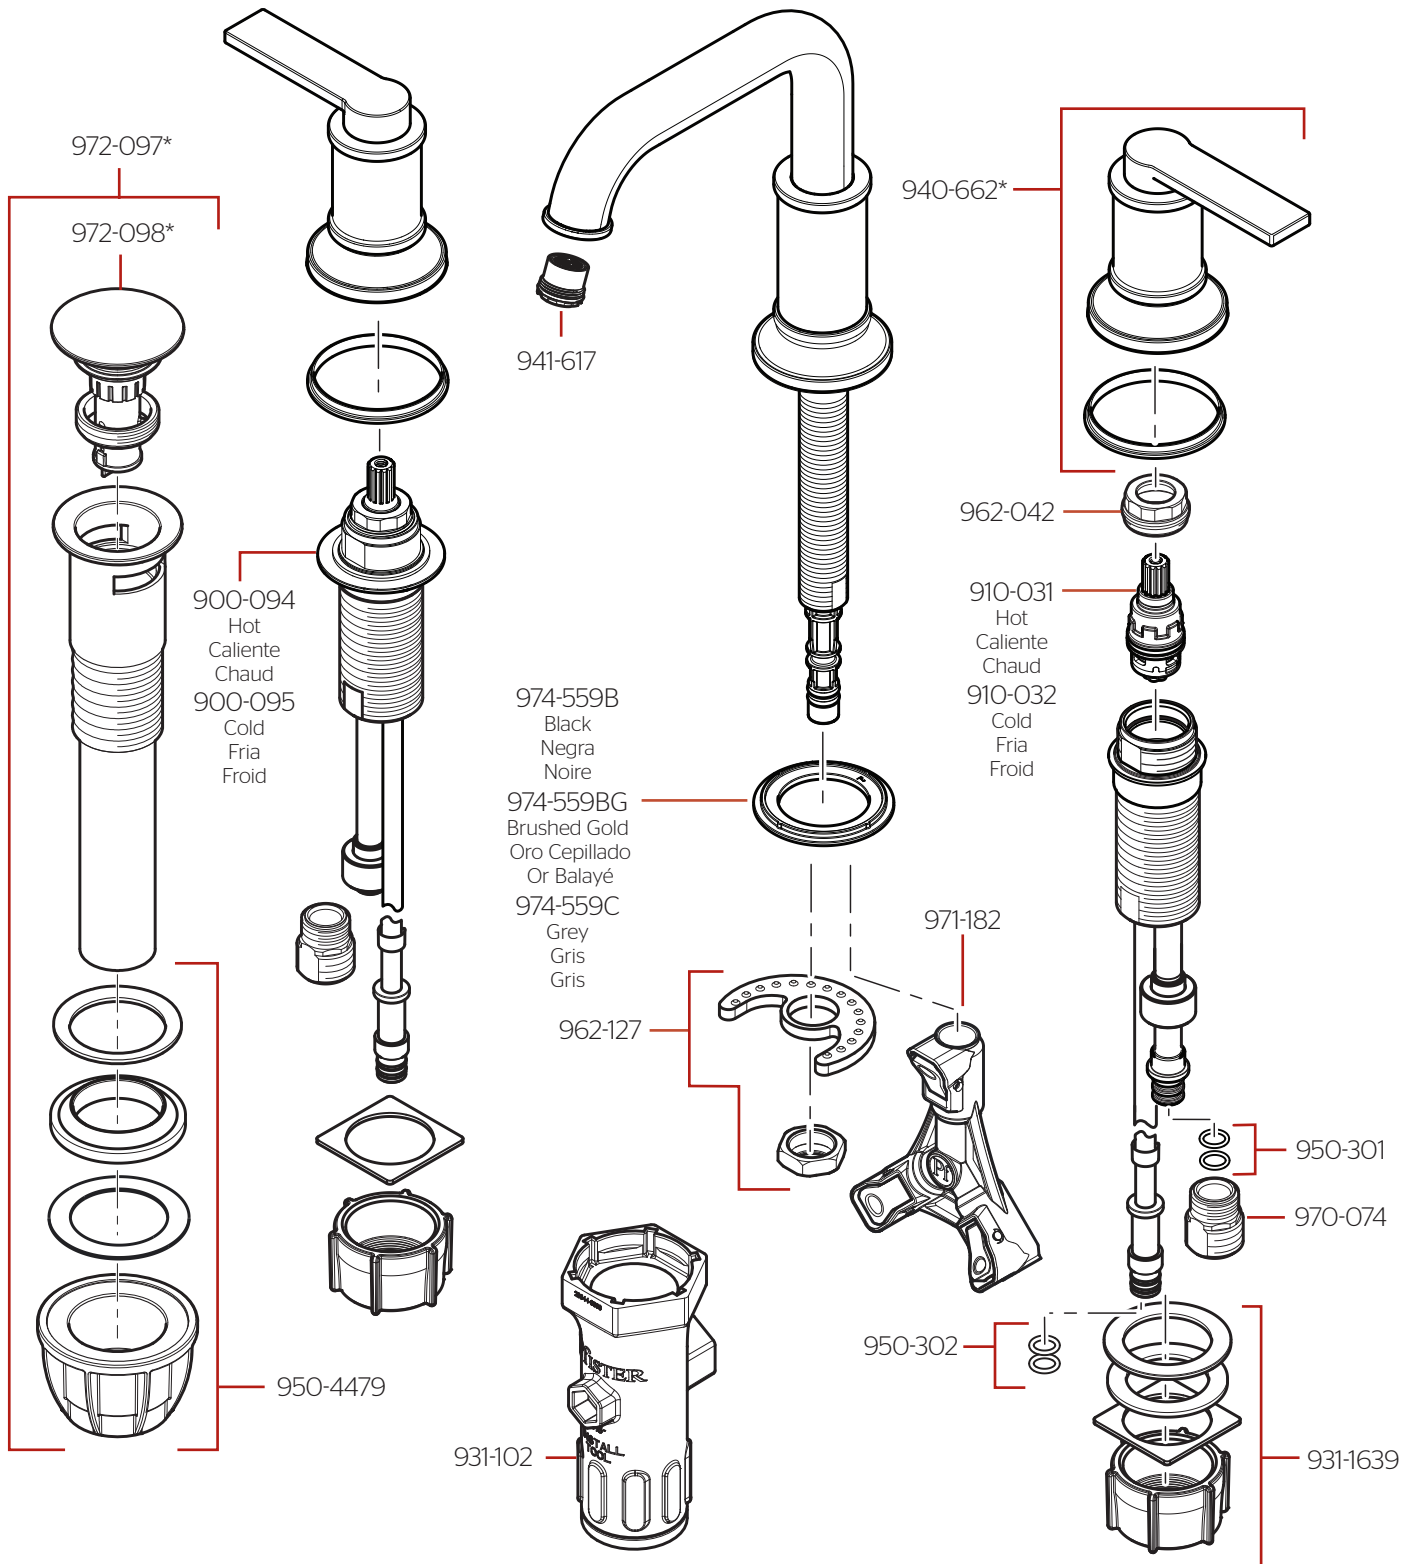

# LF-049-MRT • Parts Explosion • Hoja de Piezas • Vue Éclatée des Pièces

	English	Español	Français
*	Replace * with Finish Letter	Reemplaza * con letra de acabado	Remplace * avec la lettre de finition
A	Polished Chrome	Cromo Pulido	Chrome Poli
B	Matte Black	Negra Mate	Noir Mat

**If installation surface depth is thicker than 2", order Valve Extension Kit 900-0819.**

Si la profundidad superficie del fregadero es más gruesa que 51mm, por favor pida la pieza de repuesto 900-0819.  
Si la profondeur de la surface de montage est plus épaisse que 51mm, SVP commandez le kit d'extension 900-0819.