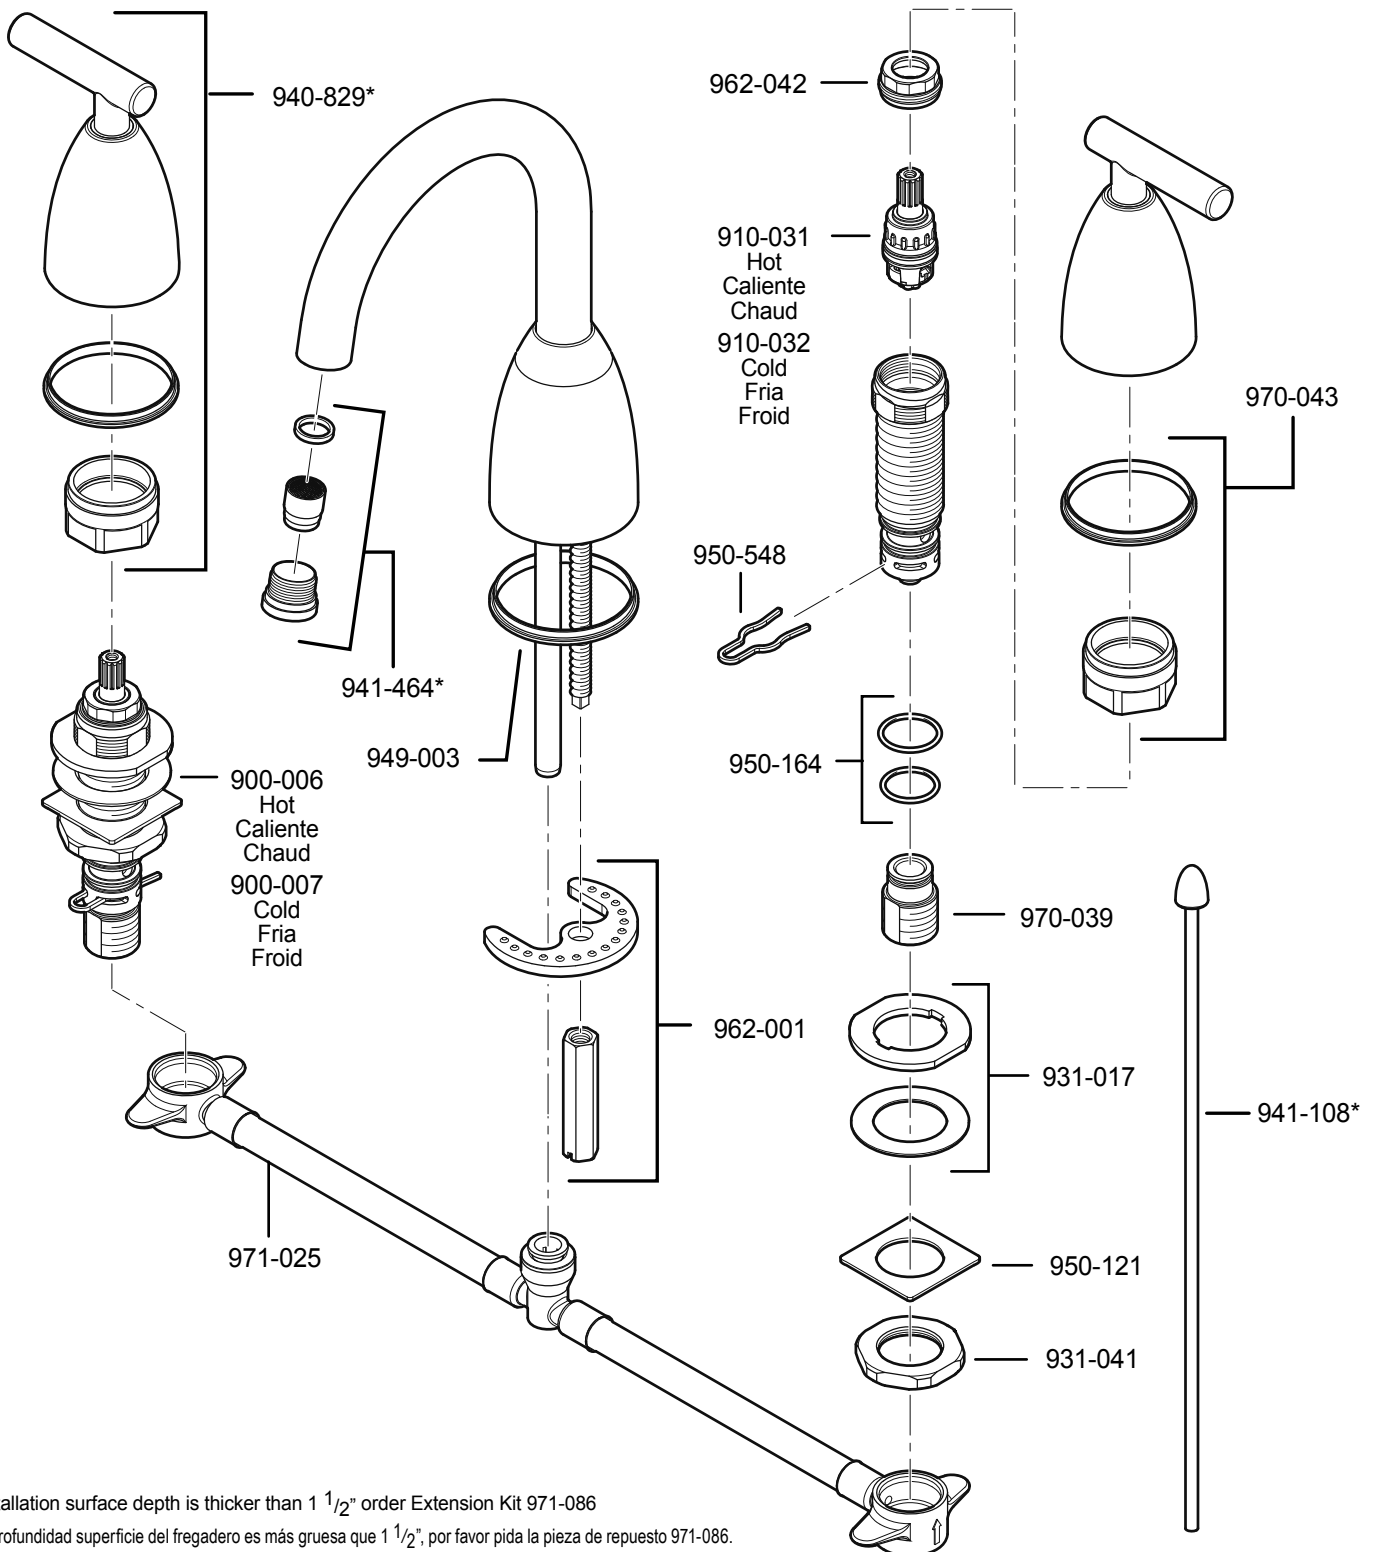

# LF-049-N

If installation surface depth is thicker than 1 1/2" order Extension Kit 971-086

Si la profundidad superficie del fregadero es más gruesa que 1 1/2", por favor pida la pieza de repuesto 971-086.

Si la profondeur surface de le l'évier est plus épaisse que 1 1/2", svp commandez le numéro de la pièce disponible 971-086.

	English	Español	Français
*	Letter Designates Finish	La Letra Indica el Terminado	La Lettre Designe La Fini
A	Polished Chrome	Cromo Pulido	Chrome Poli
J	PVD Brushed Nickel	PVD Niquel Cepillado	PVD Nickel Brosse

# Pfister™

19701 DaVinci  
 Lake Forest, CA 92610  
 Phone: 1-800-Pfaucet  
 www.pfisterfaucets.com