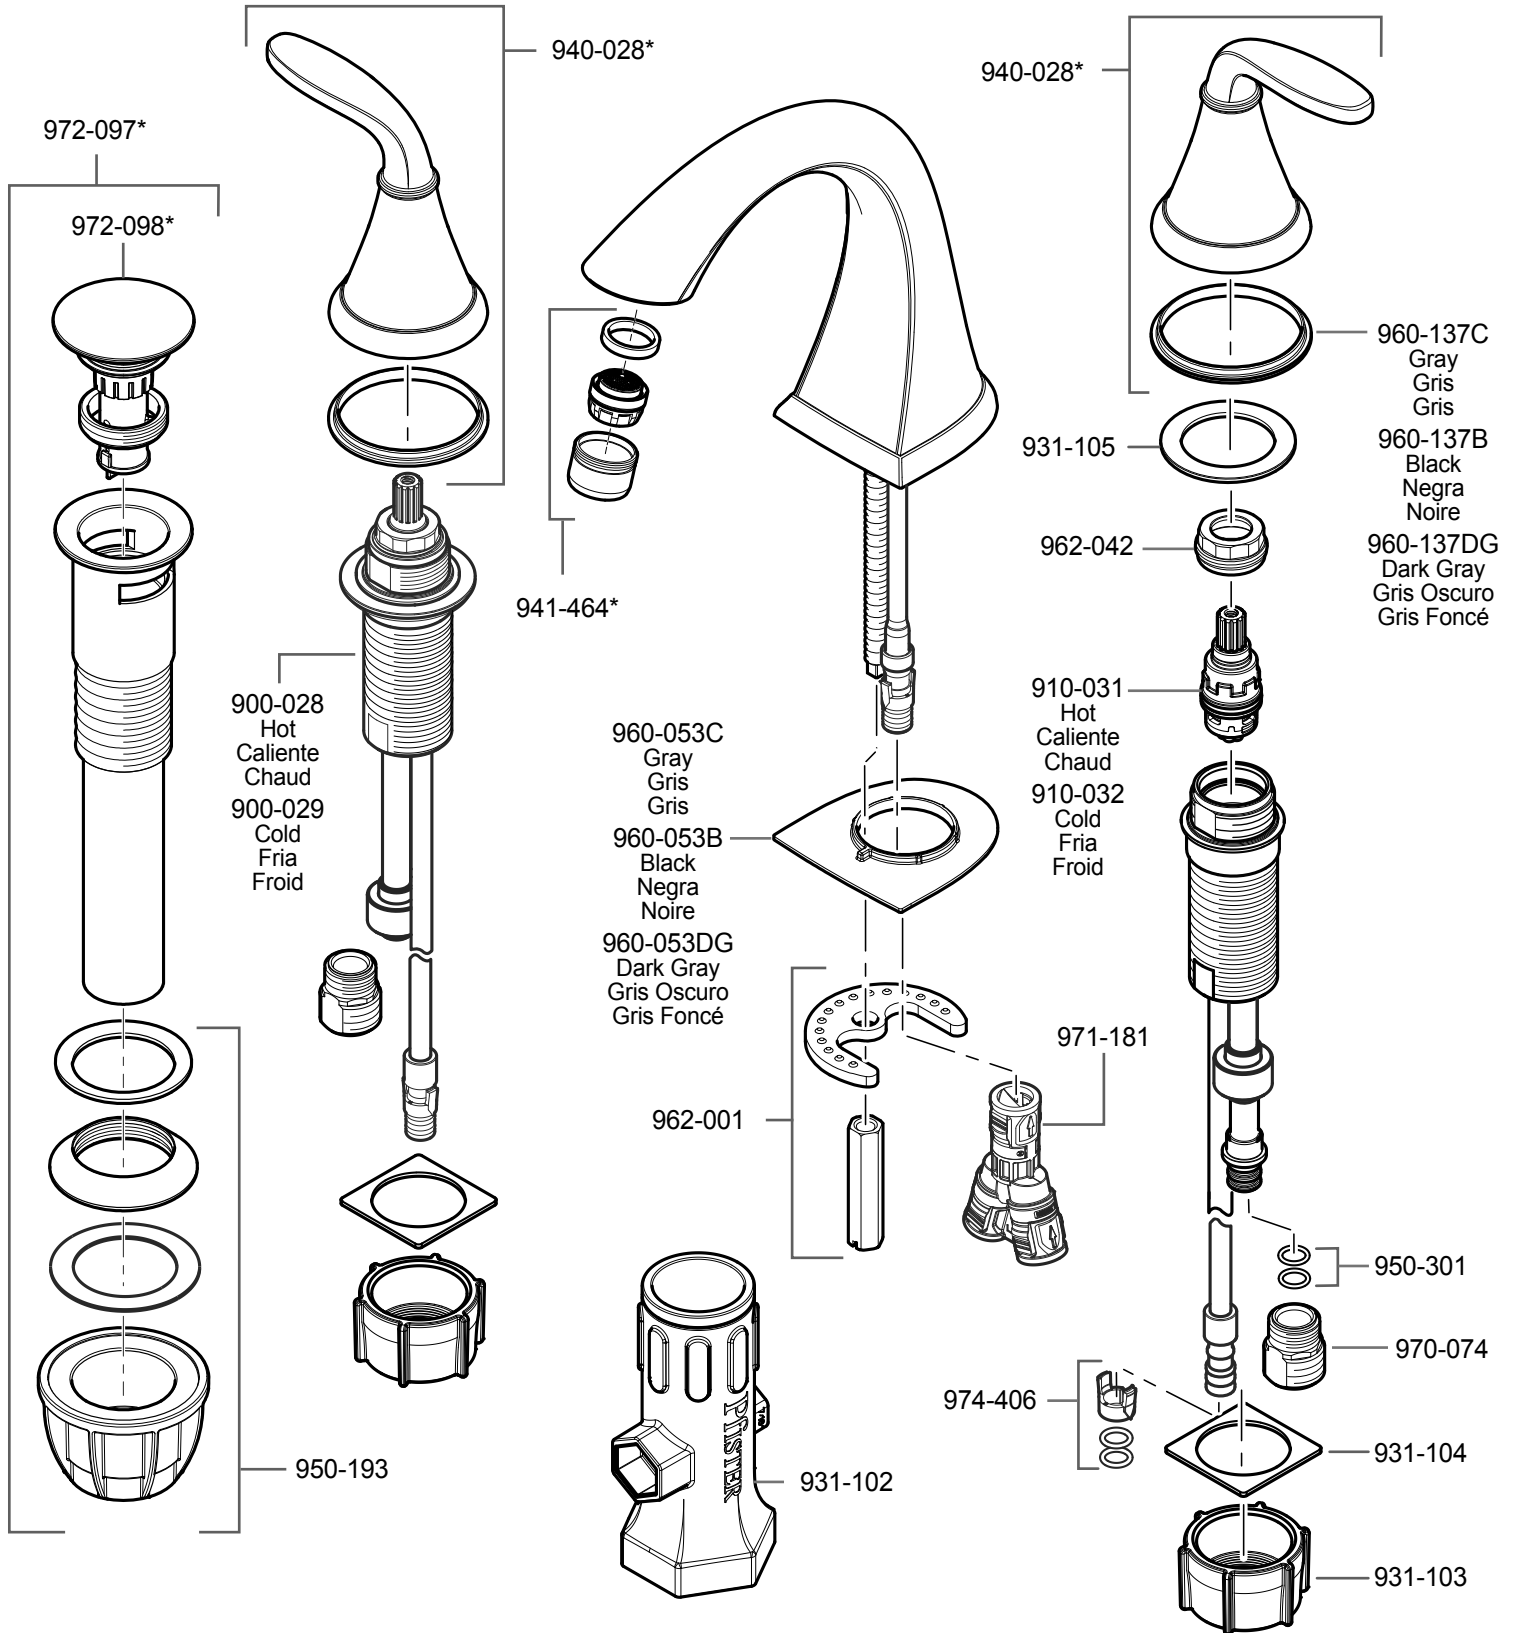

# LF-049-PD • Parts Explosion • Esquema de piezas • Vue éclatée des pièces

|    | English                      | Español                            | Français                              |
|----|------------------------------|------------------------------------|---------------------------------------|
| *  | Replace * with Finish Letter | Sustitue * con la letra de acabado | Remplace * avec la lettre de finition |
| A  | Polished Chrome              | Cromo Pulido                       | Chrome Poli                           |
| J  | PVD Brushed Nickel           | PVD Niquel Cepillado               | PVD Nickel Brosse                     |
| MC | Midnight Chrome              | Cromo de Medianoche                | Chrome de Minuit                      |
| SL | Slate                        | Pizarra                            | Ardoise                               |
| Y  | Tuscan Bronze                | Bronce Toscano                     | Bronze Le Toscan                      |

**If installation surface depth is thicker than 2", order Valve Extension Kit 900-072 / 900-073.**

Si la profundidad superficie del fregadero es más gruesa que 51mm, por favor pida la pieza de repuesto 900-072 / 900-073.

Si la profondeur de la surface de montage est plus épaisse que 51mm, SVP commandez le kit d'extension 900-072 / 900-073.