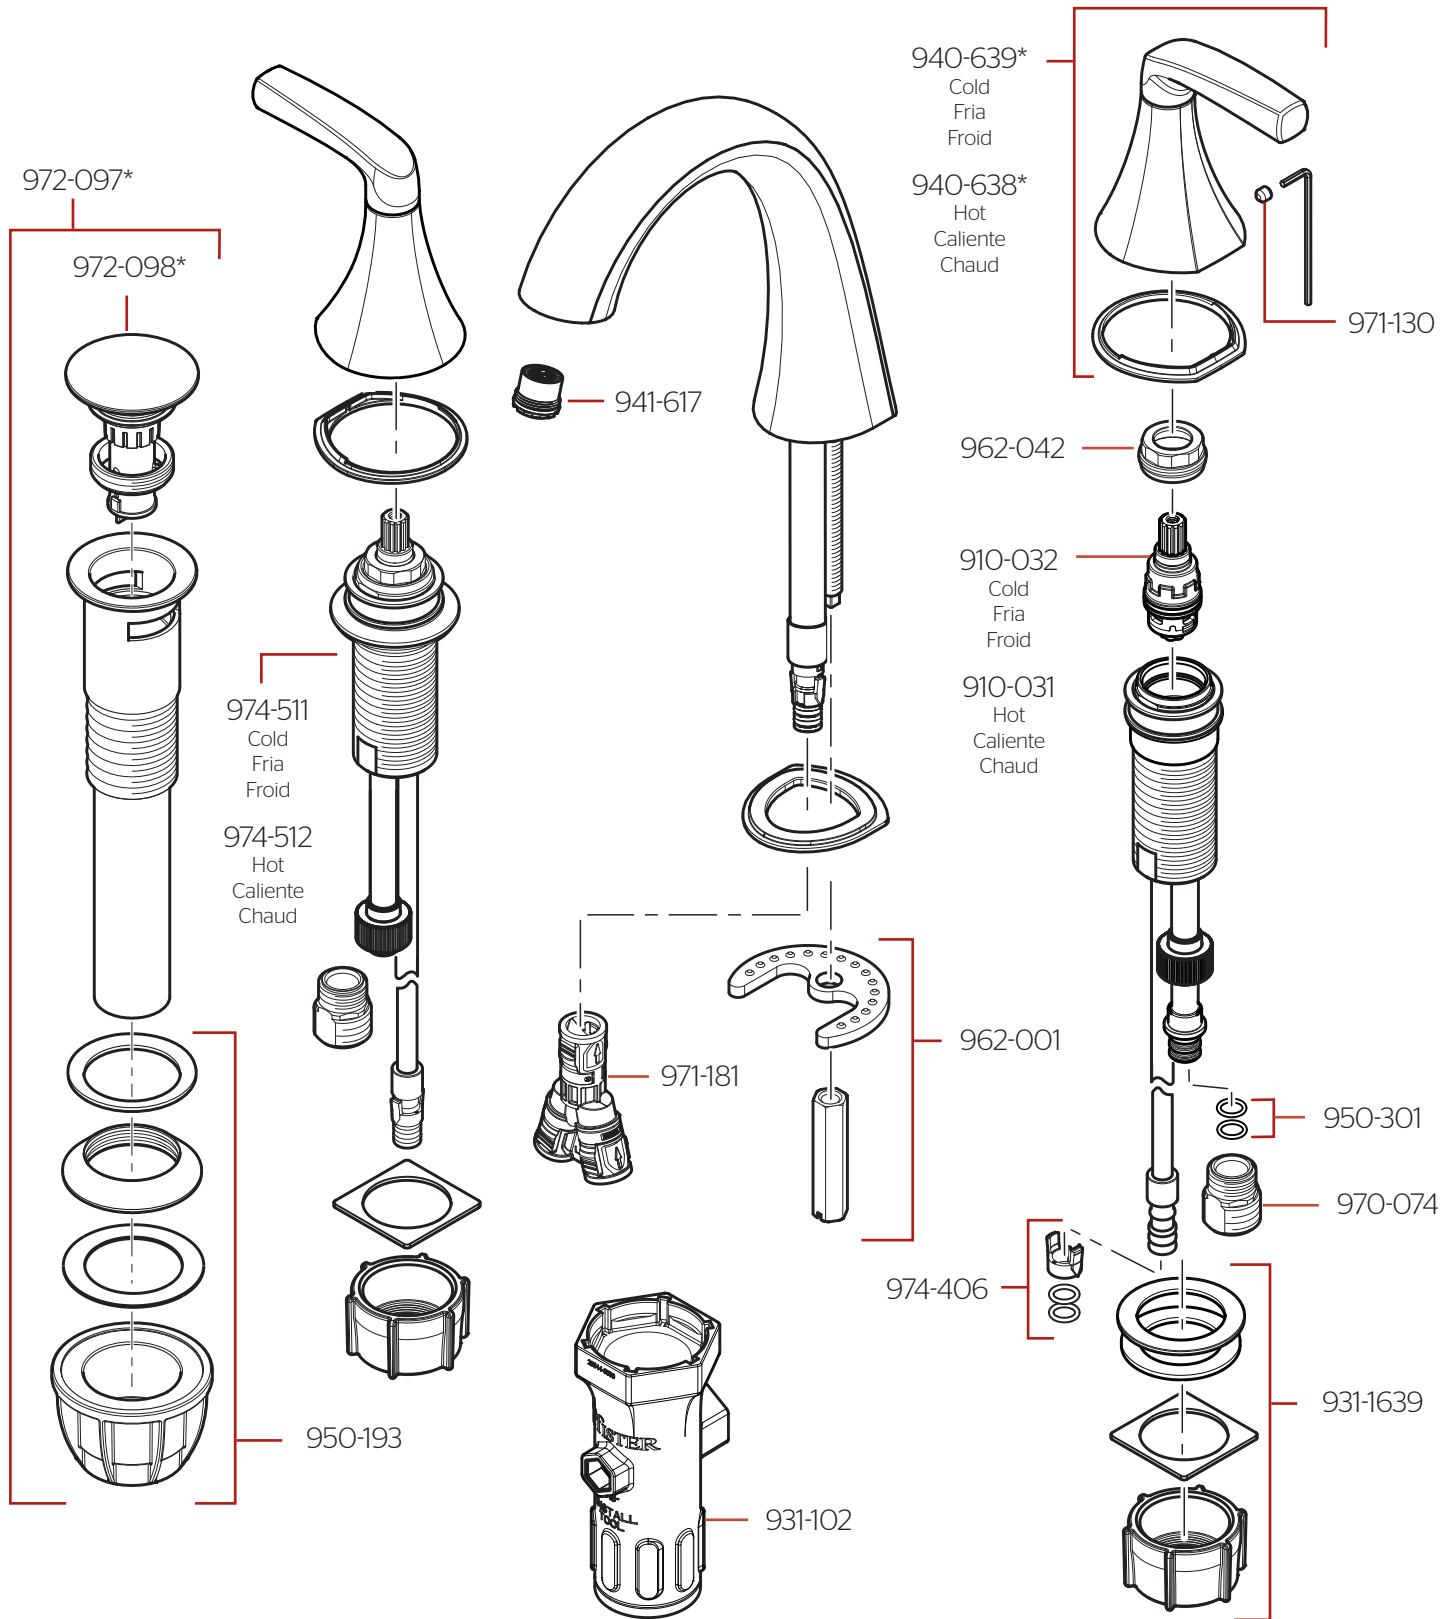

LF-049-RCH • Parts Explosion • Esquema de Piezas • Vue Éclatée des Pièces

	English	Español	Français
*	Replace * with Finish Letter	Sustitue * con la letra de acabado	Remplace * avec la lettre de finition
A	Polished Chrome	Cromo Pulido	Chrome Poli
B	Matte Black	Negra Mate	Noir Mat
GS	Brushed Nickel with Spot Defense	Niquel Cepillado con Spot Defense	Nickel Brosse avec Spot Defense

If installation surface depth is thicker than 2", order Valve Extension Kit 900-072 / 900-073.

Si la profundidad superficie del fregadero es más gruesa que 51mm, por favor pida la pieza de repuesto 900-072 / 900-073.
Si la profondeur de la surface de montage est plus épaisse que 51mm, SVP commandez le kit d'extension 900-072 / 900-073.