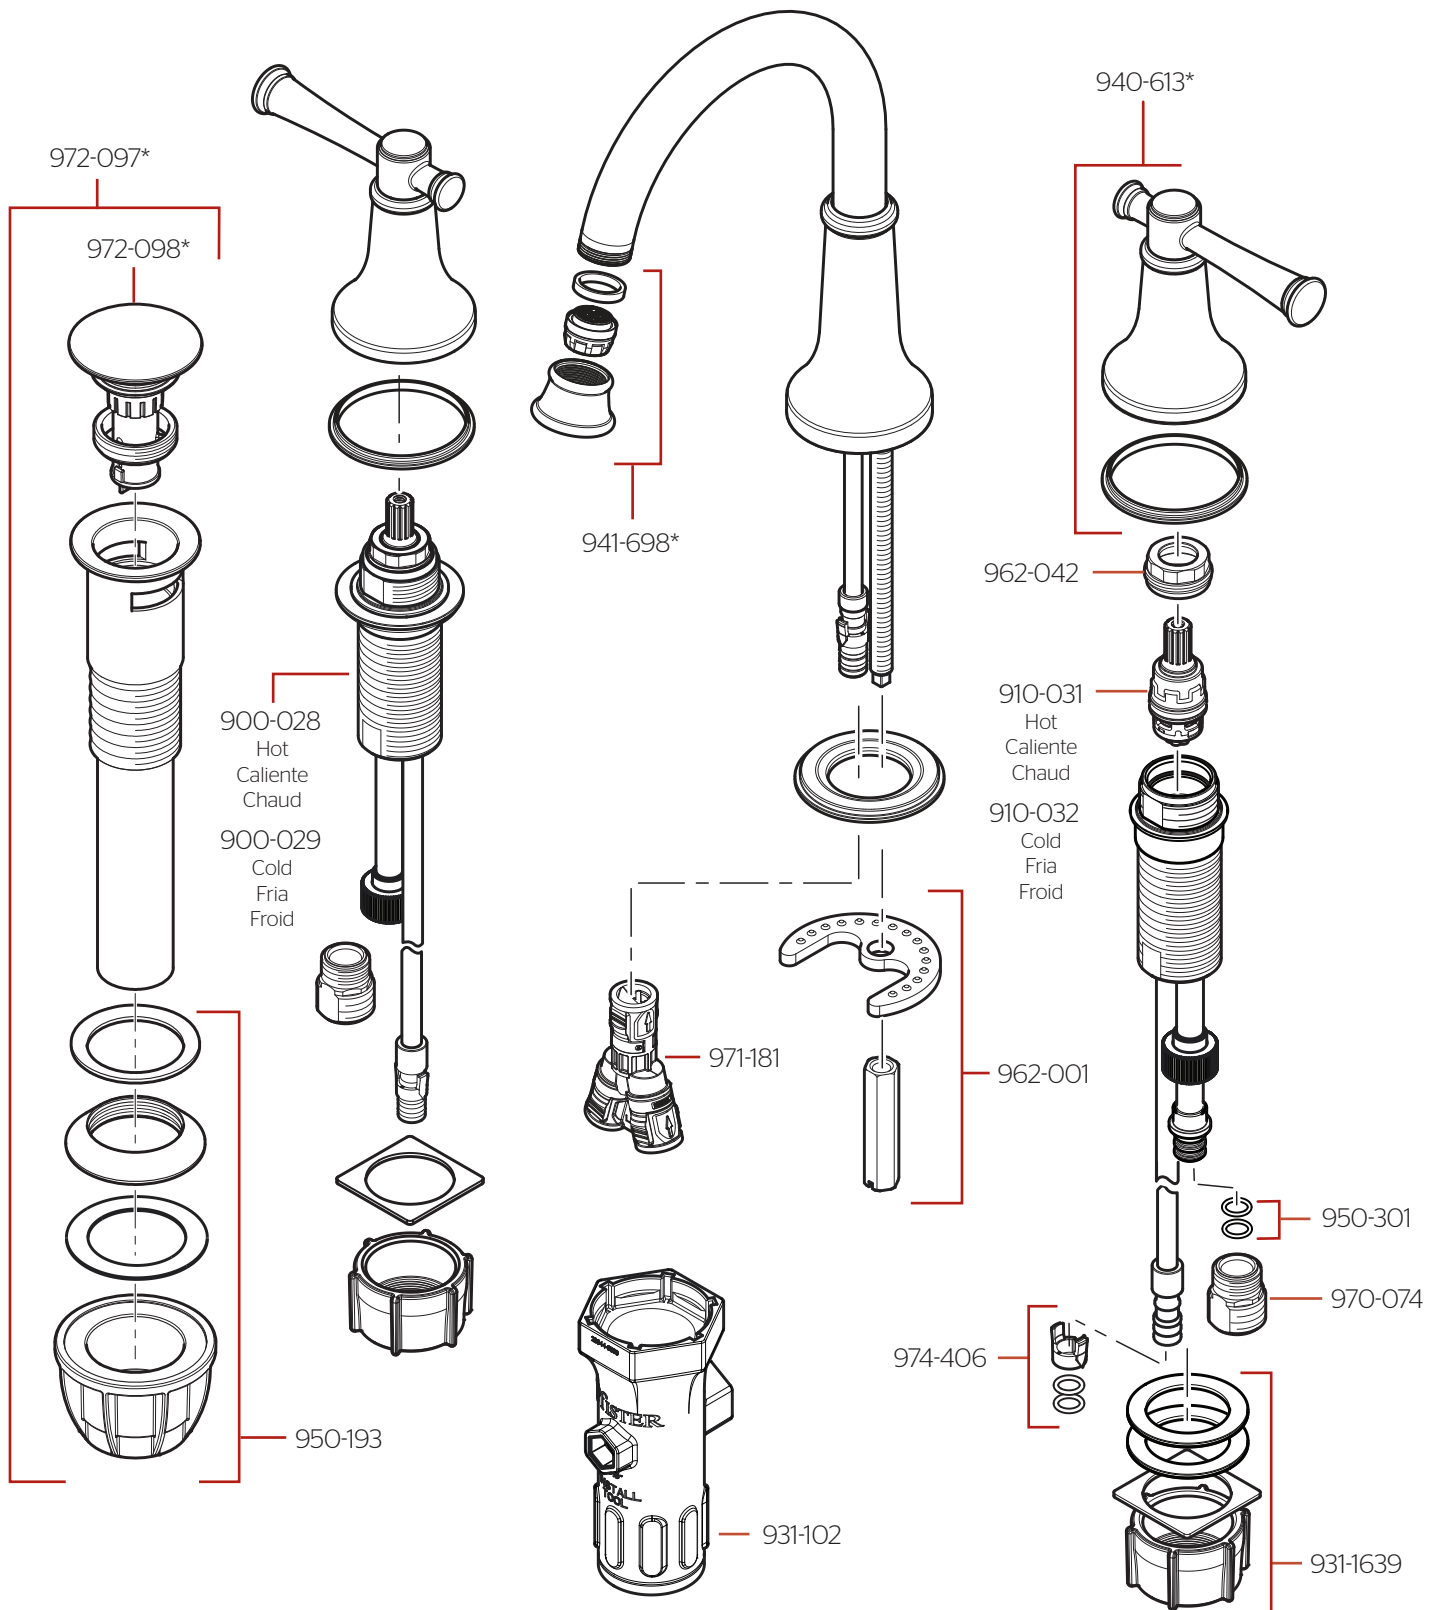

LF-049-RN • Parts Explosion • Despiece de Piezas • Vue Éclatée des Pièces

	English	Español	Français
*	Replace * with Finish Letter	Sustitue * con la letra de acabado	Remplace * avec la lettre de finition
A	Polished Chrome	Cromo Pulido	Chrome Poli
GS	Brushed Nickel with Spot Defense	Níquel Cepillado con Spot Defense	Nickel Brossé avec Spot Defense
Y	Tuscan Bronze	Bronze Toscano	Bronze Le Toscan

If installation surface depth is thicker than 2", order Valve Extension Kit 900-072 / 900-073.

Si la profundidad superficie del fregadero es más gruesa que 51mm, por favor pida la pieza de repuesto 900-072 / 900-073.
Si la profondeur de la surface de montage est plus épaisse que 51mm, SVP commandez le kit d'extension 900-072 / 900-073.