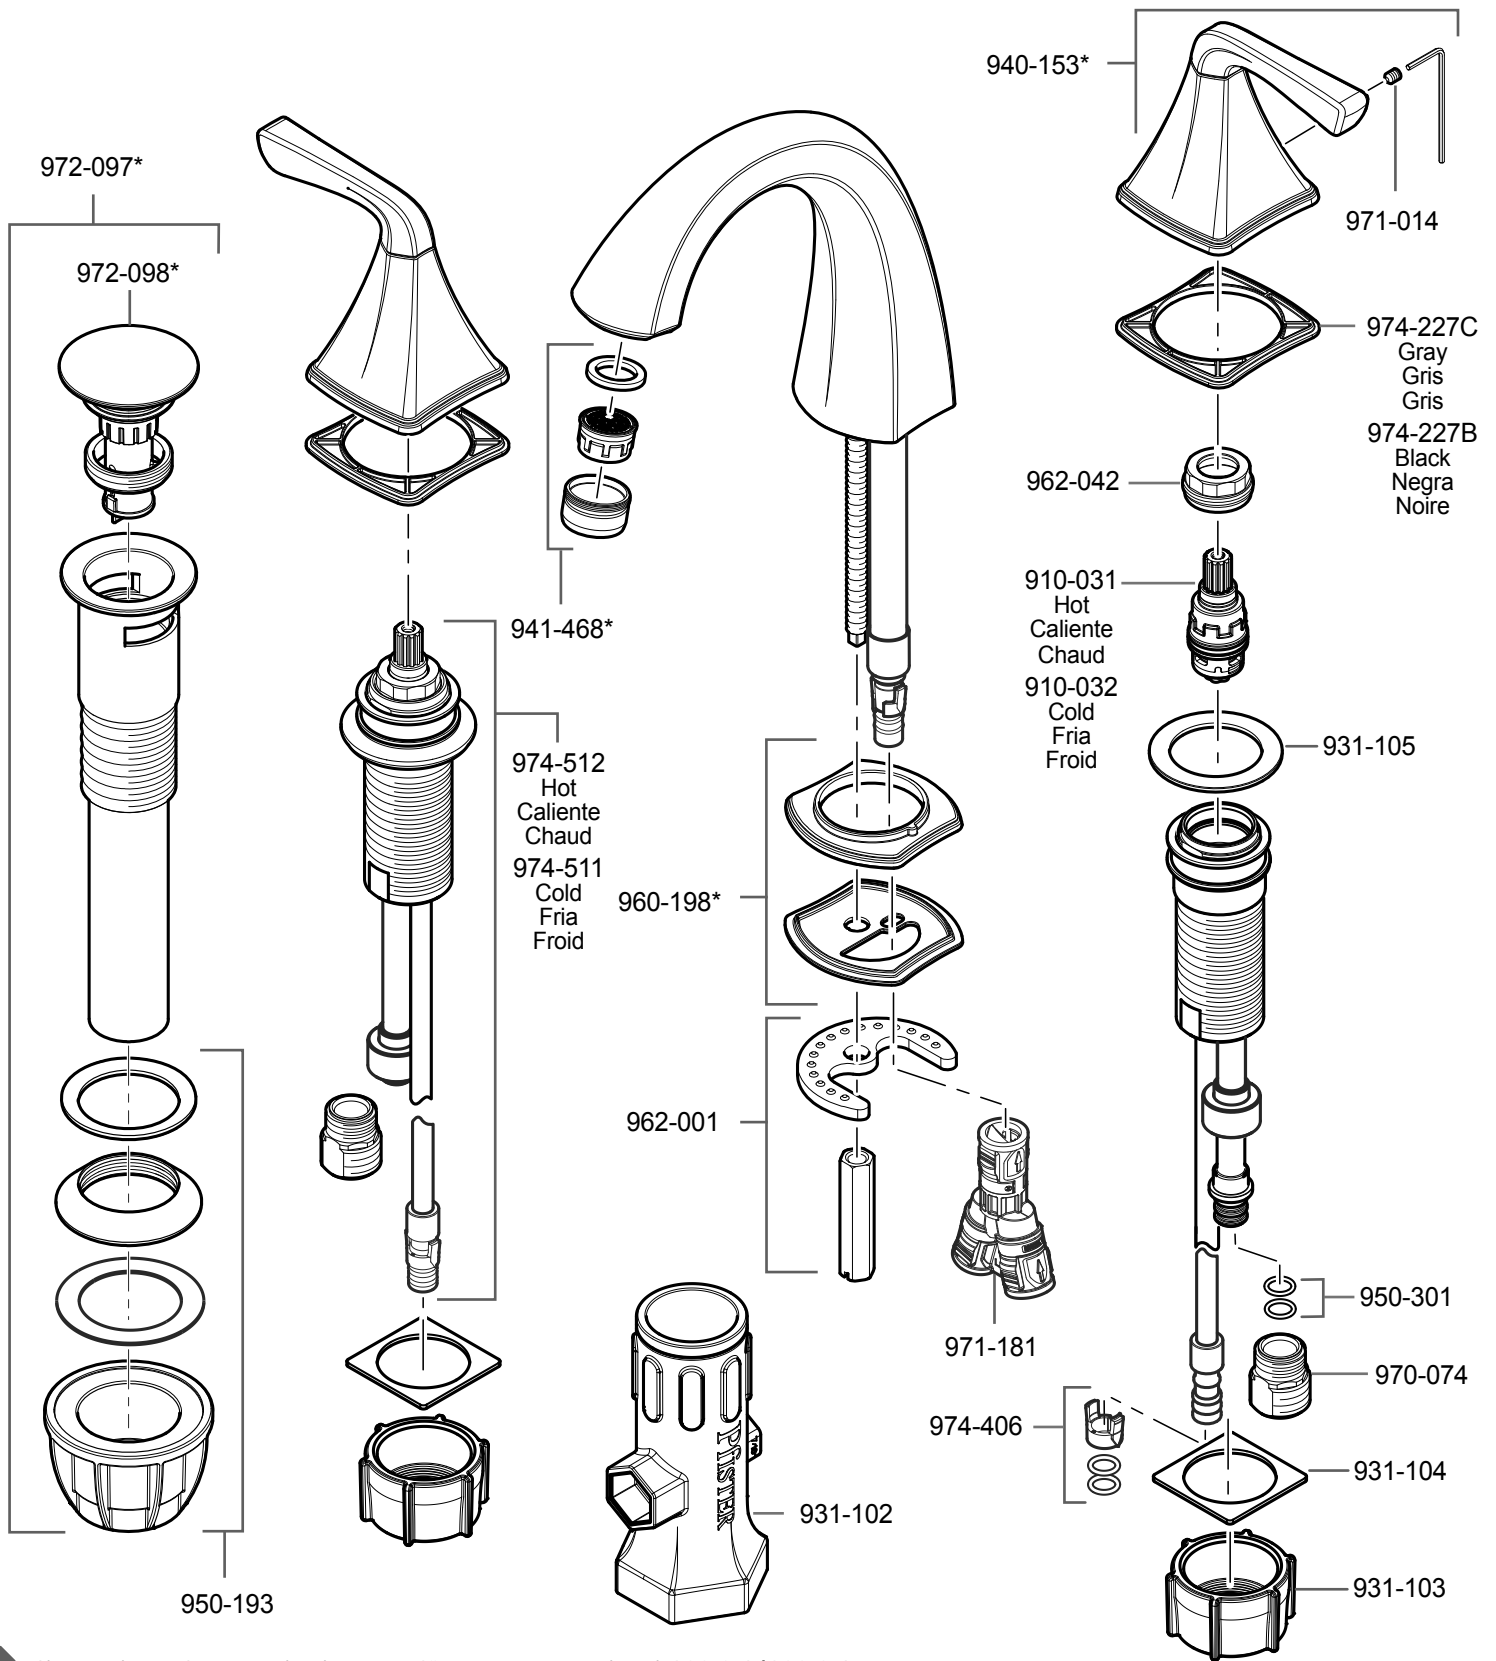

LF-049-SL • Parts Explosion • Esquema de piezas • Vue éclatée des pièces

If installation surface depth is thicker than 2", order Valve Extension Kit 900-072 / 900-073 .

Si la profundidad superficie del fregadero es más gruesa que 51mm, por favor pida la pieza de repuesto 900-072 / 900-073.

Si la profondeur de la surface de montage est plus épaisse que 51mm, SVP commandez le kit d'extension 900-072 / 900-073.

	English	Español	Français
*	Replace * with Finish Letter	Sustitue * con la letra de acabado	Remplace * avec la lettre de finition
A	Polished Chrome	Cromo Pulido	Chrome Poli
J	PVD Brushed Nickel	PVD Niquel Cepillado	PVD Nickel Brosse
Y	Tuscan Bronze	Bronce Toscano	Bronze Le Toscan