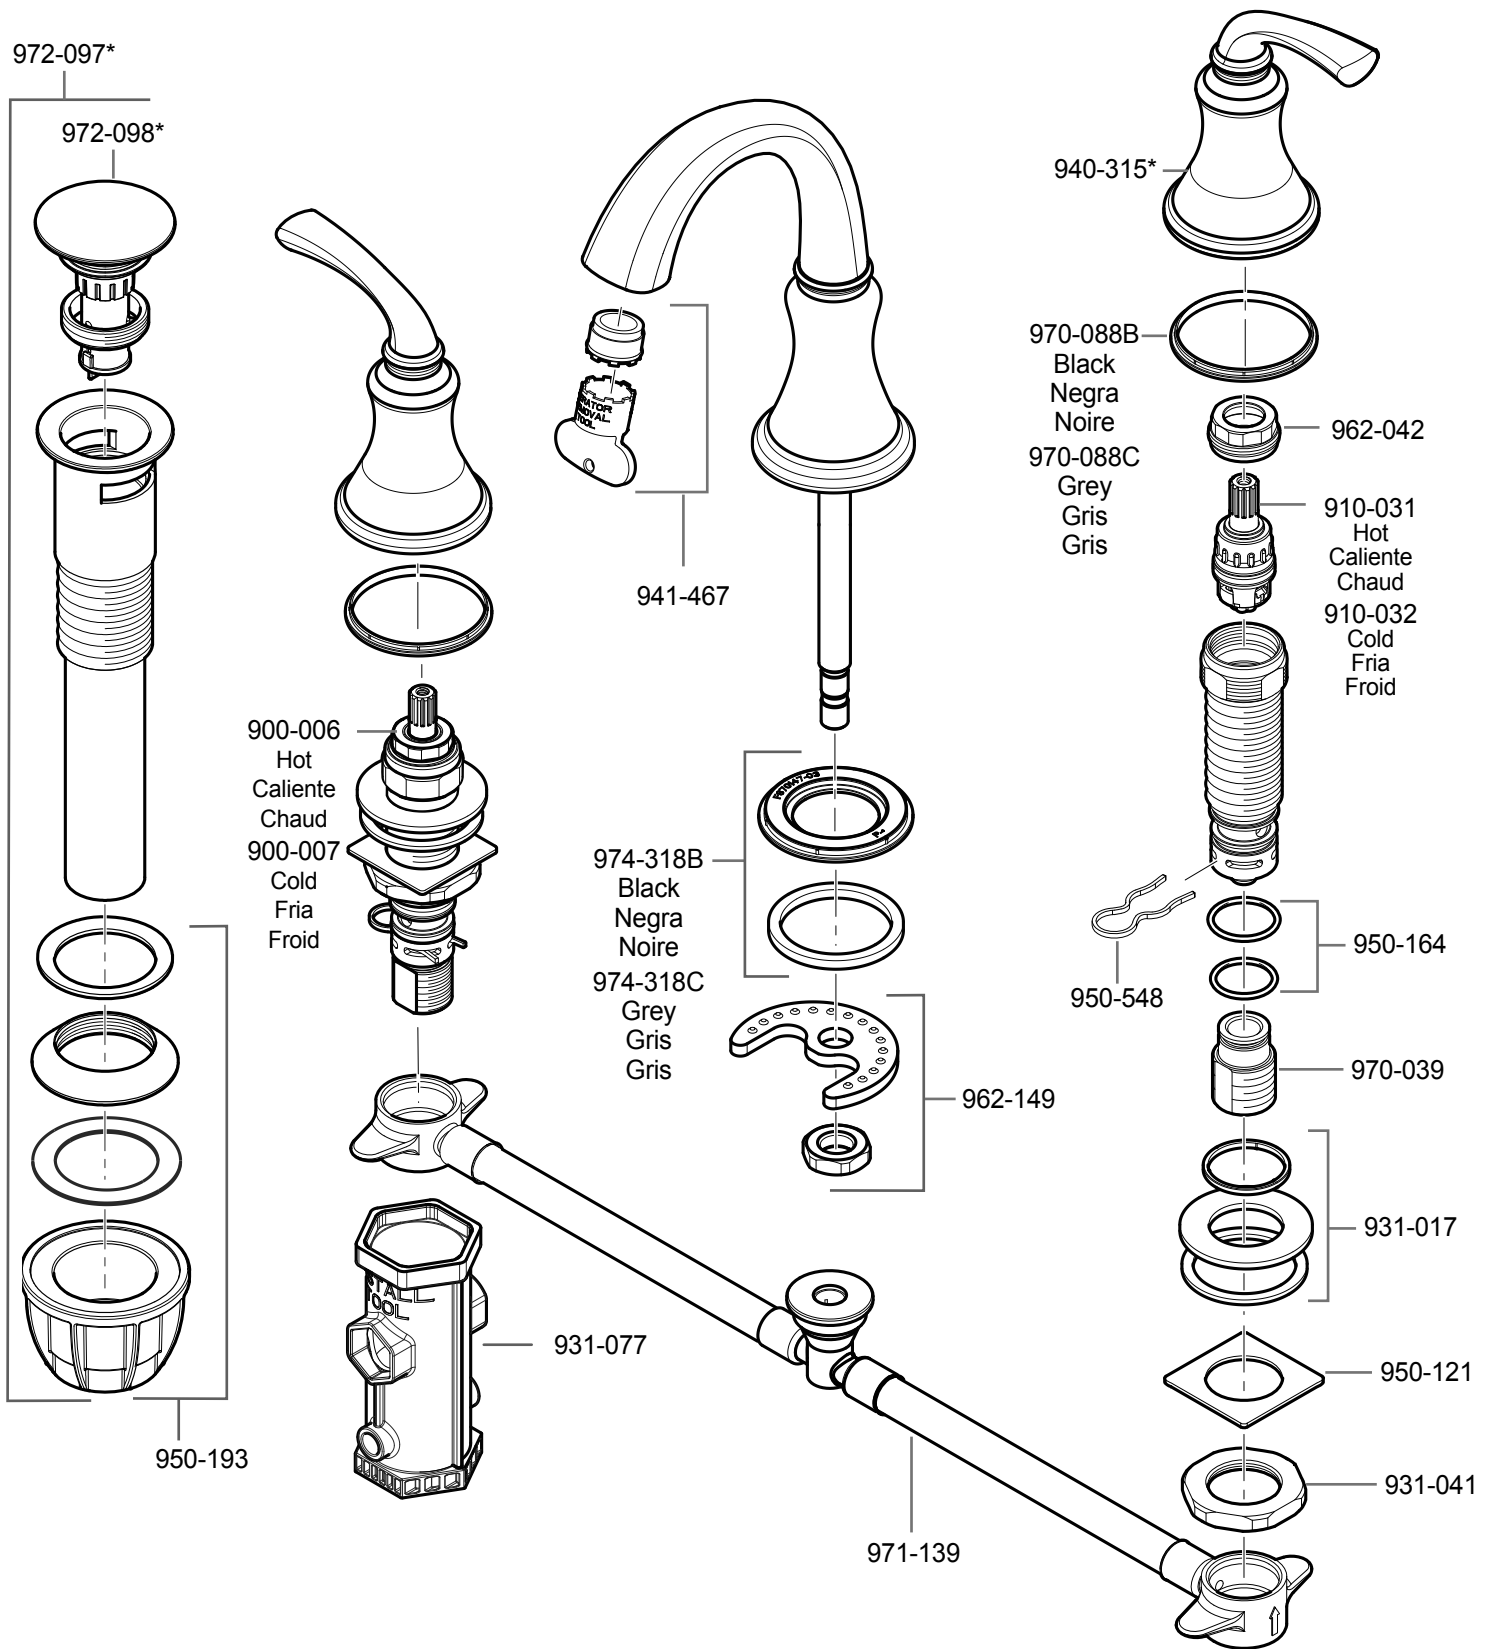

# LF-049-SO • Parts Explosion • Esquema de piezas • Vue éclatée des pièces

	English	Español	Français
*	Replace * with Finish Letter	Sustitue * con la letra de acabado	Remplace * avec la lettre de finition
A	Polished Chrome	Cromo Pulido	Chrome Poli
J	PVD Brushed Nickel	PVD Niquel Cepillado	PVD Nickel Brosse
Y	Tuscan Bronze	Bronze Toscano	Bronze Le Toscan

If outer handle holes placement is longer than 15", order Extension Hose 971-134.

Si la colocación del los agujeros extremos es más larga que 15 pulg. ordene la manguera de extensión 971-134.

Si le placement du trou externe est plus long que 15 po., commandez le tuyau d'extension 971-134.