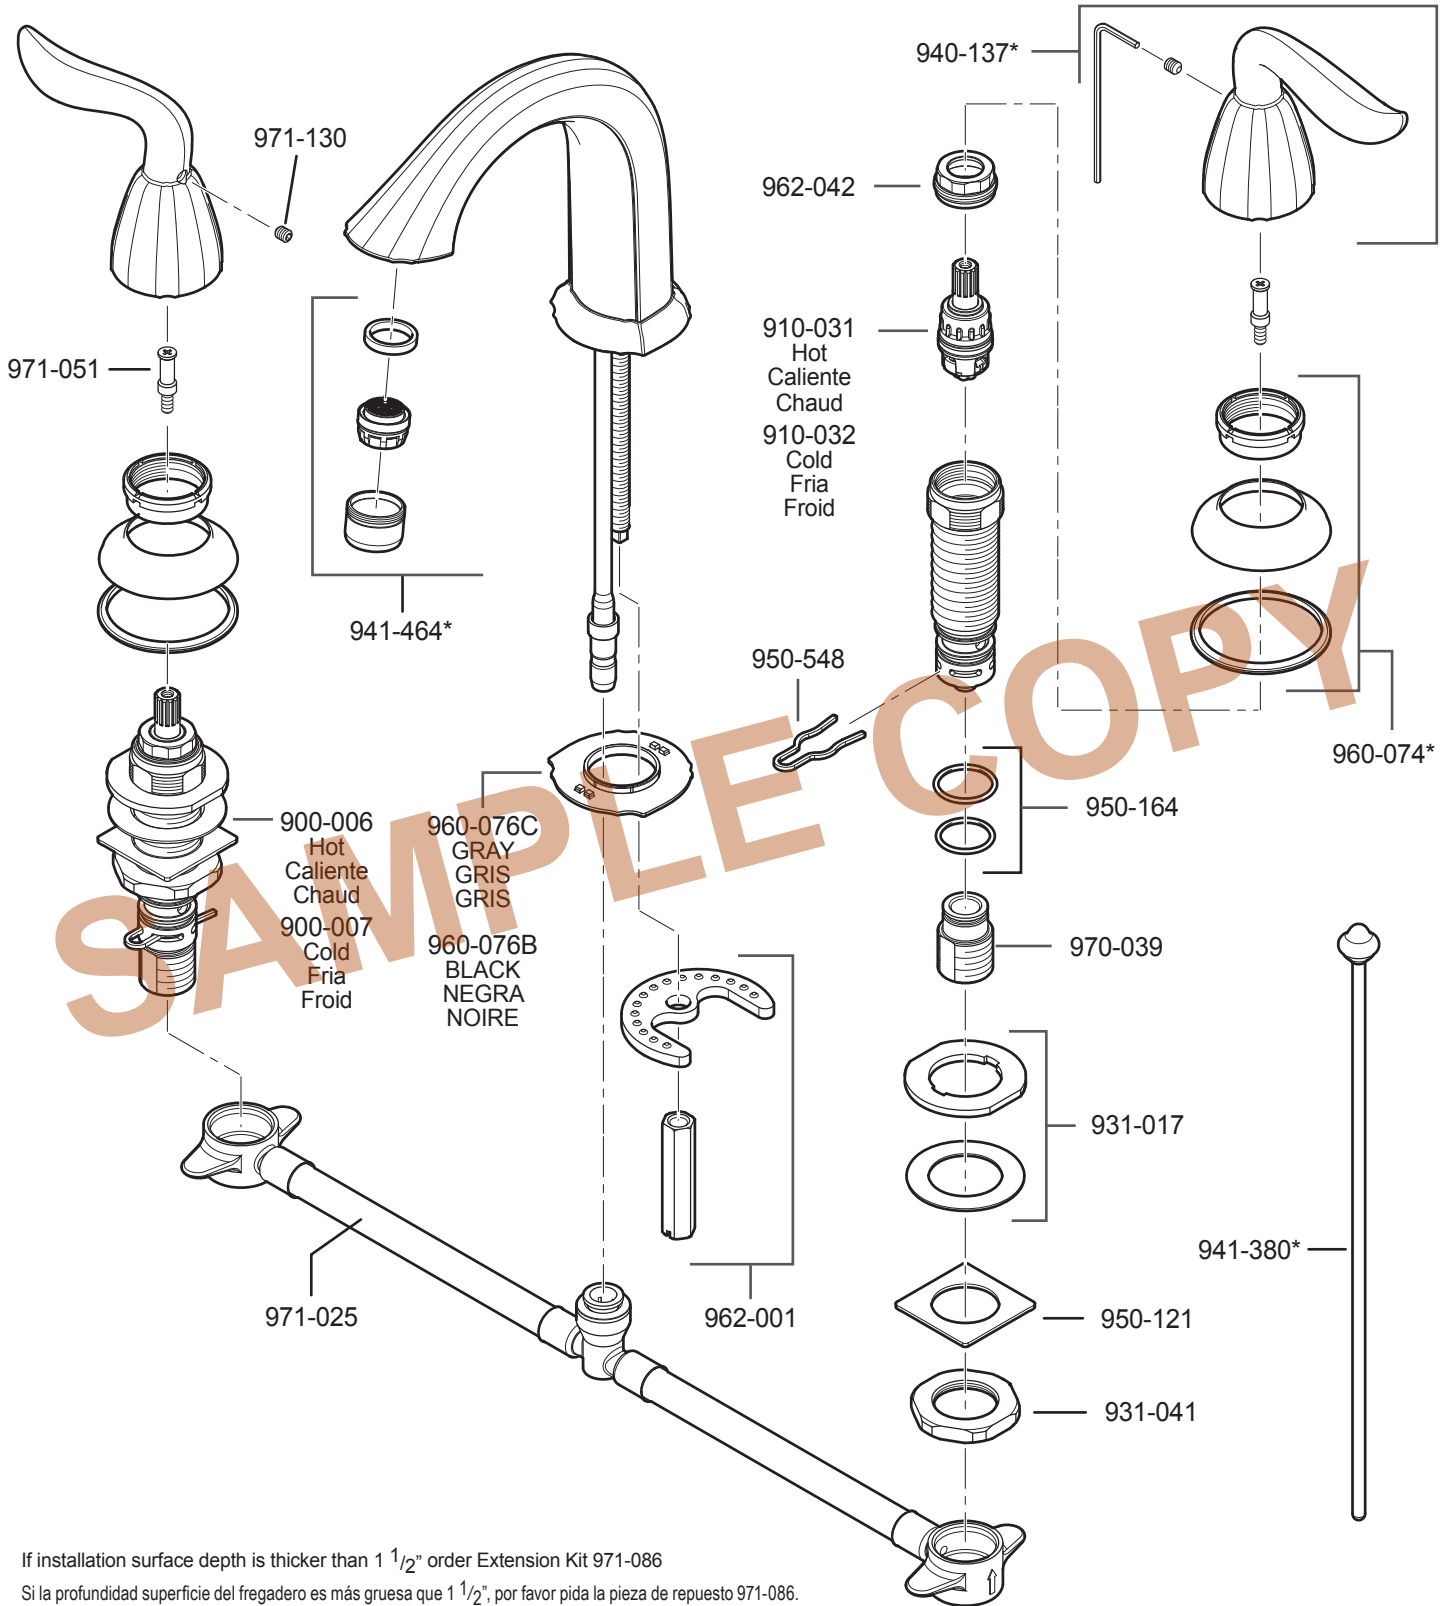

# LF-049-ST

If installation surface depth is thicker than 1 1/2" order Extension Kit 971-086

Si la profundidad superficie del fregadero es más gruesa que 1 1/2", por favor pida la pieza de repuesto 971-086.

Si la profondeur surface de le l'évier est plus épaisse que 1 1/2", svp commandez le numéro de la pièce disponible 971-086.

	English	Español	Français
*	Letter Designates Finish	La Letra Indica el Terminado	La Lettre Designe La Fini
A	Polished Chrome	Cromo Pulido	Chrome Poli
J	PVD Brushed Nickel	PVD Niquel Cepillado	PVD Nickel Brosse
Y	Tuscan Bronze	Bronce Toscano	Bronze Le Toscan

# Pfister™

19701 DaVinci  
Lake Forest, CA 92610  
Phone: 1-800-Pfaucet  
www.pfisterfaucets.com