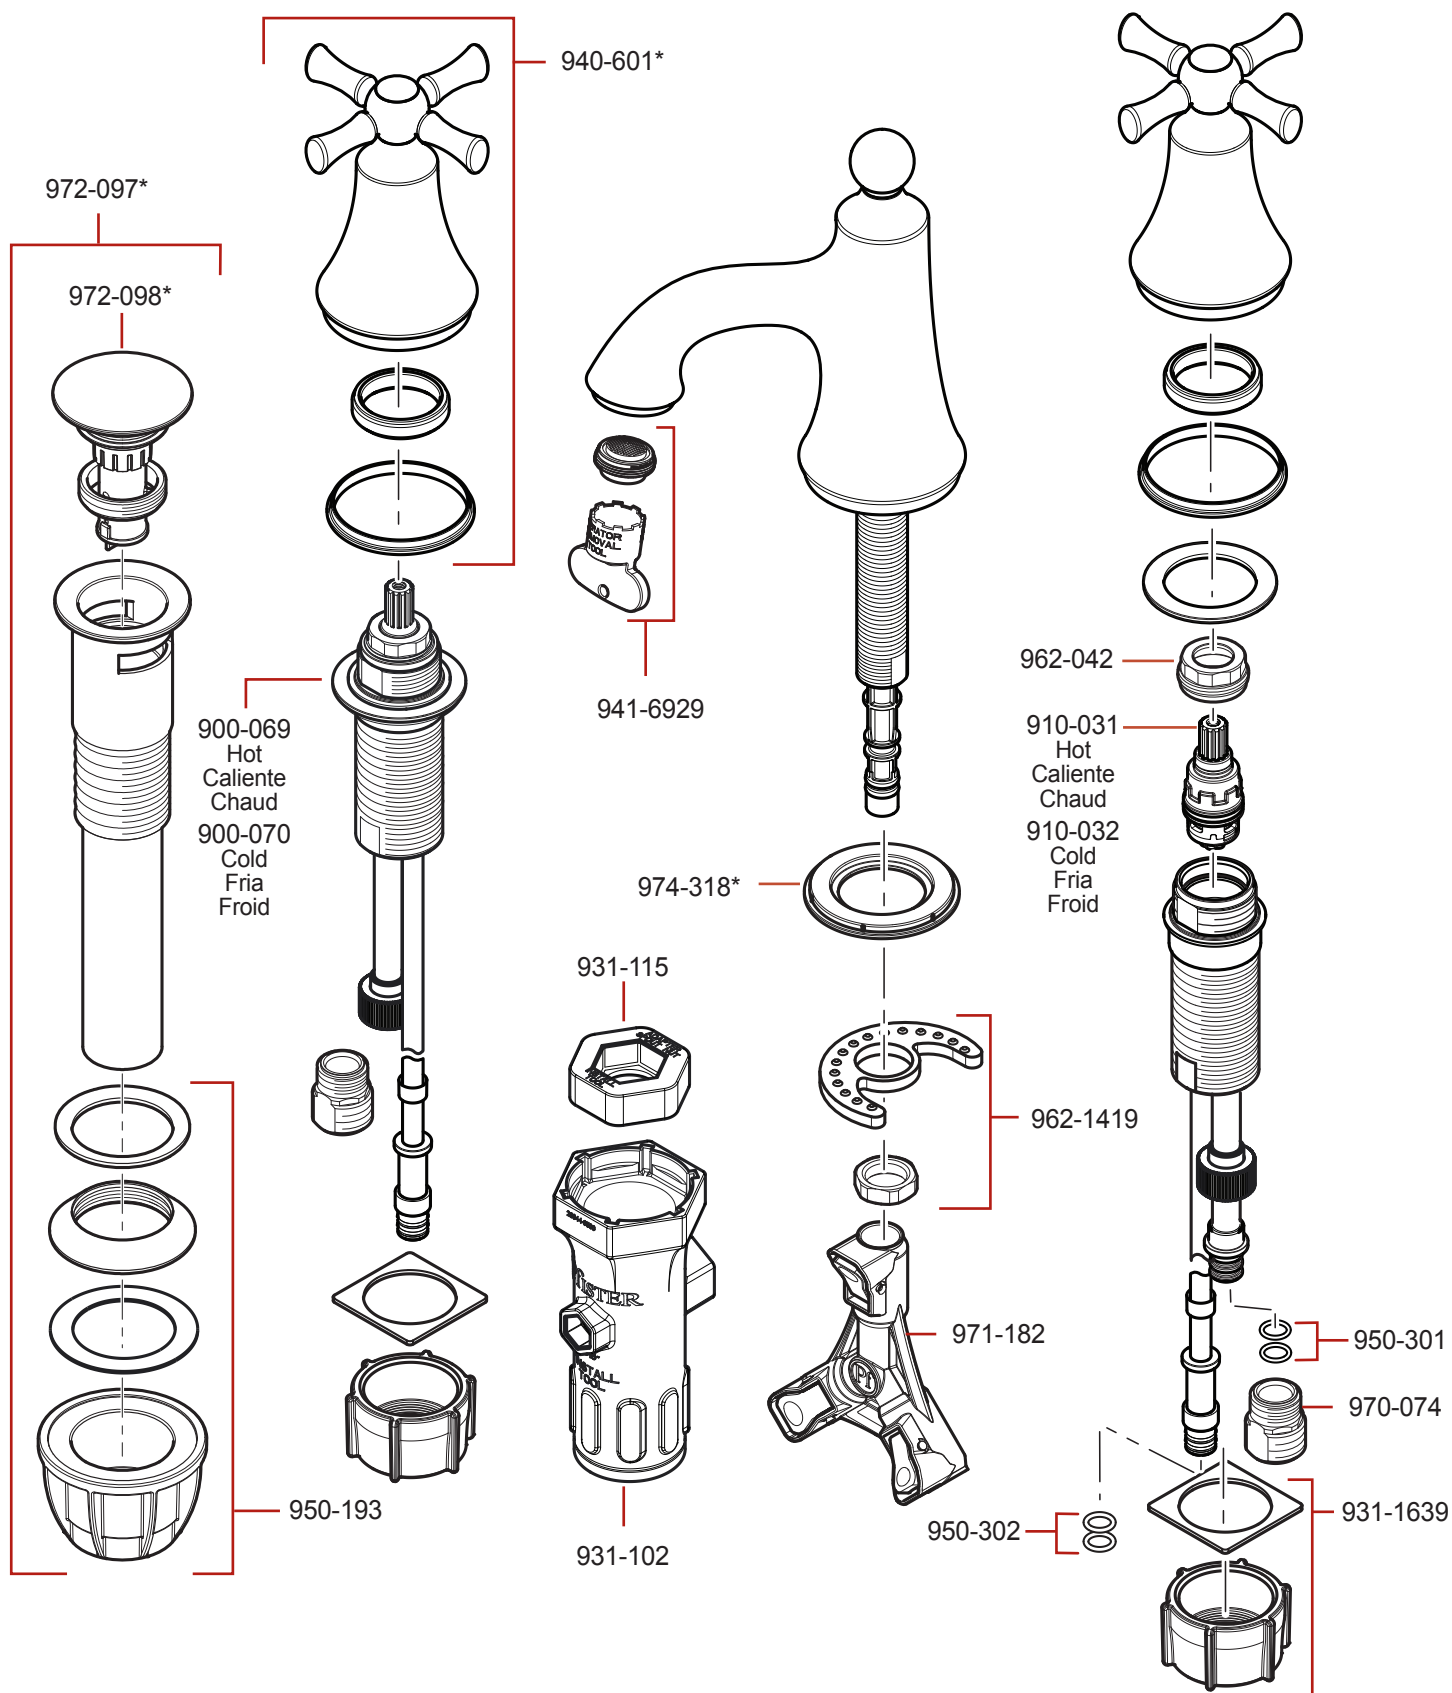

LF-049-THR • Parts Explosion • Esquema de piezas • Vue éclatée des pièces

	English	Español	Français
*	Replace * with Finish Letter	Sustitue * con la letra de acabado	Remplace * avec la lettre de finition
A	Polished Chrome	Cromo Pulido	Chrome Poli

If installation surface depth is thicker than 2", order Valve Extension Kit 900-072 / 900-073.

Si la profundidad superficie del fregadero es más gruesa que 51mm, por favor pida la pieza de repuesto 900-072 / 900-073.
Si la profondeur de la surface de montage est plus épaisse que 51mm, SVP commandez le kit d'extension 900-072 / 900-073.