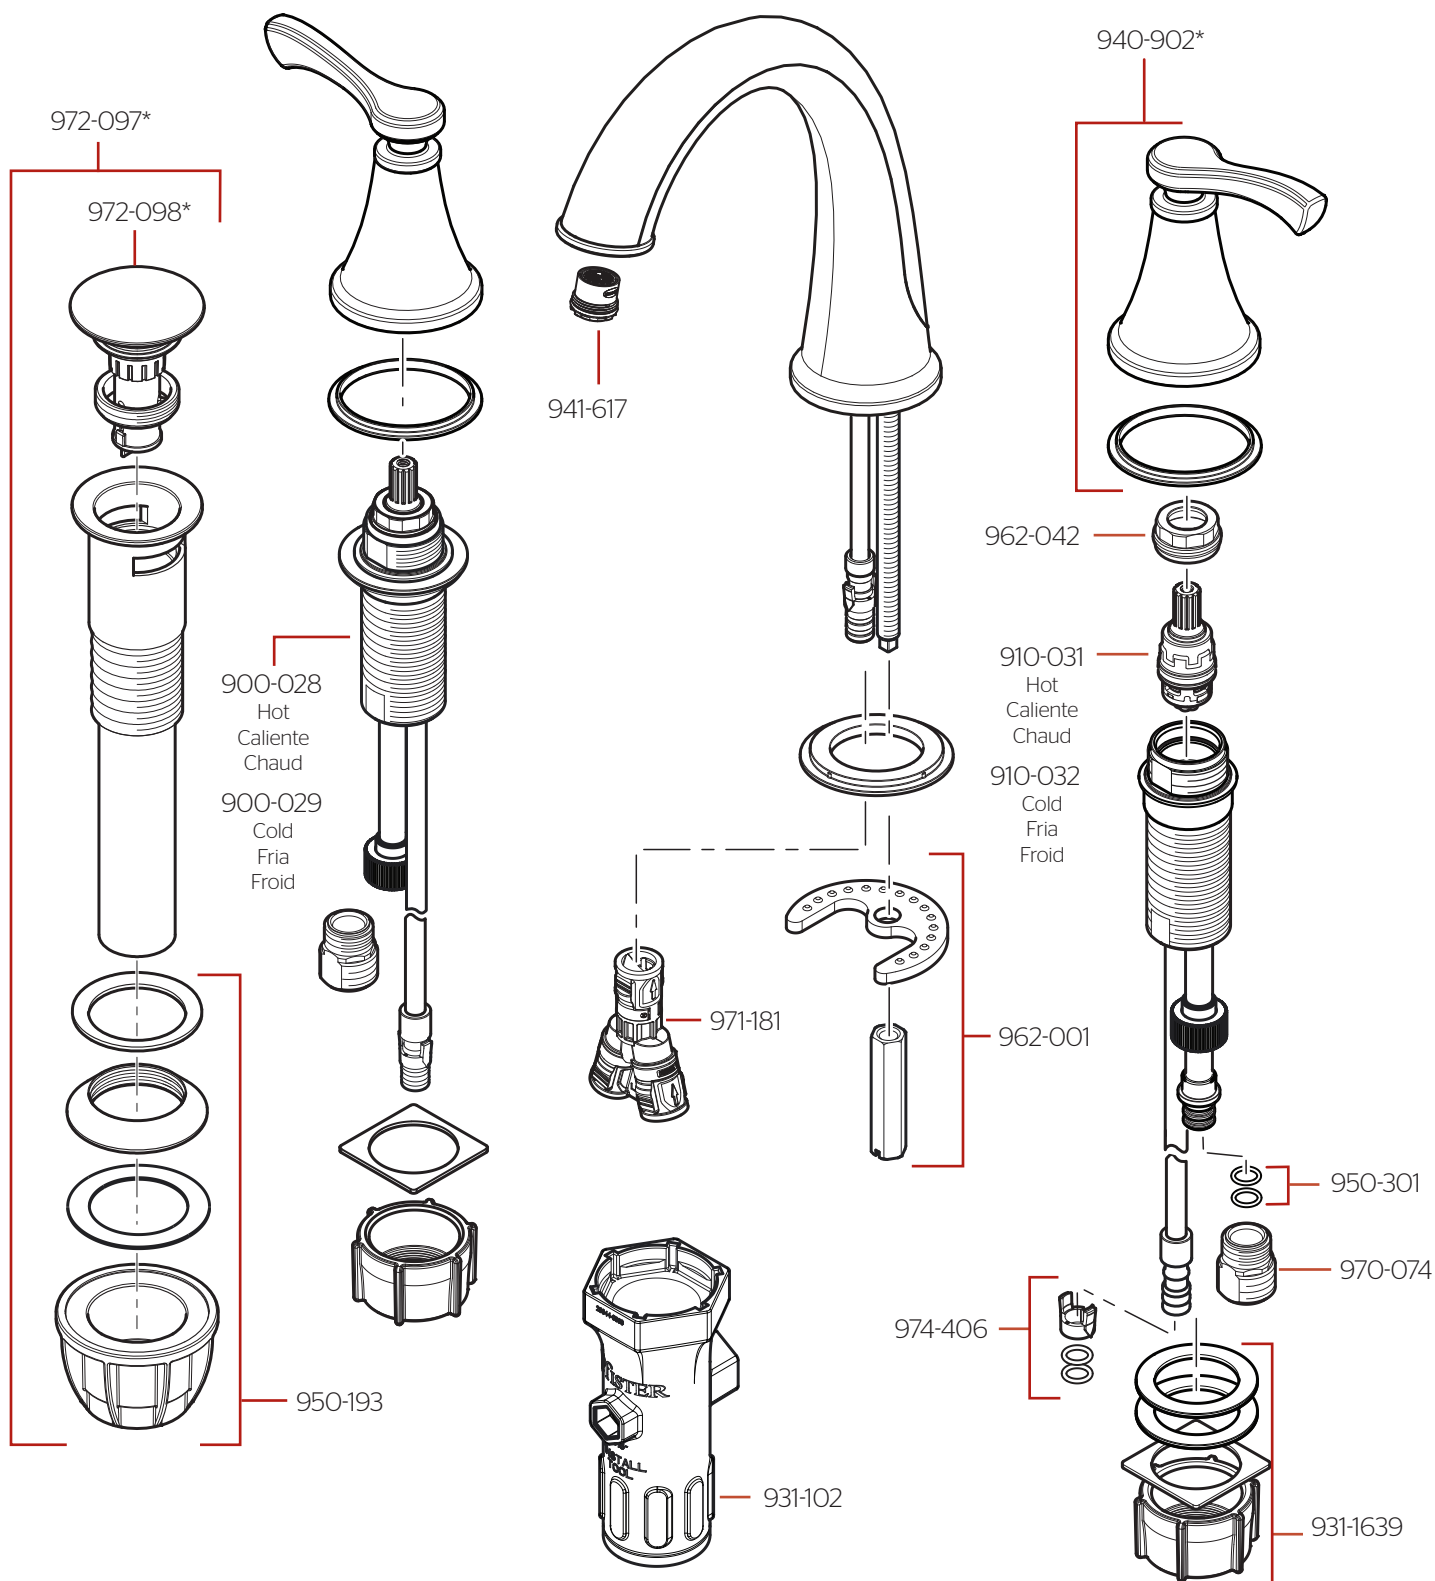

LF-049-VM • Parts Explosion • Hoja de Piezas • Vue Éclatée des Pièces

	English	Español	Français
*	Replace * with Finish Letter	Sustitue * con la letra de acabado	Remplace * avec la lettre de finition
GS	Brushed Nickel with Spot Defense	Níquel Cepillado con Spot Defense	Nickel Brossé avec Spot Defense
SDB	Matte Black with Spot Defense	Negro Mate con Spot Defense	Noir Mat avec Spot Defense

If installation surface depth is thicker than 2", order Valve Extension Kit 900-072 / 900-073.

Si la profundidad superficie del fregadero es más gruesa que 51mm, por favor pida la pieza de repuesto 900-072 / 900-073.

Si la profondeur de la surface de montage est plus épaisse que 51mm, SVP commandez le kit d'extension 900-072 / 900-073.