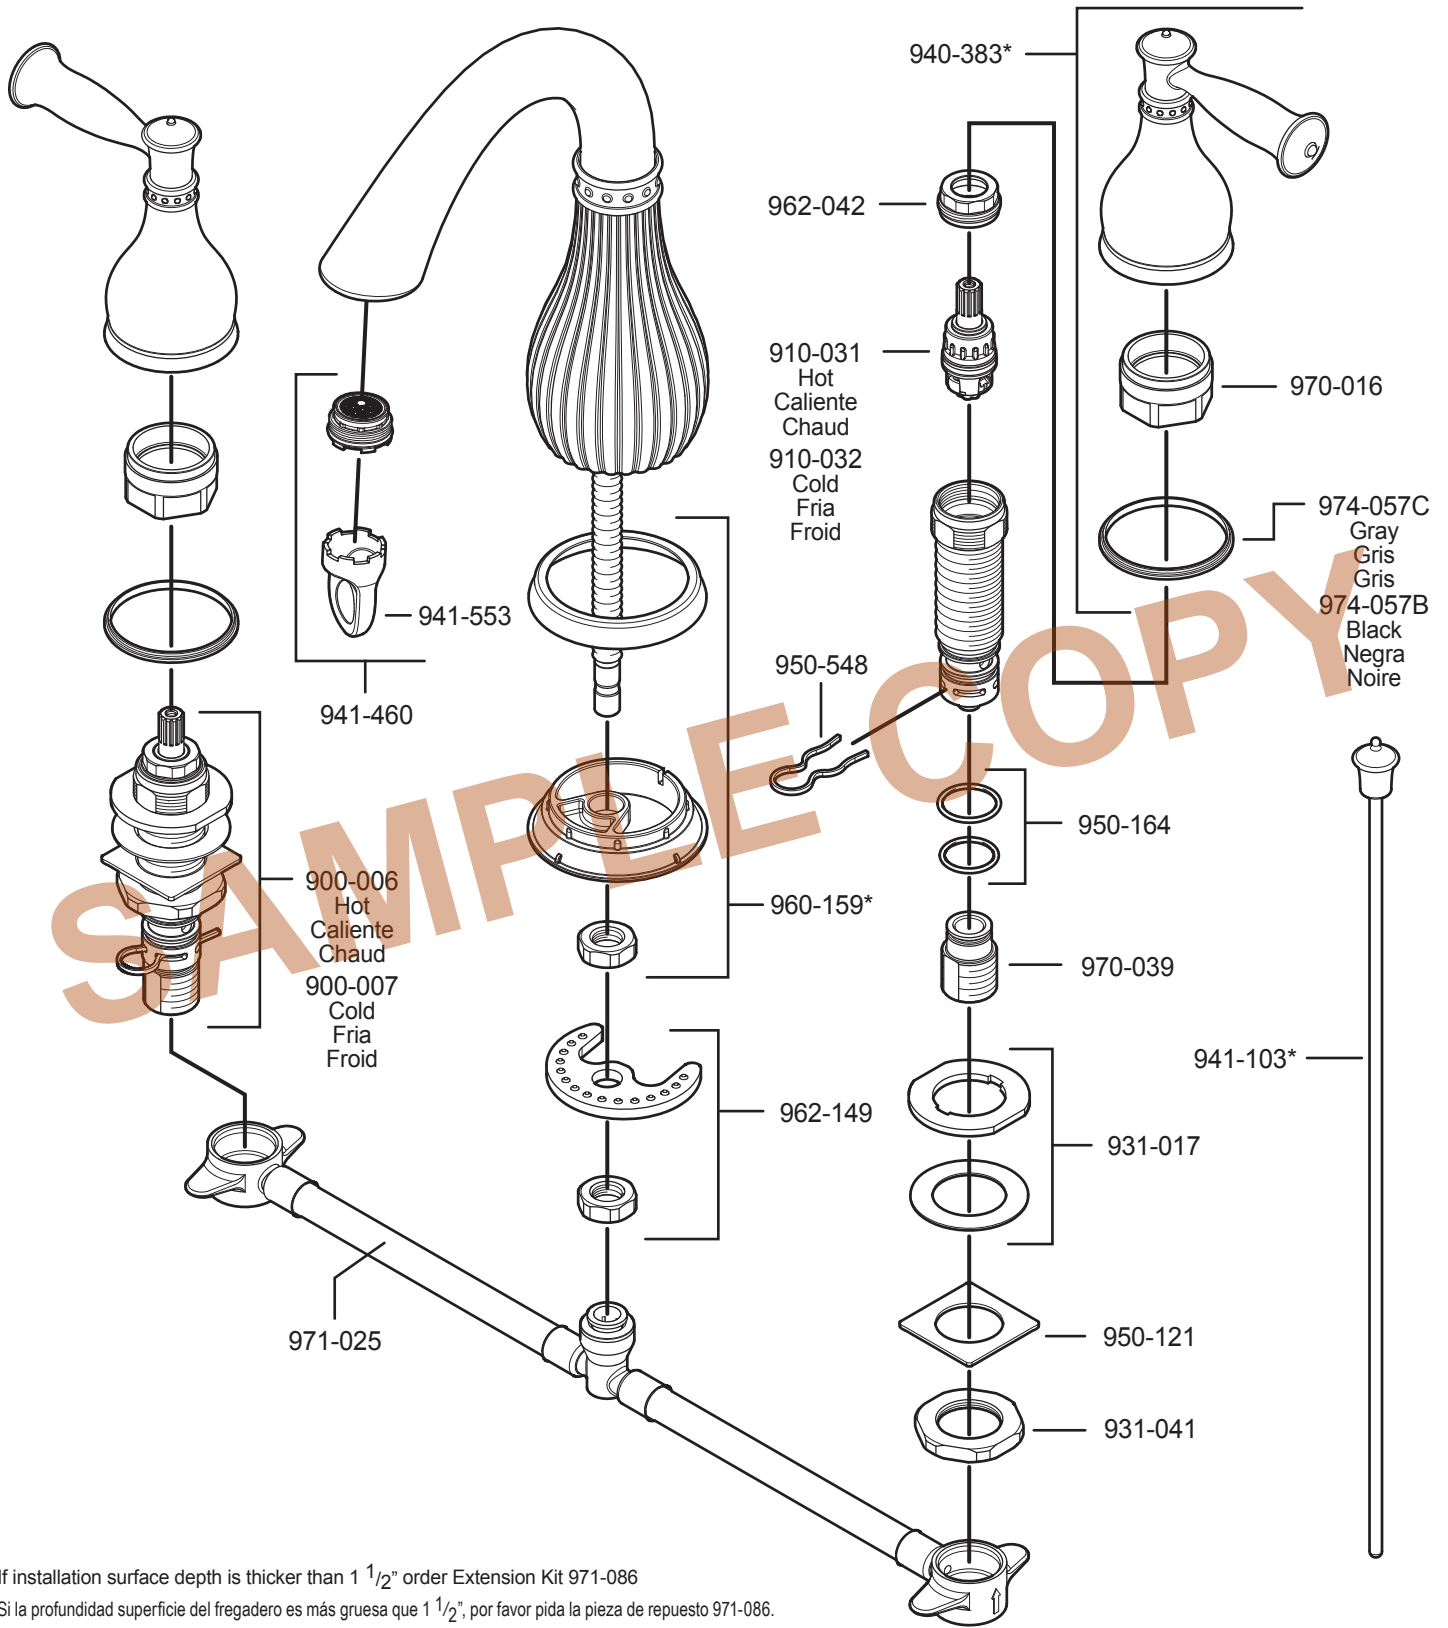

LF-049-VT

If installation surface depth is thicker than 1 1/2" order Extension Kit 971-086

Si la profundidad superficie del fregadero es más gruesa que 1 1/2", por favor pida la pieza de repuesto 971-086.

Si la profondeur surface de le l'évier est plus épaisse que 1 1/2", svp commandez le numéro de la pièce disponible 971-086.

	English	Español	Français
*	Letter Designates Finish	La Letra Indica el Terminado	La Lettre Designe La Fini
J	PVD Brushed Nickel	PVD Niquel Cepillado	PVD Nickel Brosse
Y	Tuscan Bronze	Bronce Toscano	Bronze Le Toscan

Pfister™

19701 DaVinci
Lake Forest, CA 92610
Phone: 1-800-Pfaucet
www.pfisterfaucets.com