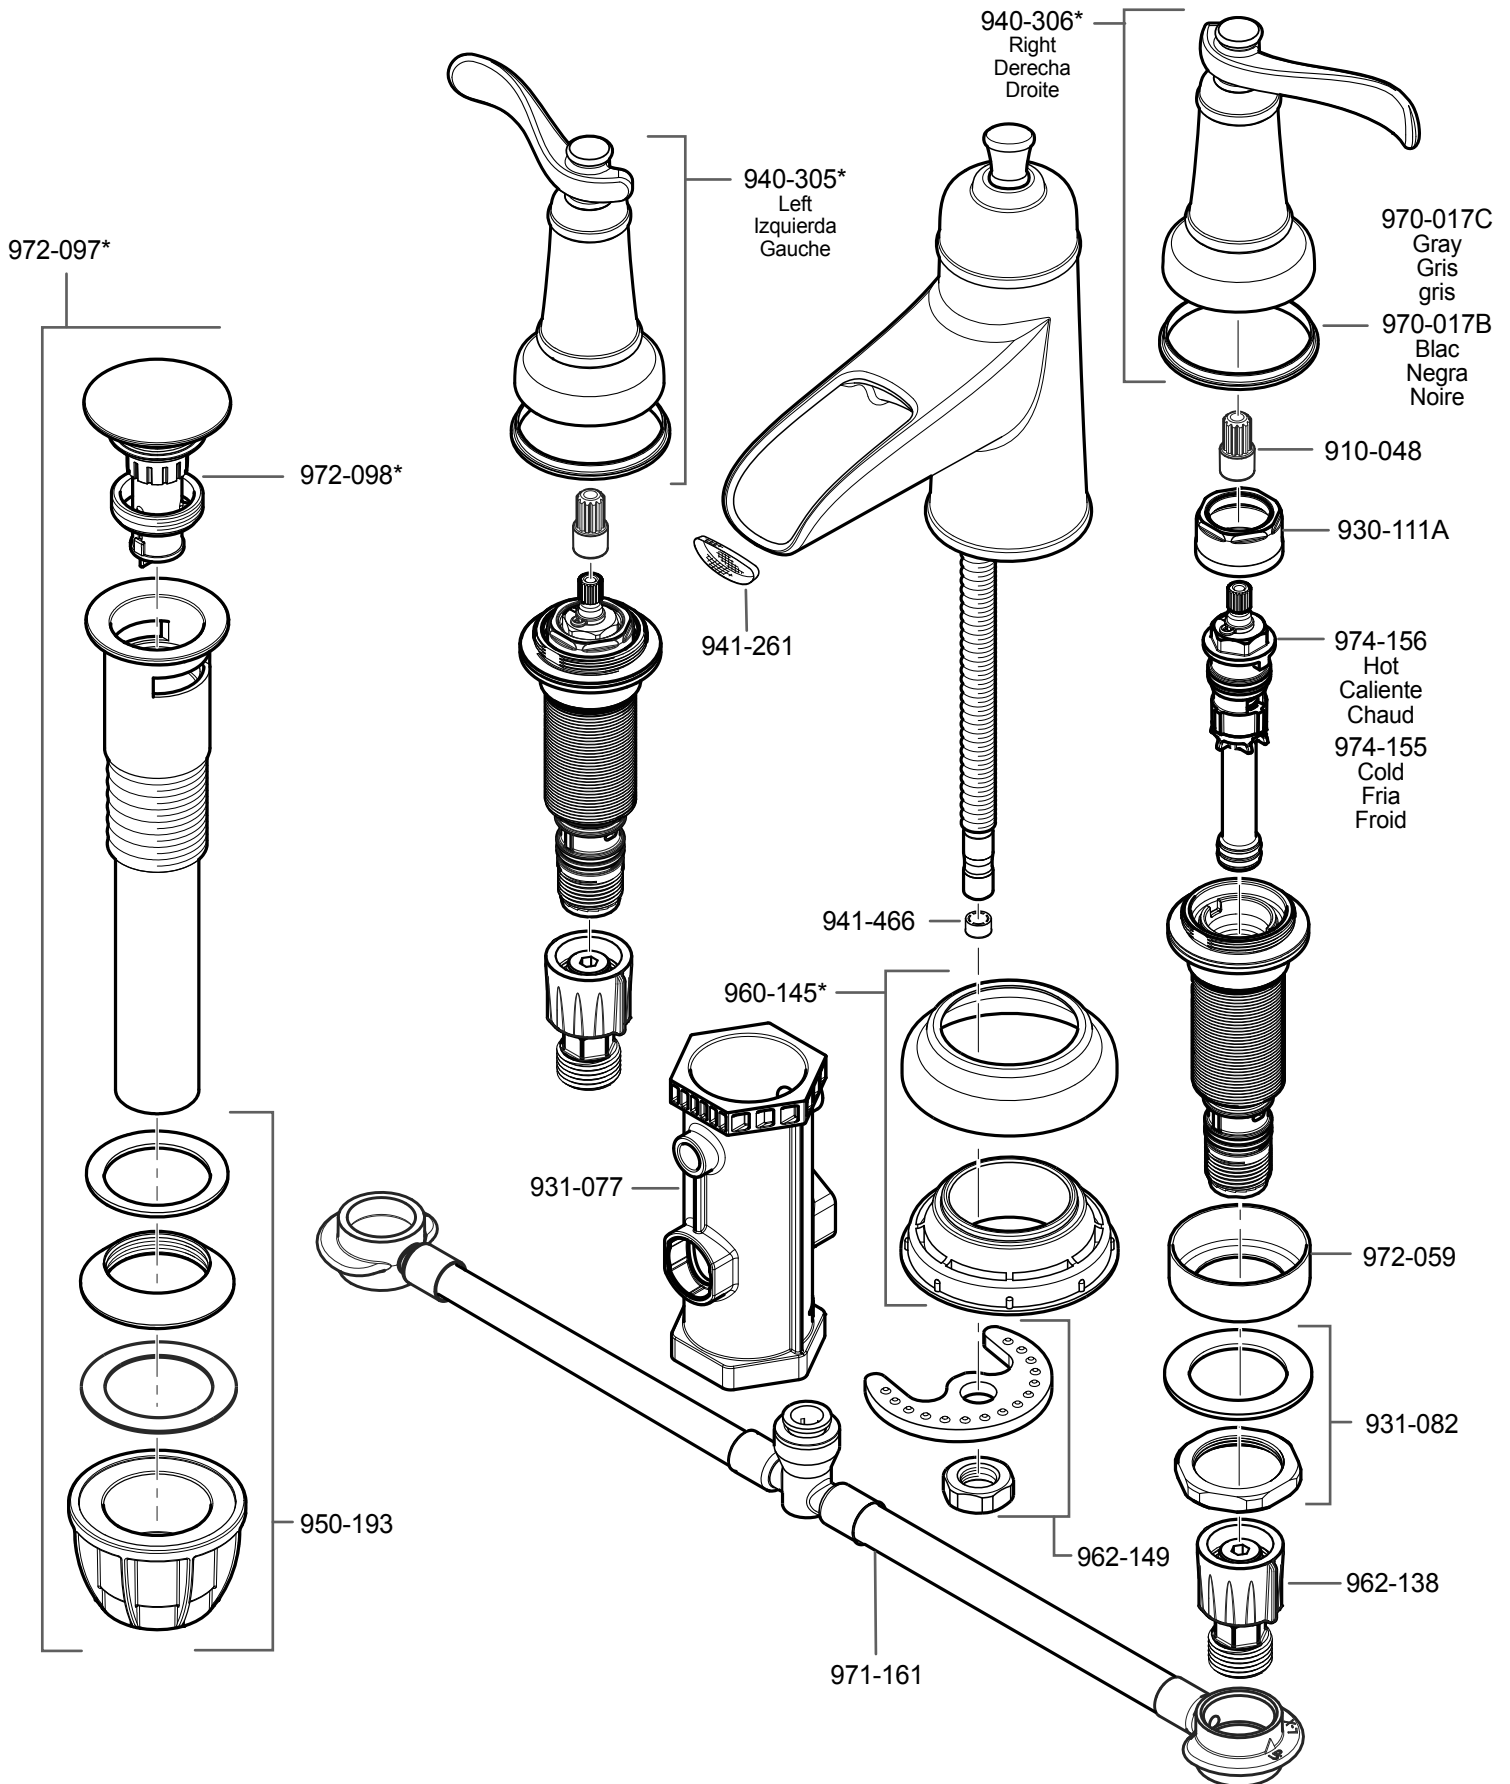

LF-049-YW2 • Parts Explosion • Esquema de piezas • Vue éclatée des pièces

	English	Español	Français
*	Replace * with Finish Letter	Sustitue * con la letra de acabado	Remplace * avec la lettre de finition
J	PVD Brushed Nickel	PVD Niquel Cepillado	PVD Nickel Brosse