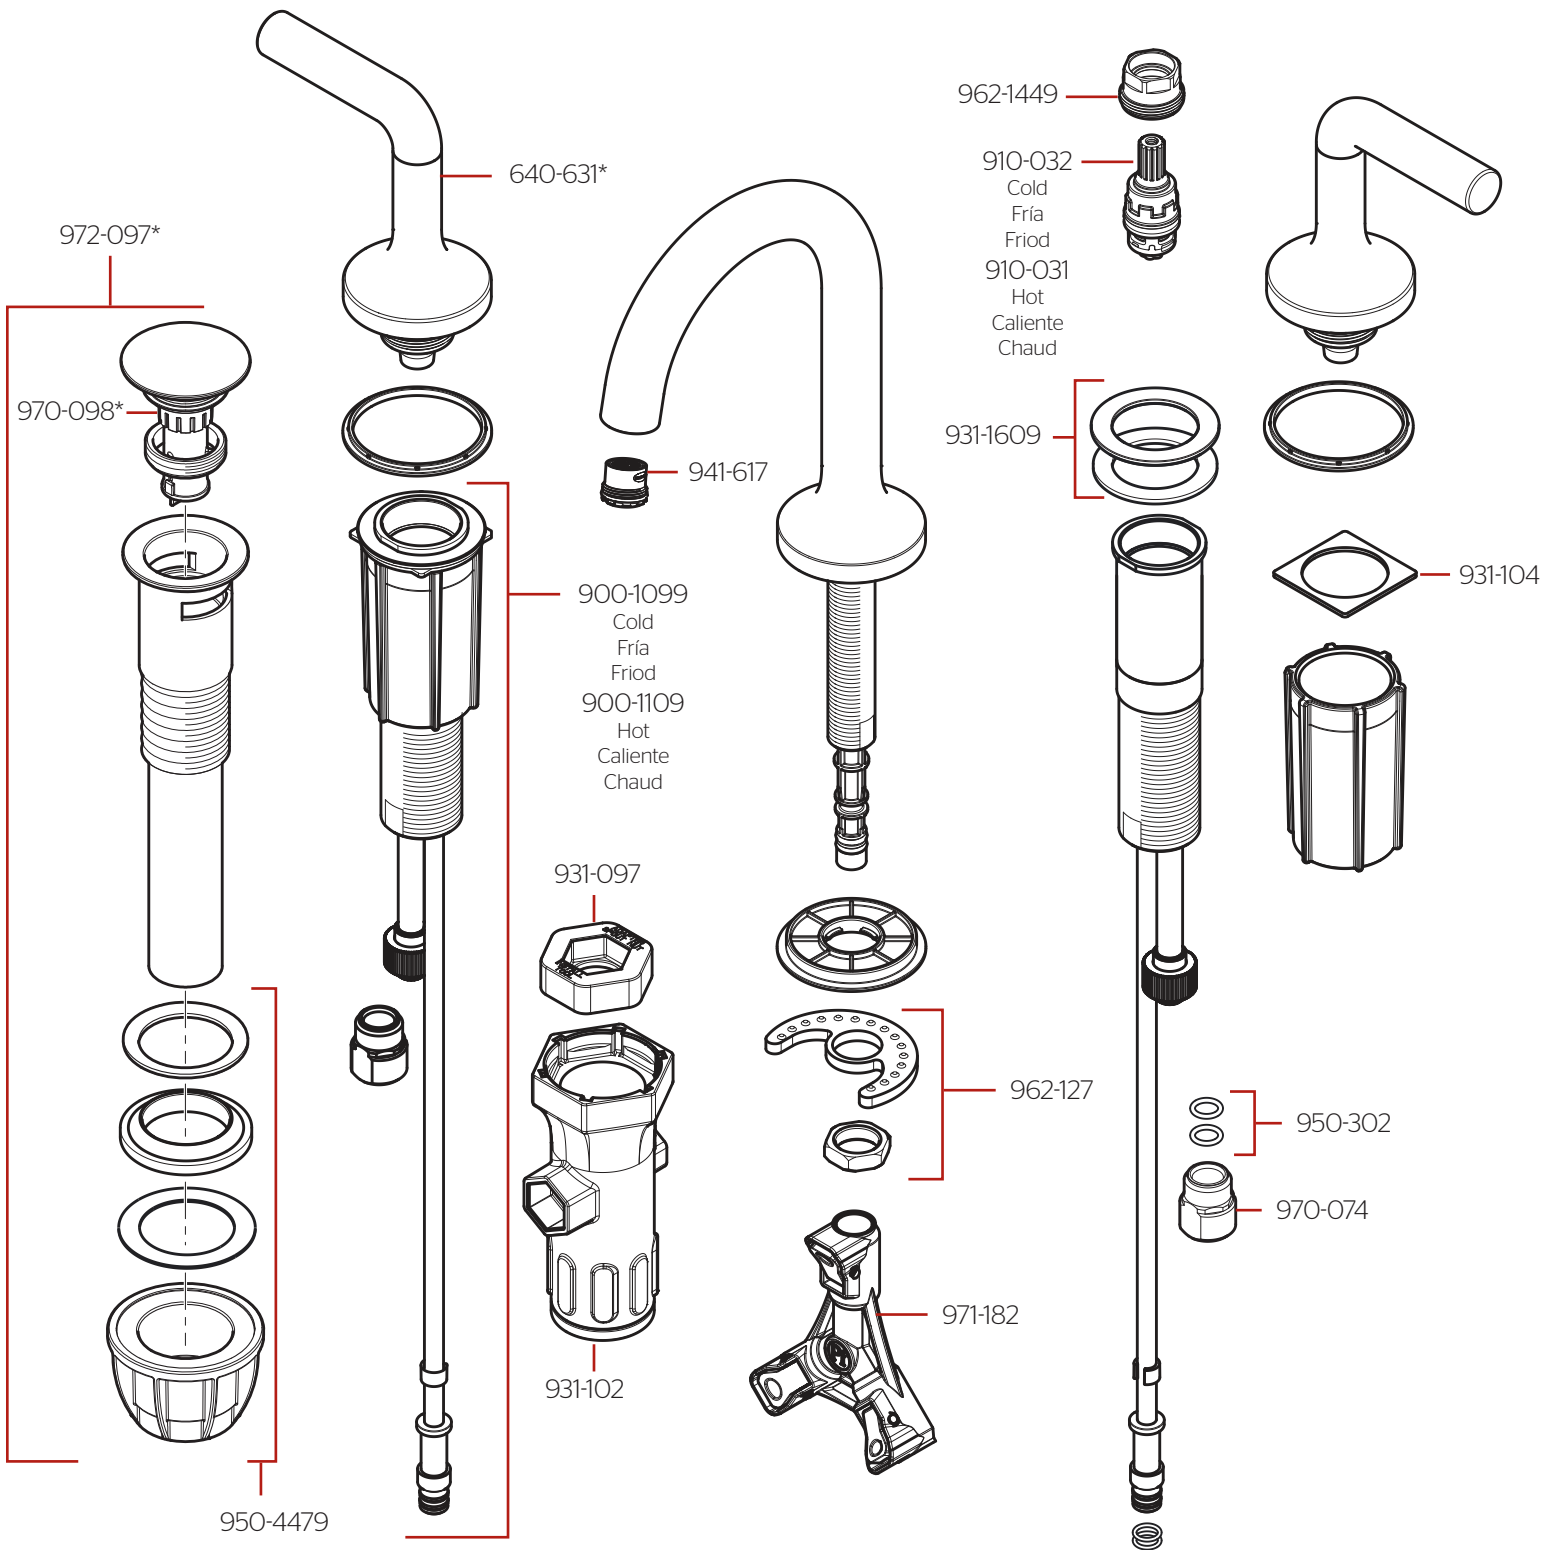

# LF-049-ZL • Parts Explosion • Hoja de Piezas • Vue Éclatée des Pièces

	English	Español	Français
*	Replace * with Finish Letter	Sustitue * con la letra de acabado	Remplace * avec la lettre de finition
A	Polished Chrome	Cromo Pulido	Chrome Poli
B	Matte Black	Negra Mate	Noir Mat
GS	Brushed Nickel with Spot Defense	Niquel Cepillado con Spot Defense	Nickel Brosse avec Spot Defense