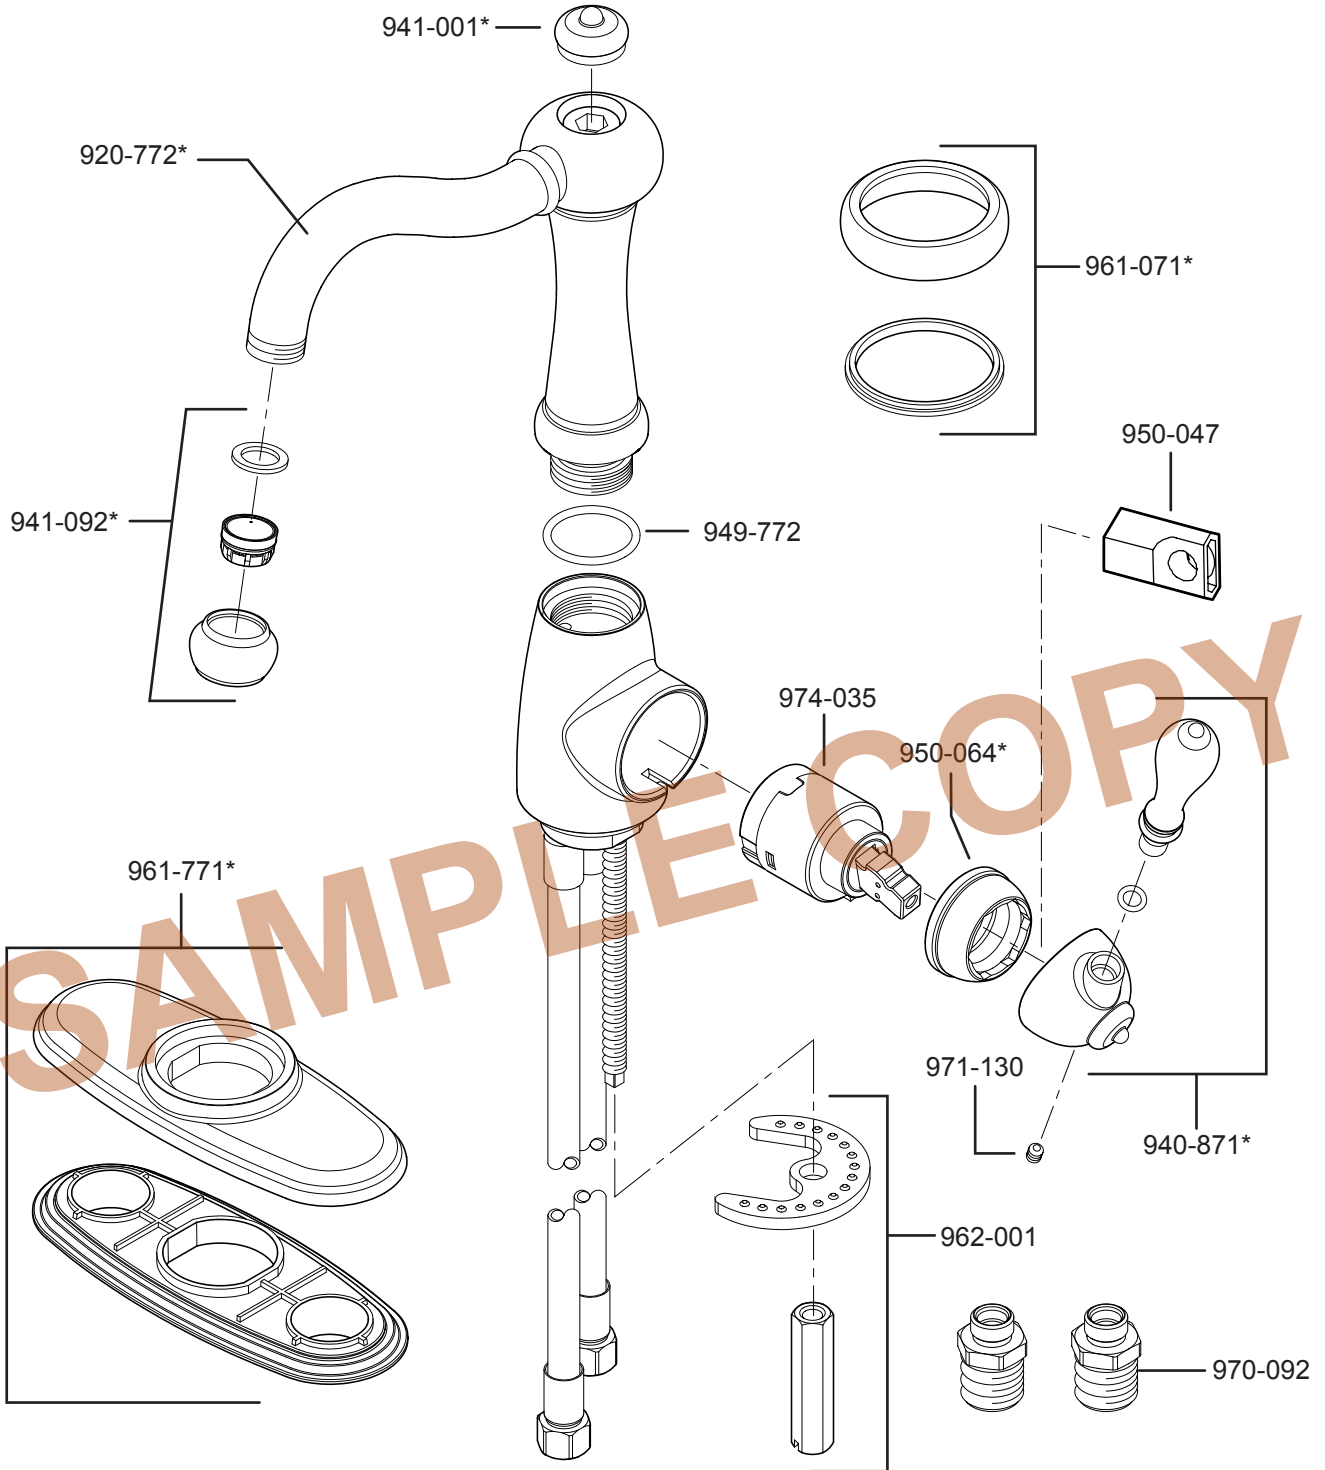

• LF-072-M1 • GT72-M1

	English	Español	Français
*	Letter Designates Finish	La Letra Indica el Terminado	La Lettre Designe La Fini
S	Stainless Steel	Acero Inoxidable	Acier Inoxydable
Y	Tuscan Bronze	Bronce Toscano	Bronze Le Toscan