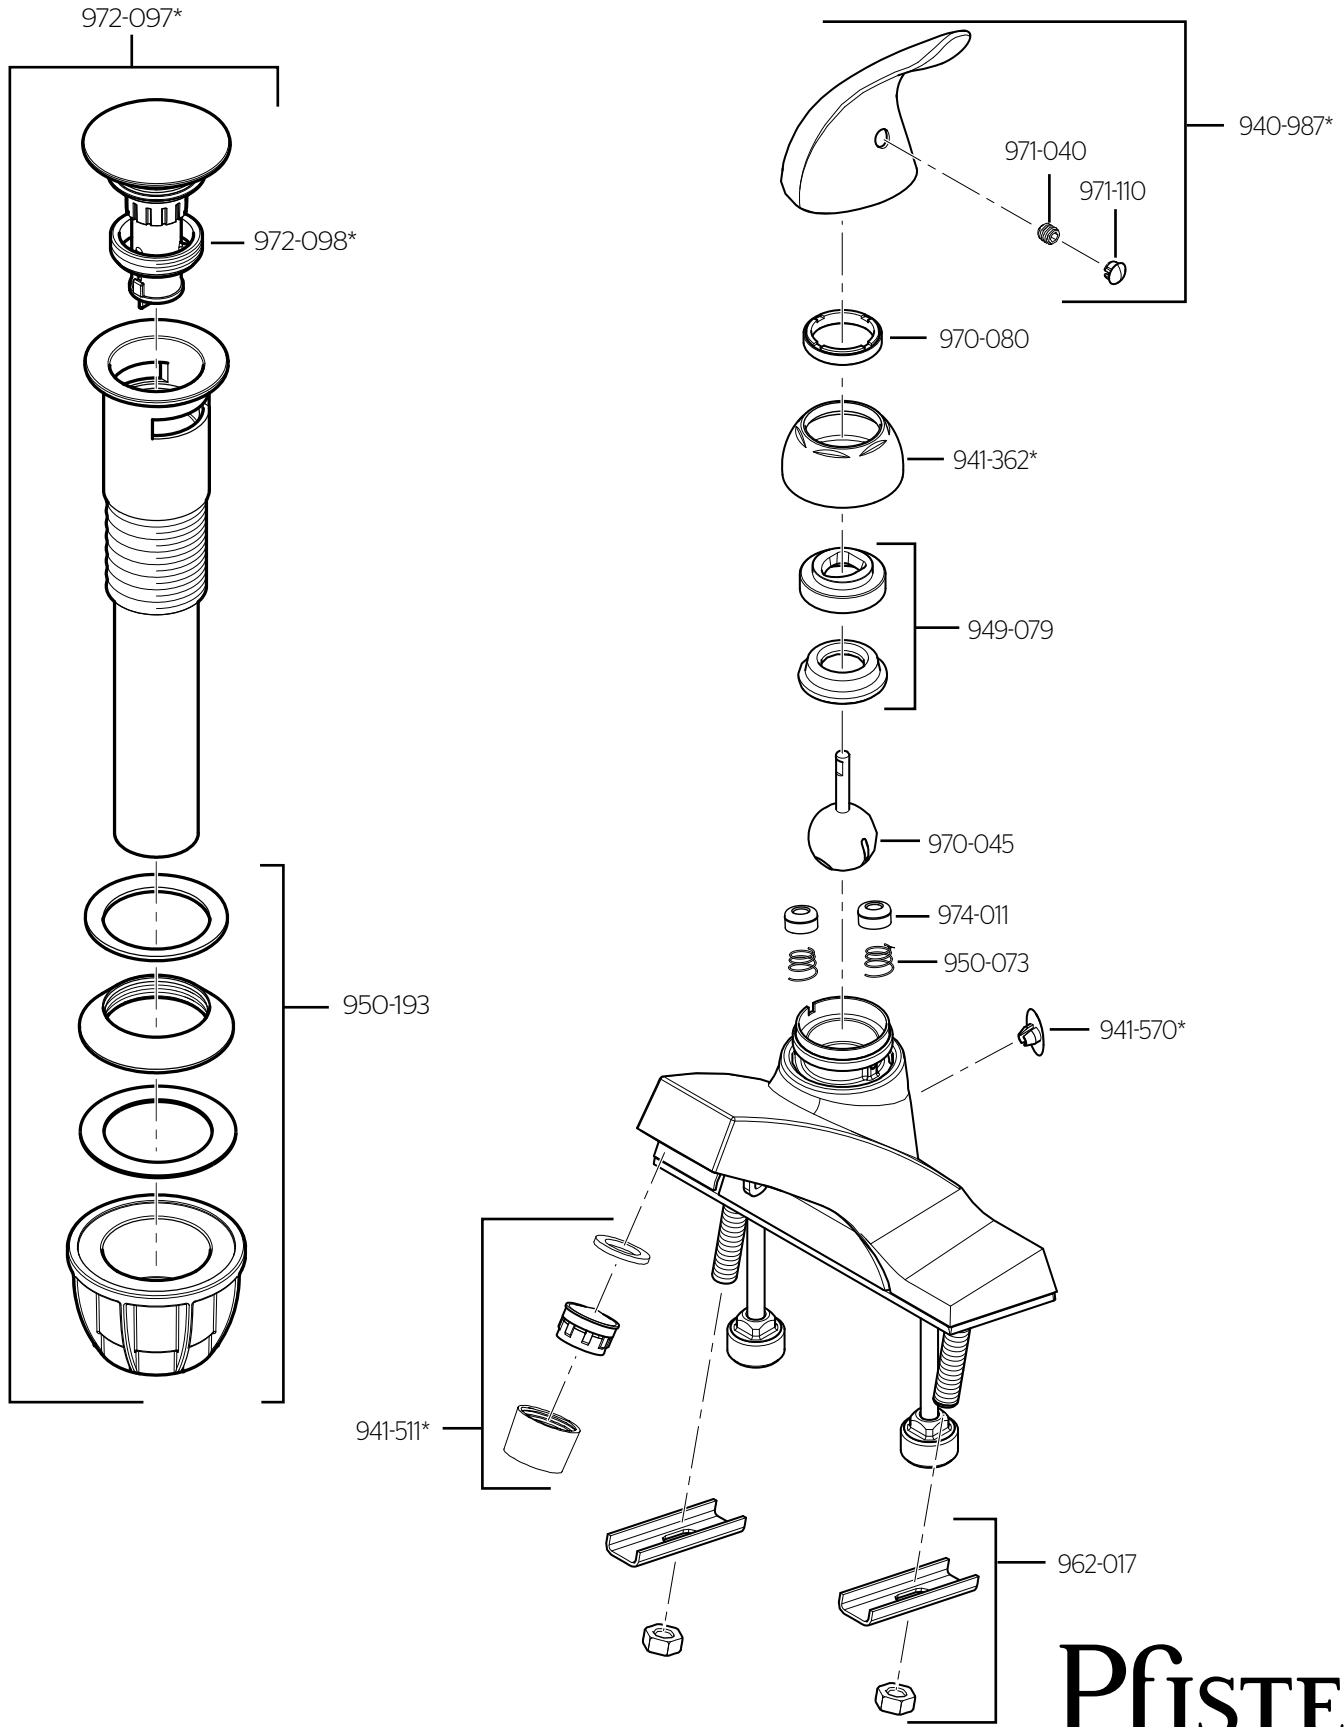

■ LF142-8002 ■

Pfister®

19701 DaVinci
 Lake Forest, CA 92610
 Phone: 1-800-Pfaucet
 www.pfisterfaucets.com

Spectrum Brands | Hardware & Home Improvement

	English	Español	Français
*	Letter Designates Finish	La Letra Indica el Terminado	La Lettre Designe La Fini
A	Polished Chrome	Cromo Pulido	Chrome Poli