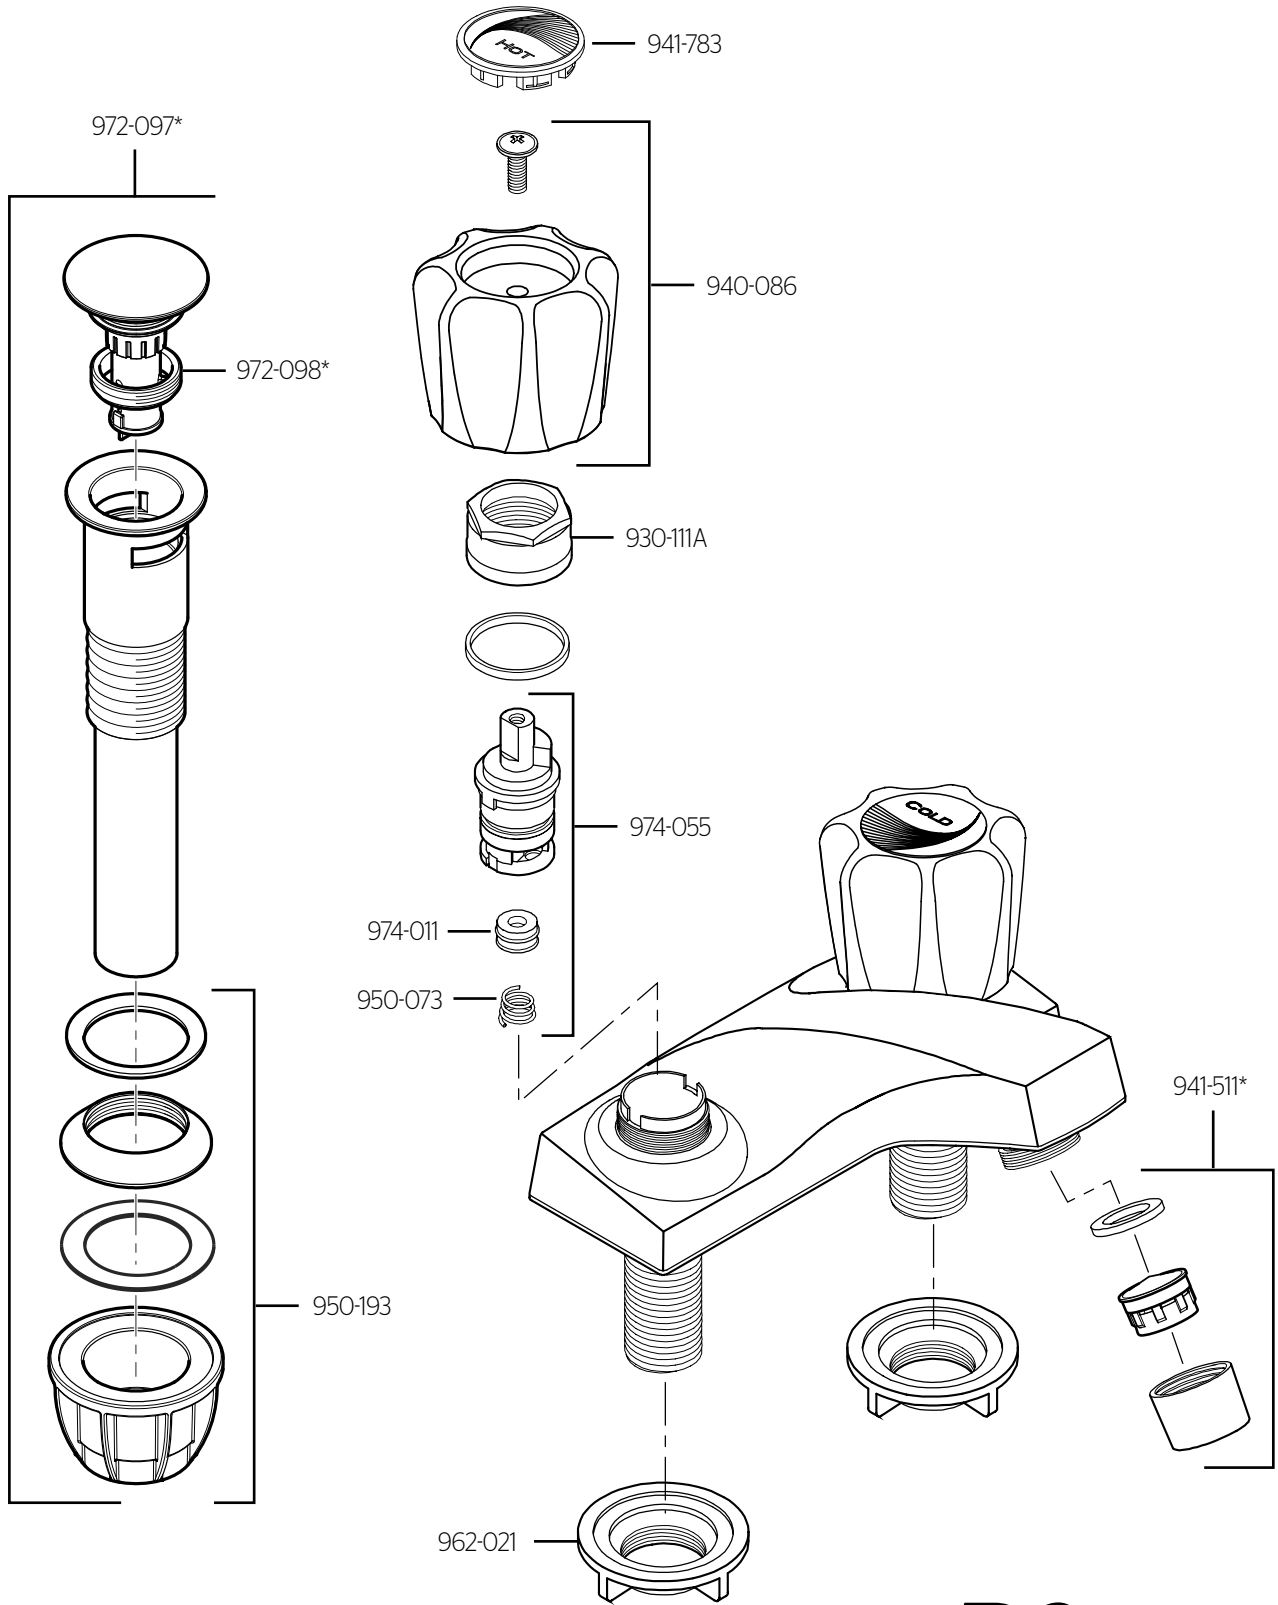

LF143-8002

	English	Español	Français
*	Letter Designates Finish	La Letra Indica el Terminado	La Lettre Designe La Fini
A	Polished Chrome	Cromo Pulido	Chrome Poli

Pfister®

19701 DaVinci
 Lake Forest, CA 92610
 Phone: 1-800-Pfaucet
www.pfisterfaucets.com