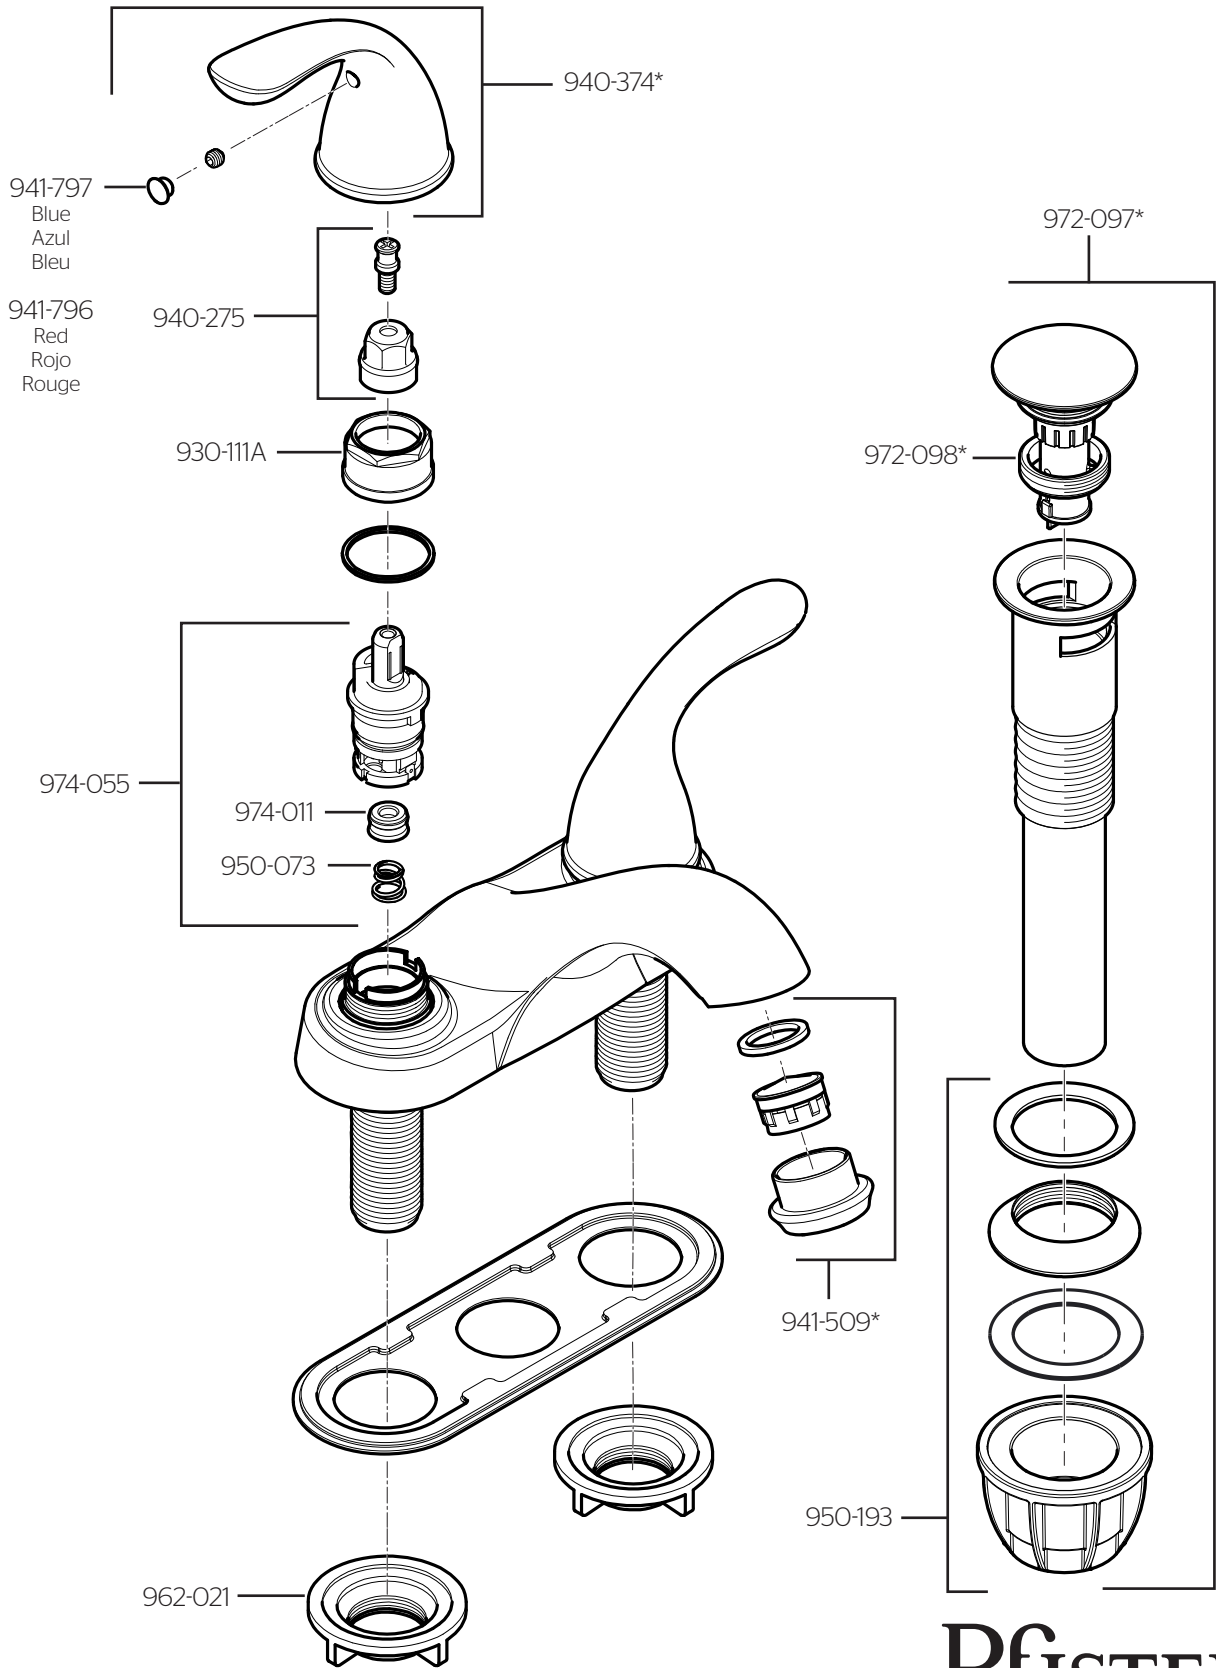

# LF143-8102

# Pfister®

19701 DaVinci  
Lake Forest, CA 92610  
Phone: 1-800-Pfaucet  
[www.pfisterfaucets.com](http://www.pfisterfaucets.com)

**Spectrum** Brands | Hardware & Home Improvement

	English	Español	Français
*	Letter Designates Finish	La Letra Indica el Terminado	La Lettre Designe La Fini
A	Polished Chrome	Cromo Pulido	Chrome Poli