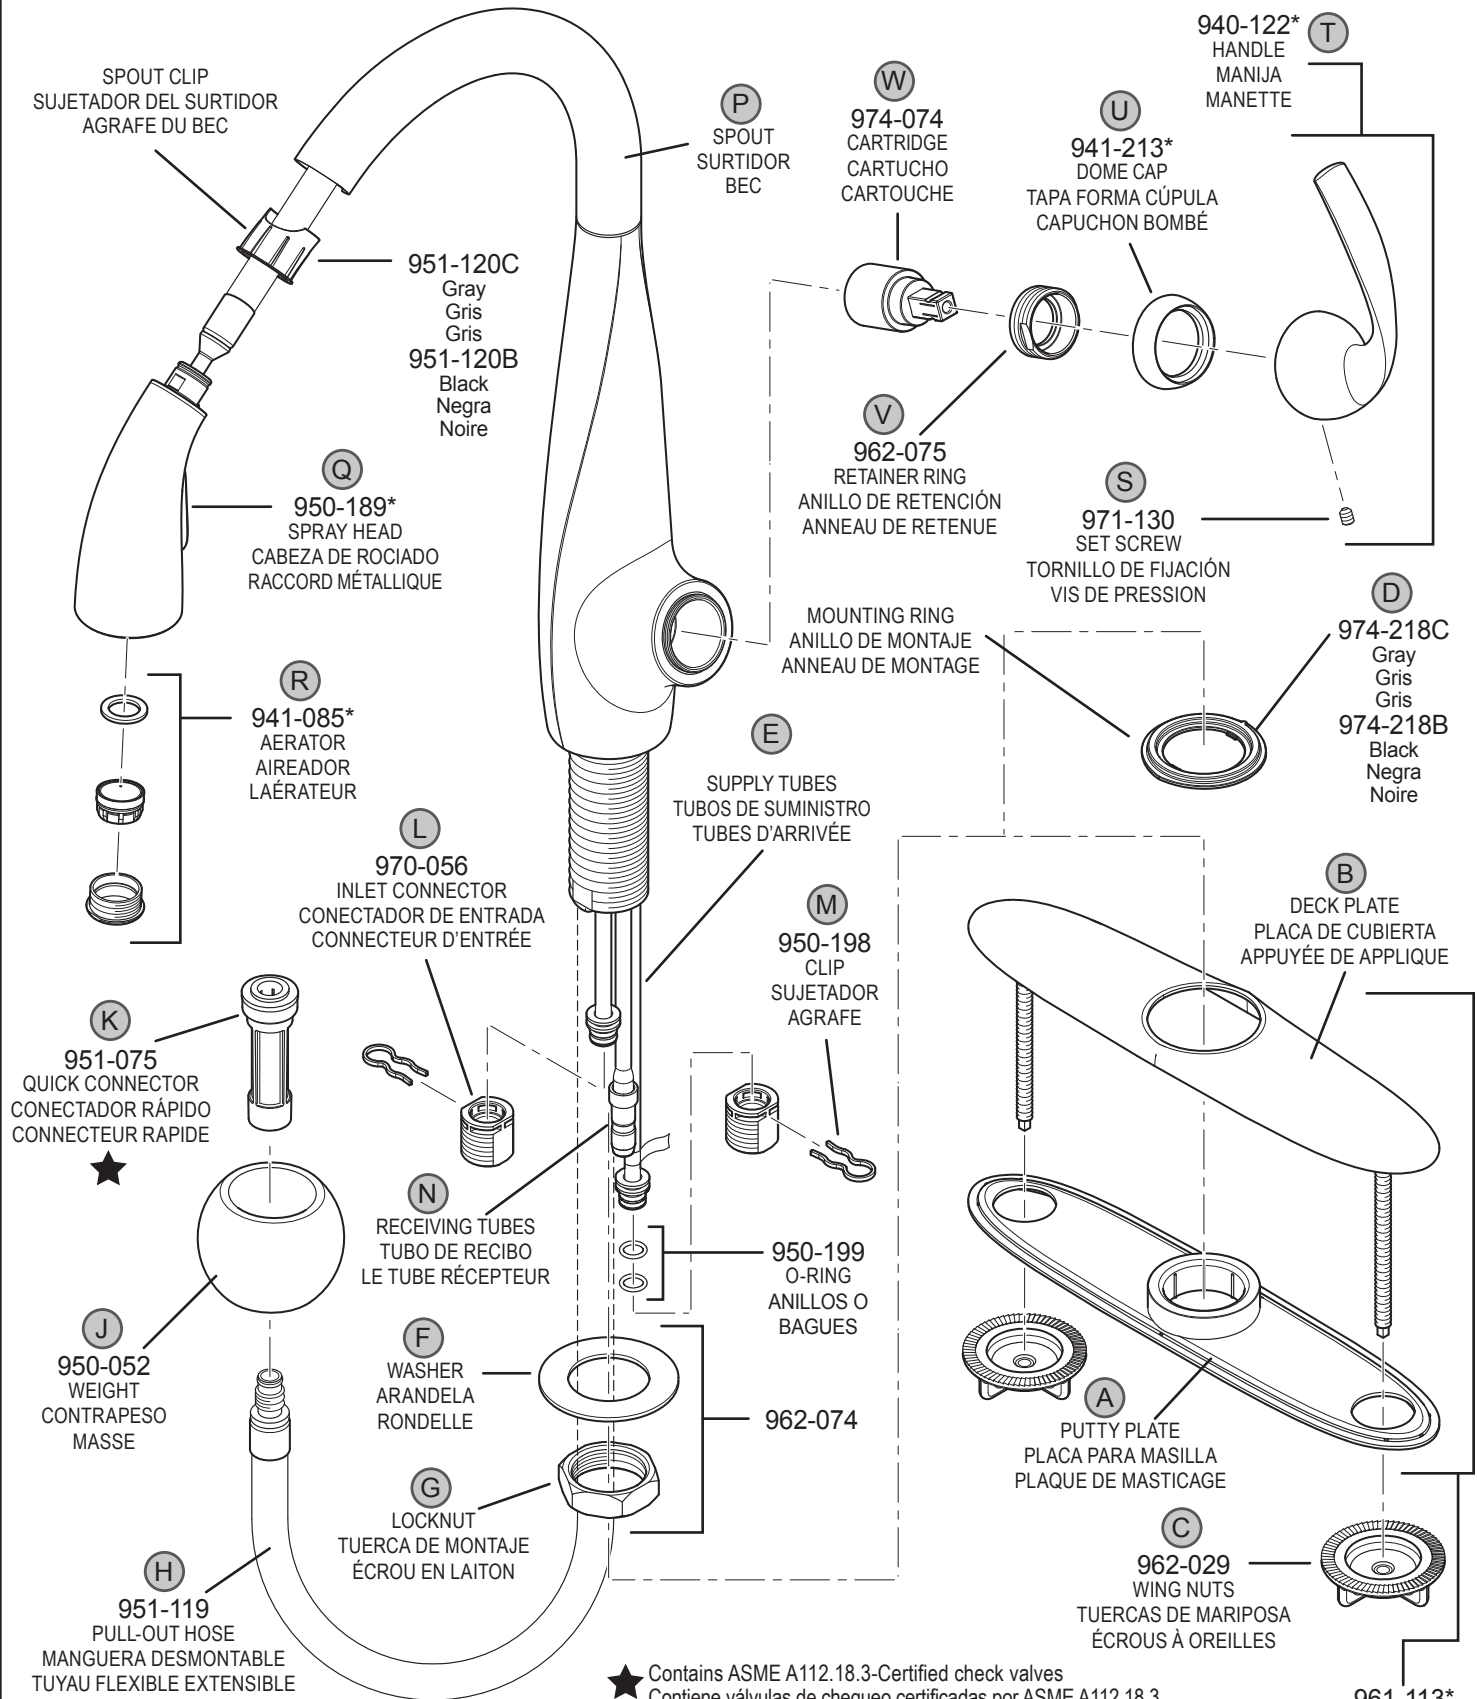

LF529-7AN

★ Contains ASME A112.18.3-Certified check valves
 Contiene válvulas de chequeo certificadas por ASME A112.18.3
 Contient des valves de contrôle certifiées par ASME A112.18.3

	English	Español	Français
*	Letter Designates Finish	La Letra Indica el Terminado	La Lettre Designe La Fini
S	Stainless Steel	Acero Inoxidable	Acier Inoxydable
Y	Tuscan Bronze	Bronce Toscano	Bronze Le Toscan

1701 DaVinci
 Lake Forest, CA 92610
 Phone: 1-800-Pfaucet
 www.pfisterfaucets.com
Spectrum Brands | Hardware & Home Improvement