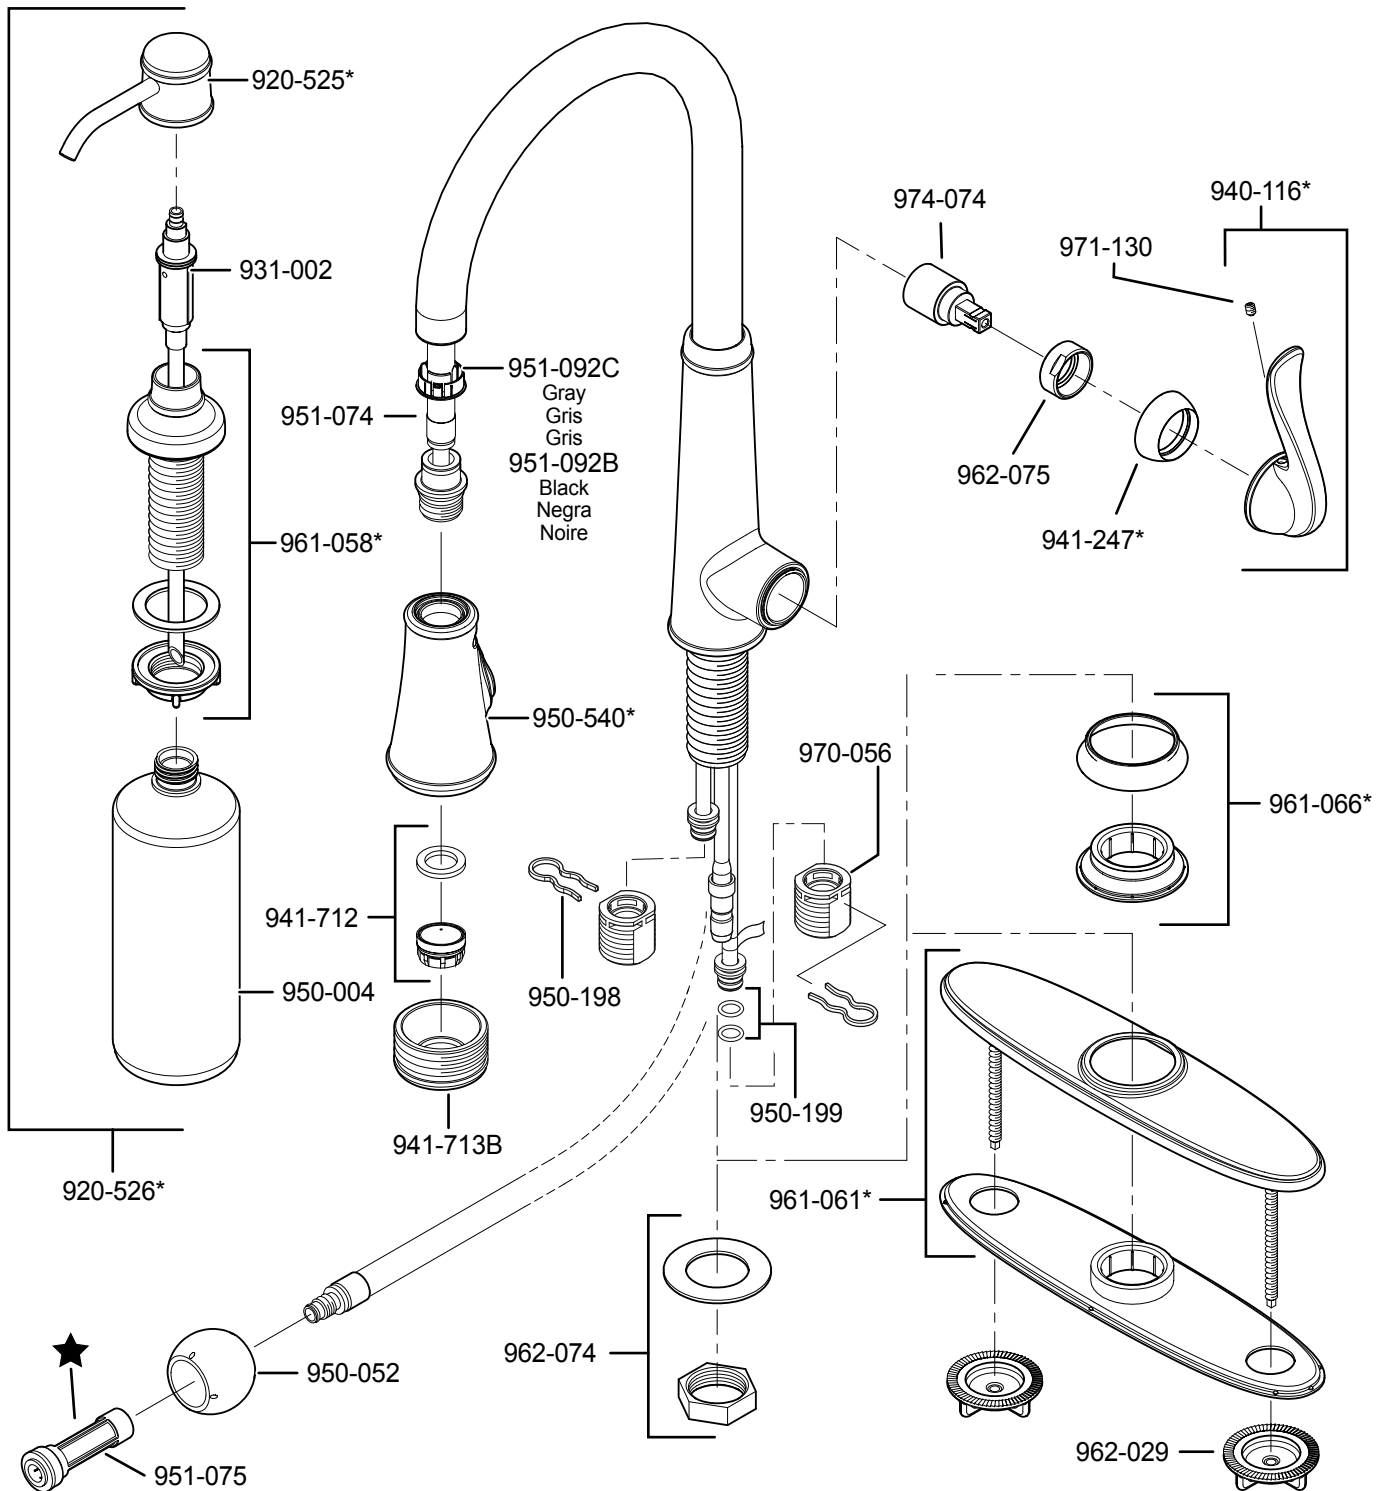

# LF-529-7YP • LF-529-MYP

★ Contains ASME A112.18.3-Certified check valves  
 Contiene válvulas de chequeo certificadas por ASME A112.18.3  
 Contient des valves de contrôle certifiées par ASME A112.18.3

	English	Español	Français
*	Letter Designates Finish	La Letra Indica el Terminado	La Lettre Designe Le Fini
S	Stainless Steel	Acero Inoxidable	Acier Inoxydable
Y	Tuscan Bronze	Bronce Toscano	Bronze Le Toscan

# Pfister™

19701 DaVinci  
 Lake Forest, CA 92610  
 Phone: 1-800-Pfaucet  
 www.pfisterfaucets.com