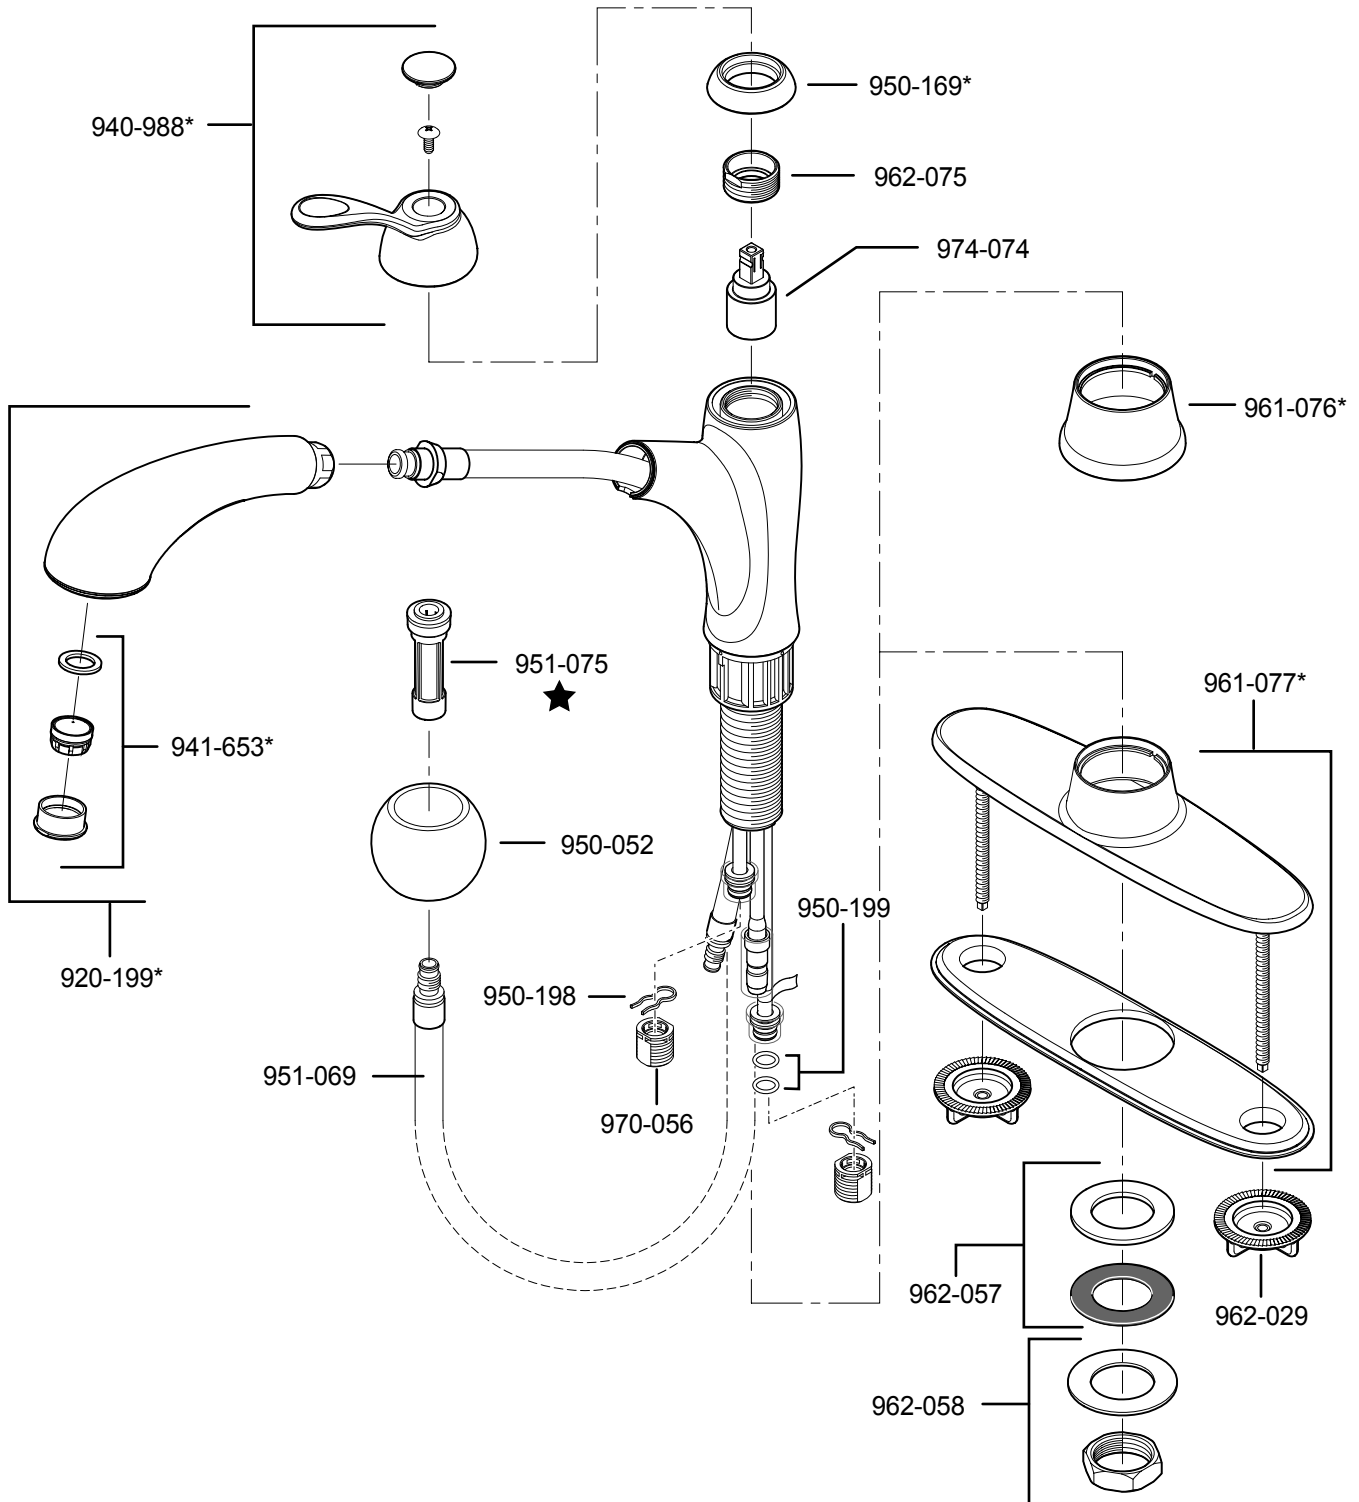

# LF-534-7CM

★ Contains ASME A112.18.3-Certified check valves  
 Contiene válvulas de chequeo certificadas por ASME A112.18.3  
 Contient des valves de contrôle certifiées par ASME A112.18.3

	English	Español	Français
*	Letter Designates Finish	La Letra Indica el Terminado	La Lettre Designe Le Fini
A	Polished Chrome	Cromo Pulido	Chrome Poli
S	Stainless Steel	Acero Inoxidable	Acier Inoxydable

# Pfister®

19701 DaVinci  
 Lake Forest, CA 92610  
 Phone: 1-800-Pfaucet  
[www.pfisterfaucets.com](http://www.pfisterfaucets.com)