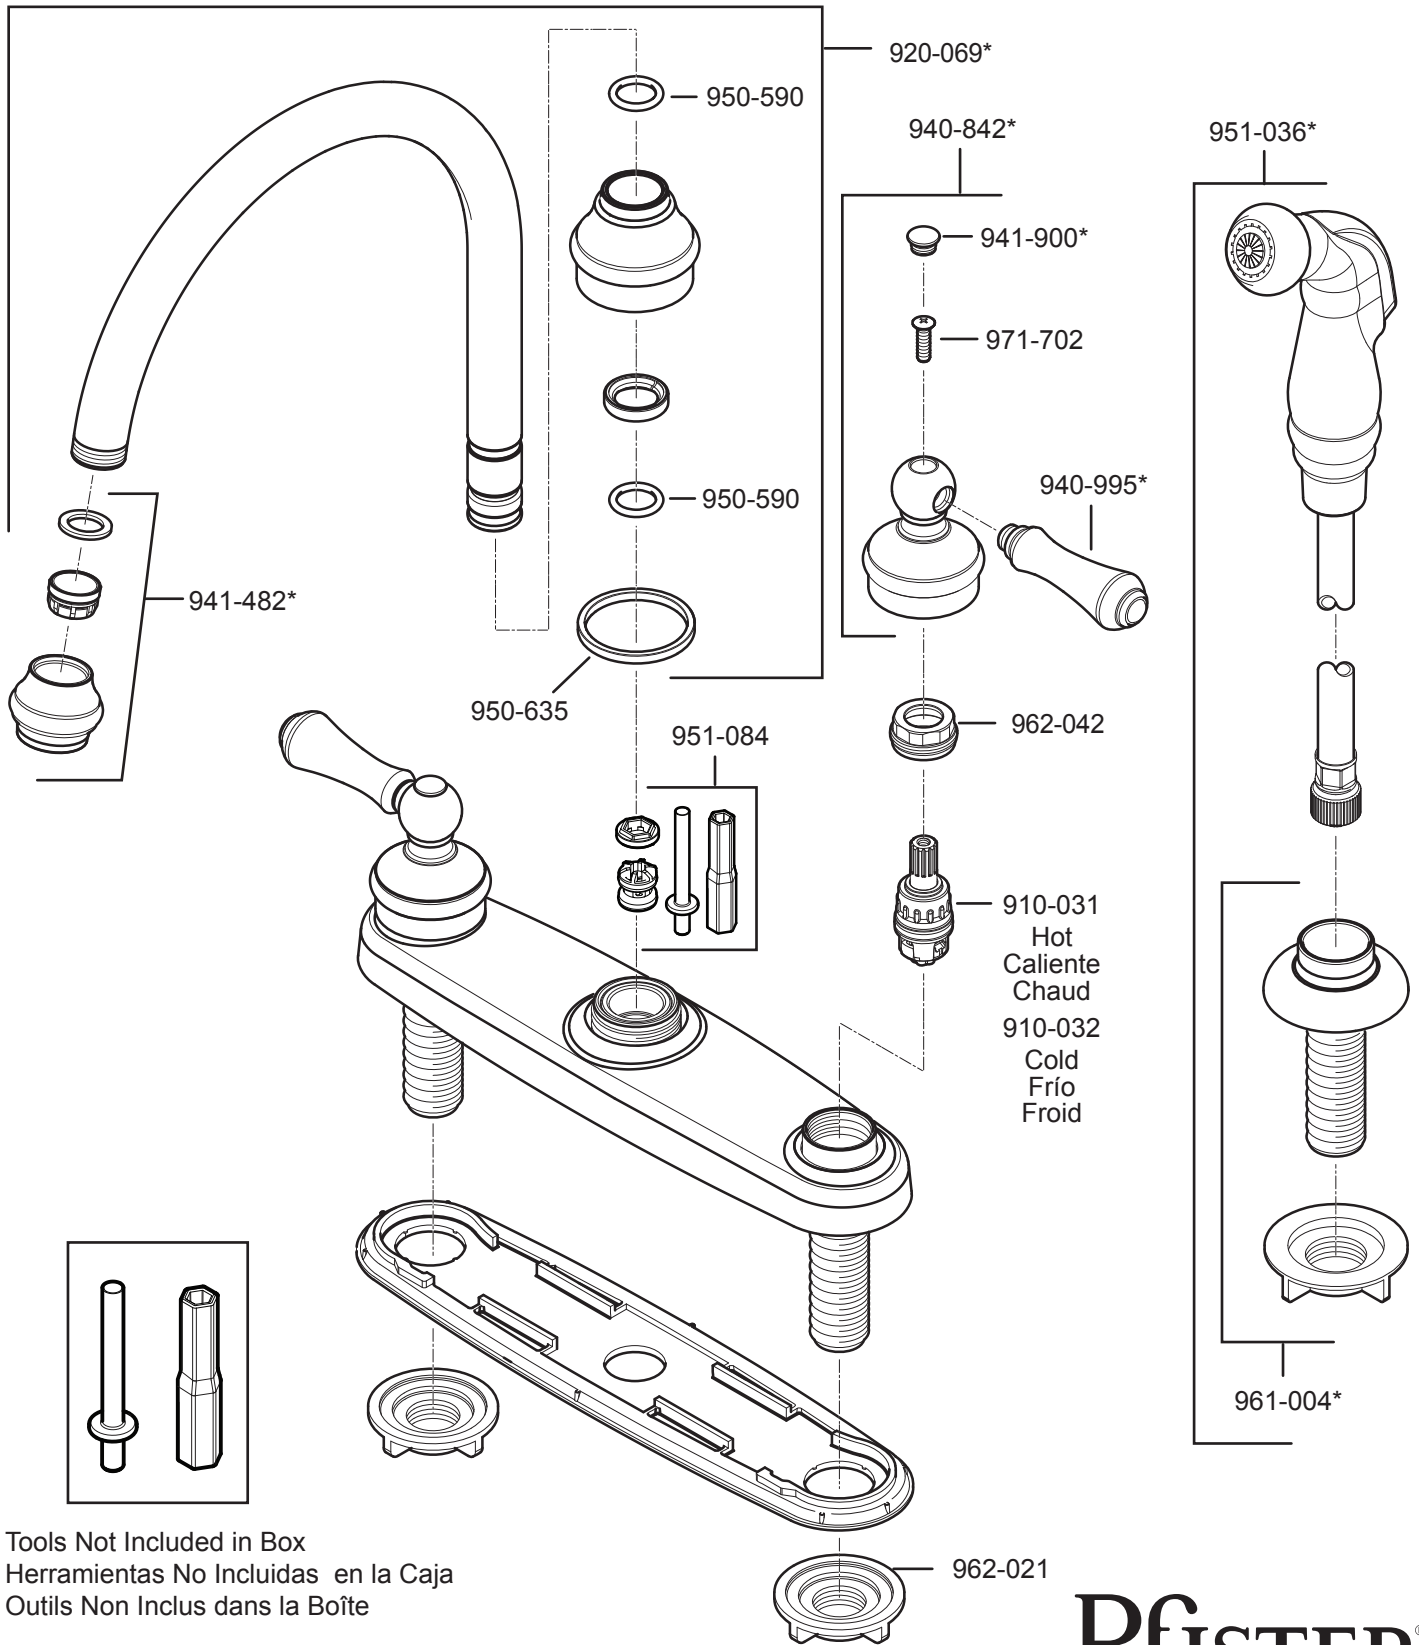

# LF-8H6-85

‡ Tools Not Included in Box  
 ‡ Herramientas No Incluidas en la Caja  
 ‡ Outils Non Inclus dans la Boîte

	English	Español	Français
*	Letter Designates Finish	La Letra Indica el Terminado	La Lettre Designe La Fini
A	Polished Chrome	Cromo Pulido	Chrome Poli
S	Stainless Steel	Acero Inoxidable	Acier Inoxydable

# Pfister®

19701 DaVinci  
 Lake Forest, CA 92610  
 Phone: 1-800-Pfaucet  
 www.pfisterfaucets.com

**Spectrum** Brands | Hardware & Home Improvement