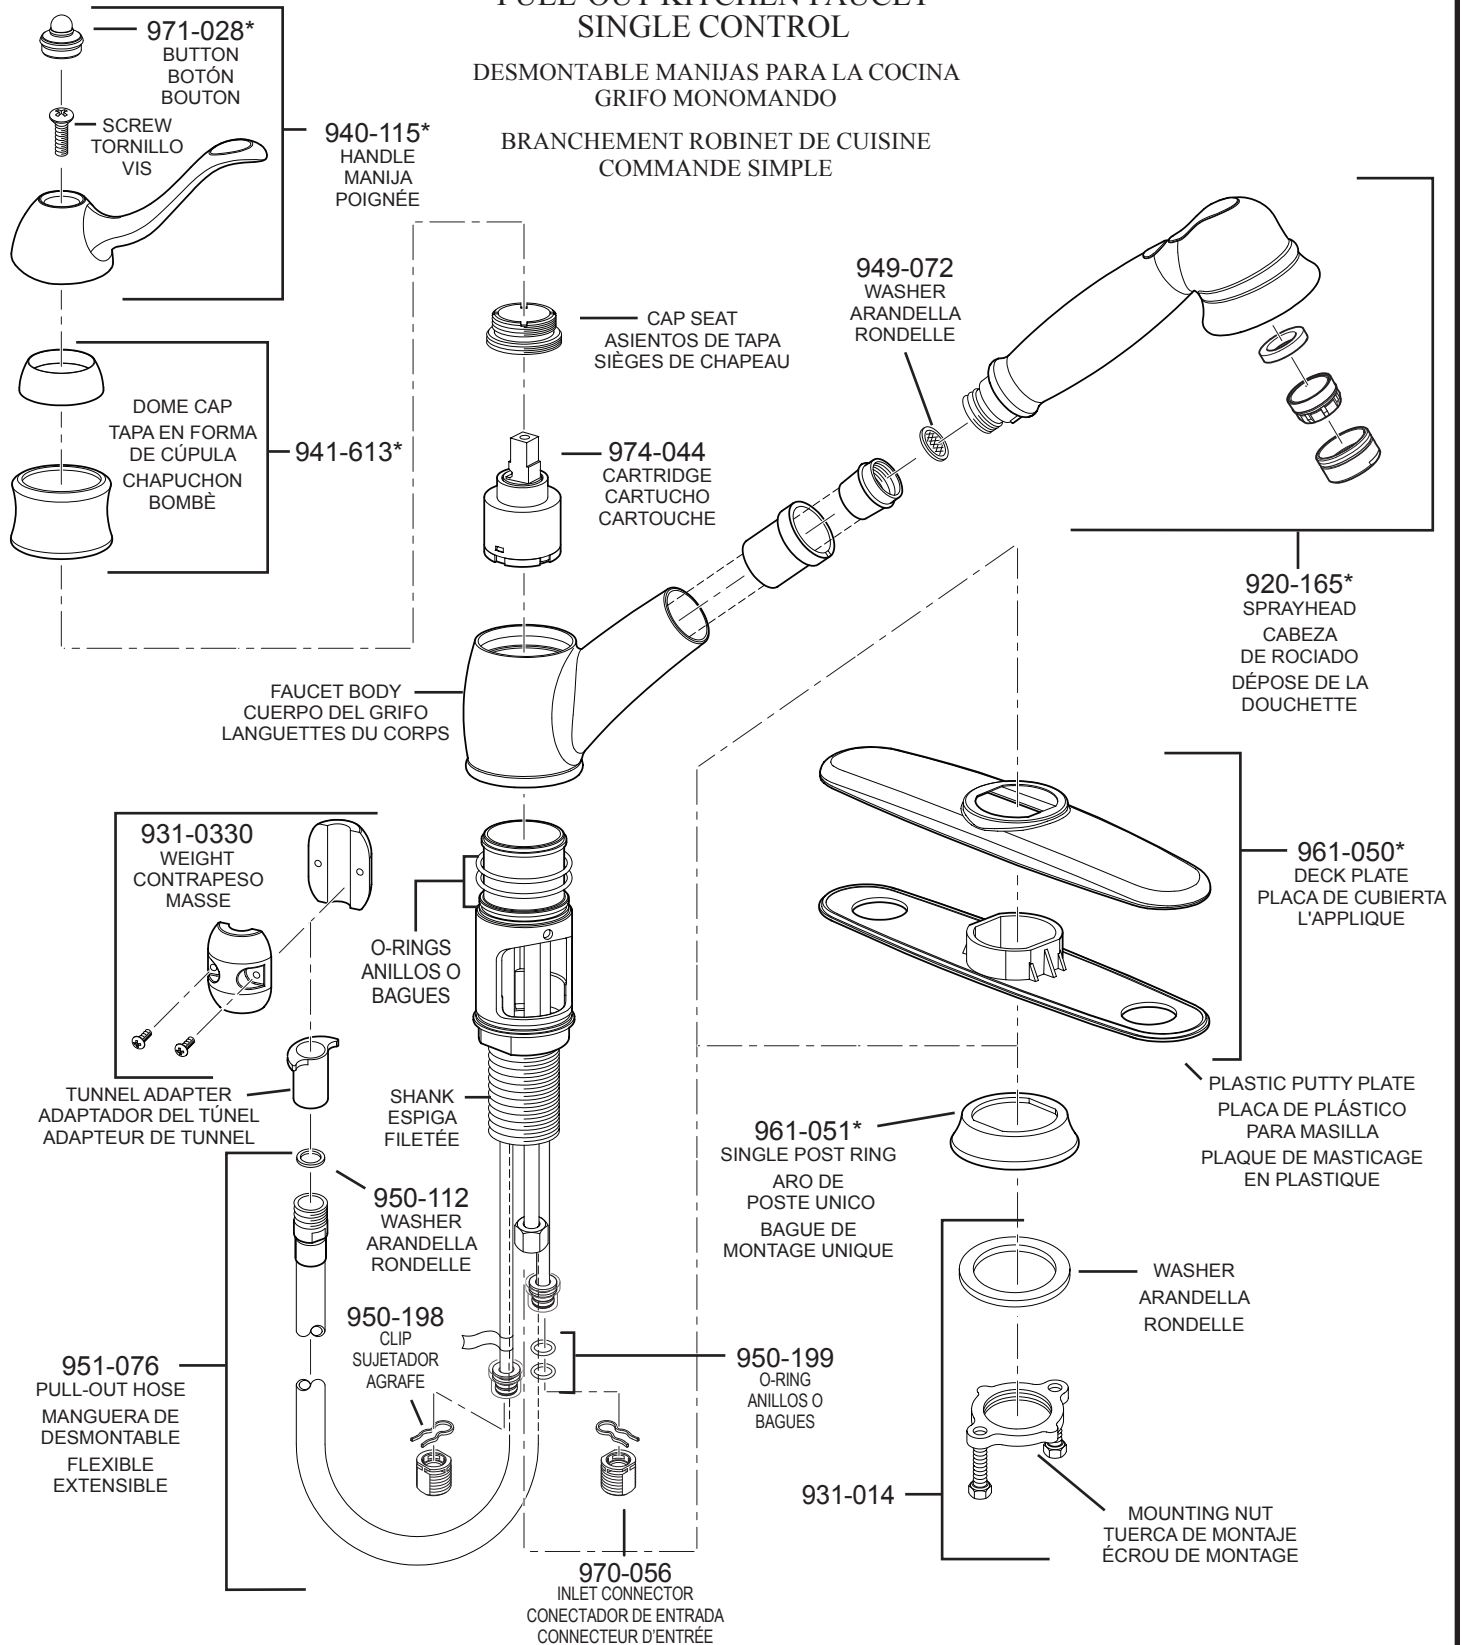

LF-WKP-6 PULL-OUT KITCHEN FAUCET SINGLE CONTROL

DESMONTABLE MANIJAS PARA LA COCINA
GRIFO MONOMANDO

BRANCHEMENT ROBINET DE CUISINE
COMMANDE SIMPLE

Pfister™

19701 DaVinci
Lake Forest, CA 92610
Phone: 1-800-Pfaucet
www.pfisterfaucets.com

	English	Español	Français
*	Letter Designates Finish	La Letra Indica el Terminado	La Lettre Designe La Fini
S	Stainless Steel	Acero Inoxidable	Acier Inoxydable
Y	Tuscan Bronze	Bronce Toscano	Bronze Toscan