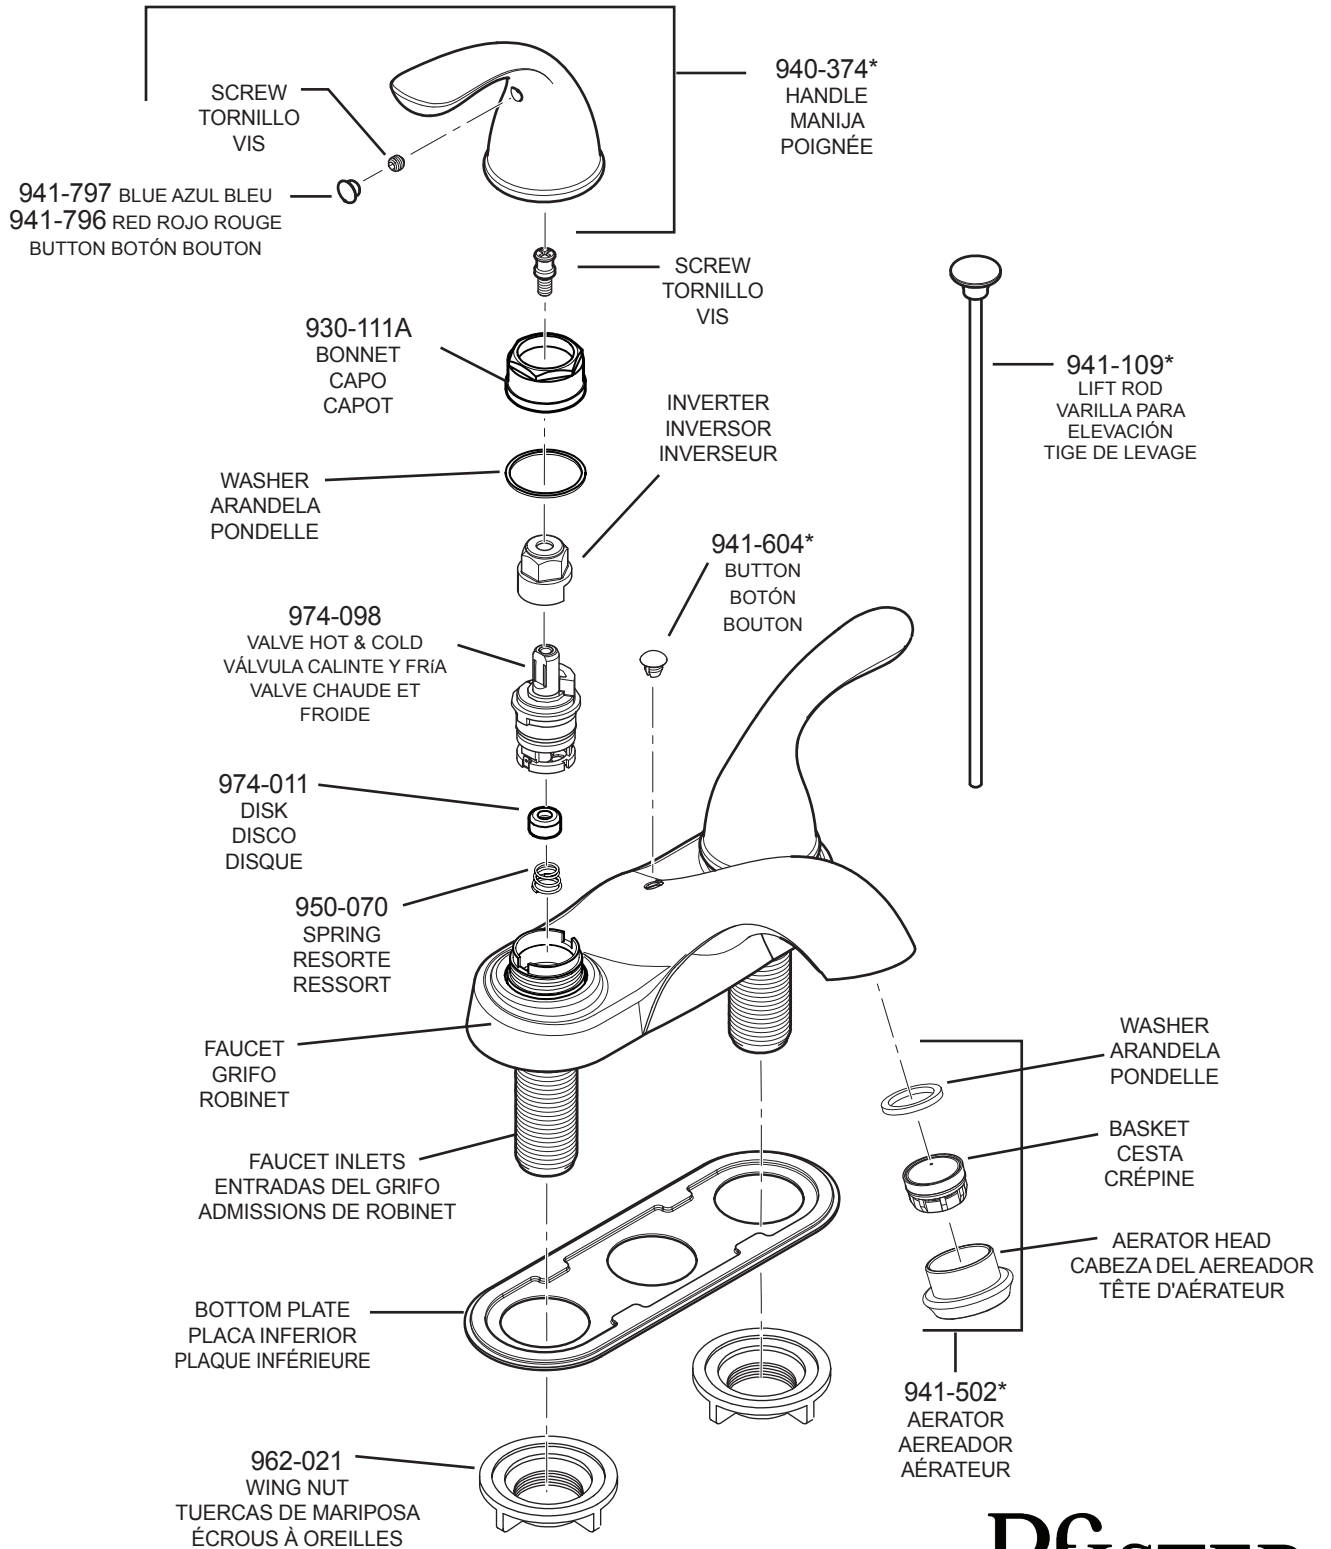

■ LF-WL2-23 ■

	English	Español	Français
*	Letter Designates Finish	La Letra Indica el Terminado	La Lettre Designe La Fini
A	Polished Chrome	Cromo Pulido	Chrome Poli
J	PVD Brushed Nickel	PVD Niquel Cepillado	PVD Nickel Brosse

**Pfister**™

19701 DaVinci  
 Lake Forest, CA 92610  
 Phone: 1-800-Pfaucet  
 www.pfisterfaucets.com