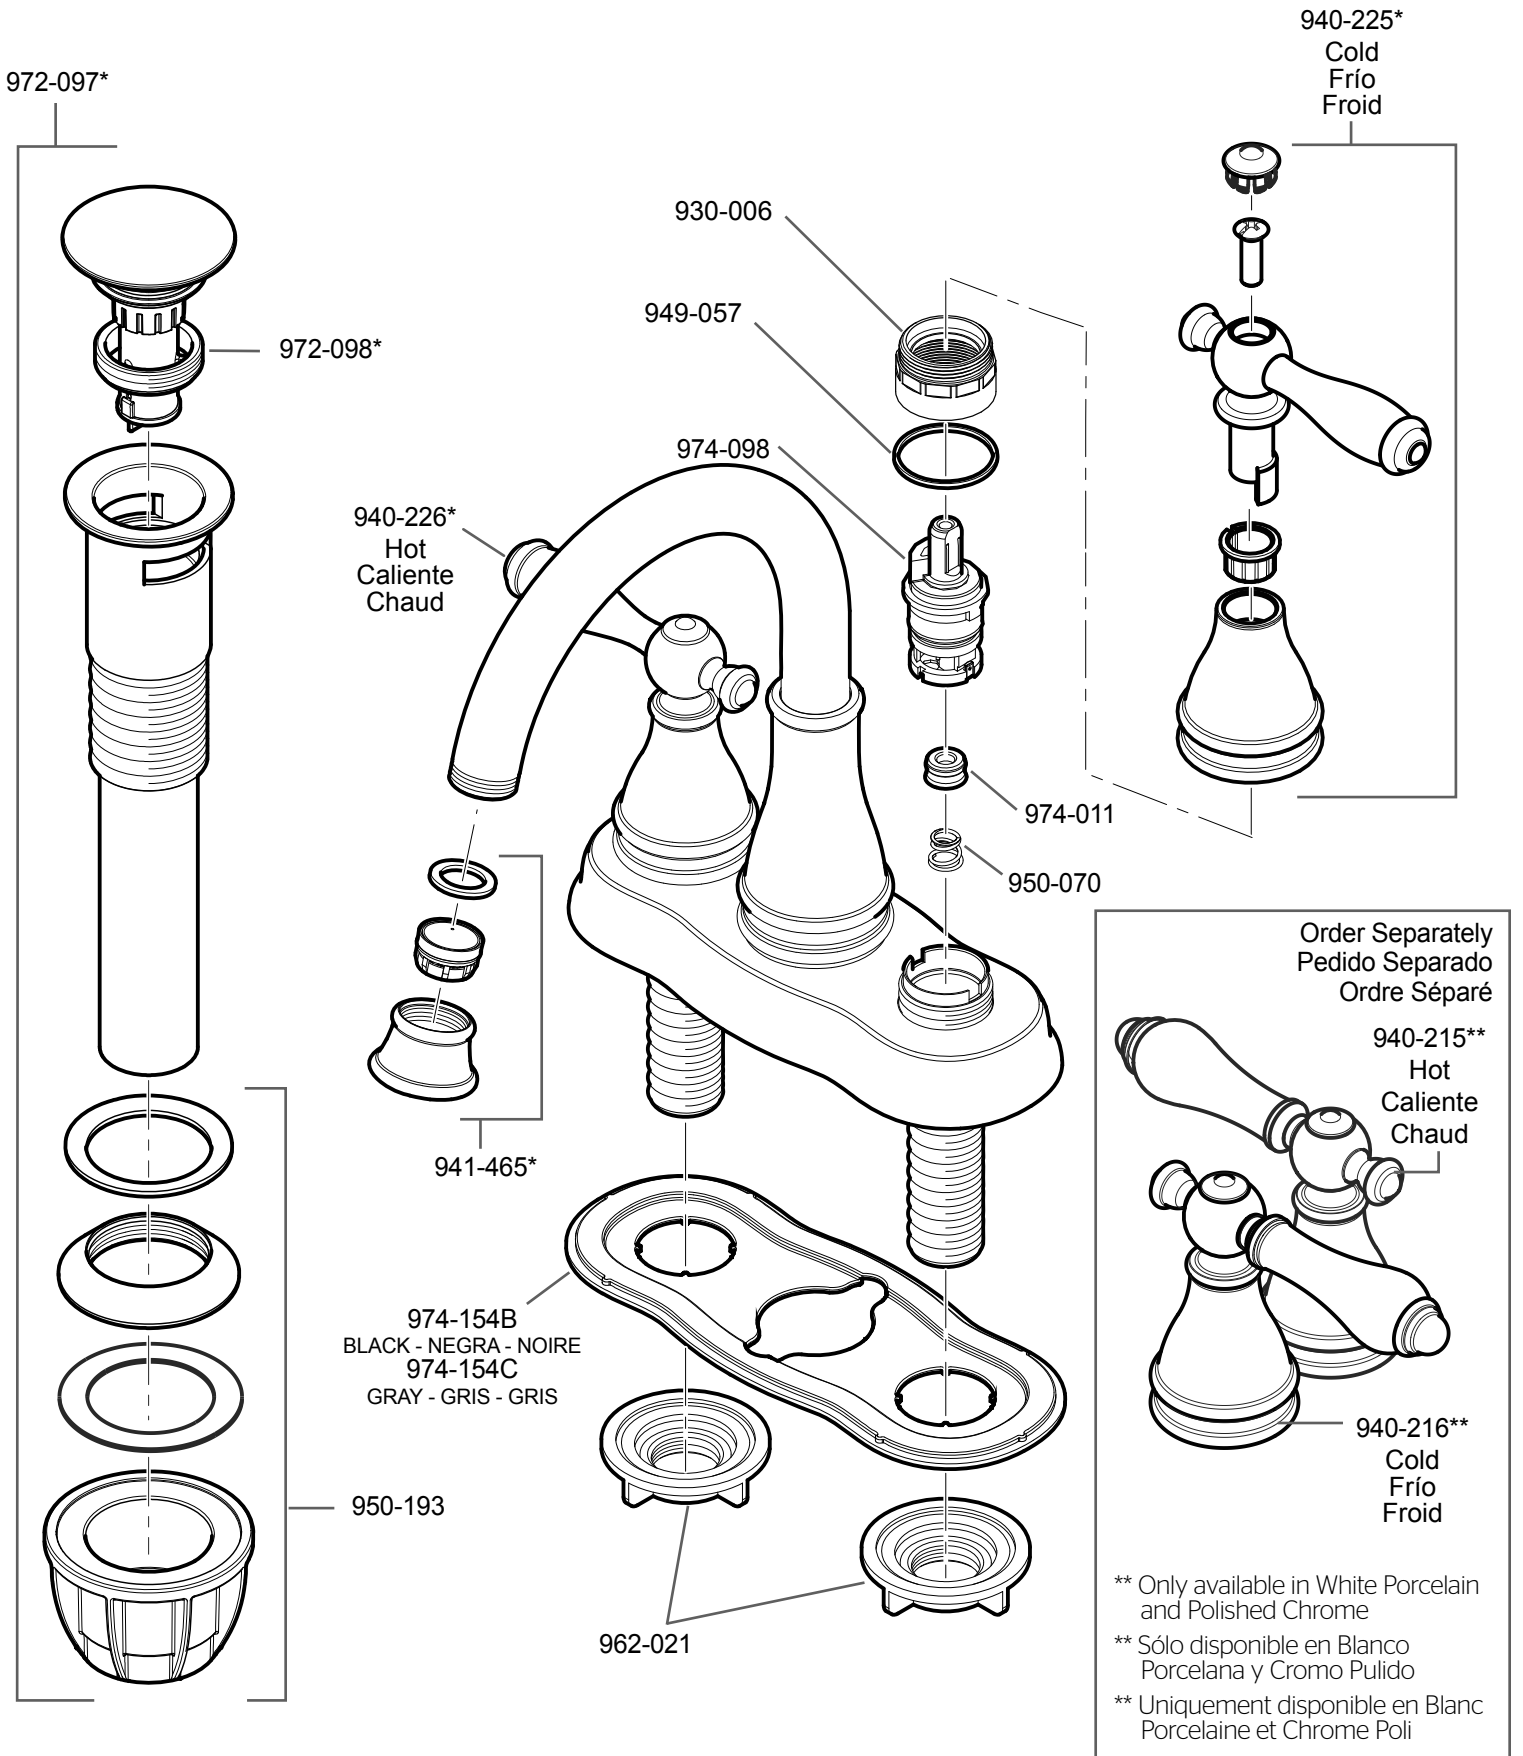

**LF-WL2-45XX • Parts Explosion • Esquema de piezas • Vue éclatée des pièces**

	English	Español	Français
*	Replace * with Finish Letter	Sustitue * con la letra de acabado	Remplace * avec la lettre de finition
A	Polished Chrome	Cromo Pulido	Chrome Poli
Y	Tuscan Bronze	Bronce Toscano	Bronze Le Toscan
J	PVD Brushed Nickel	PVD Niquel Cepillado	PVD Nickel Brosse