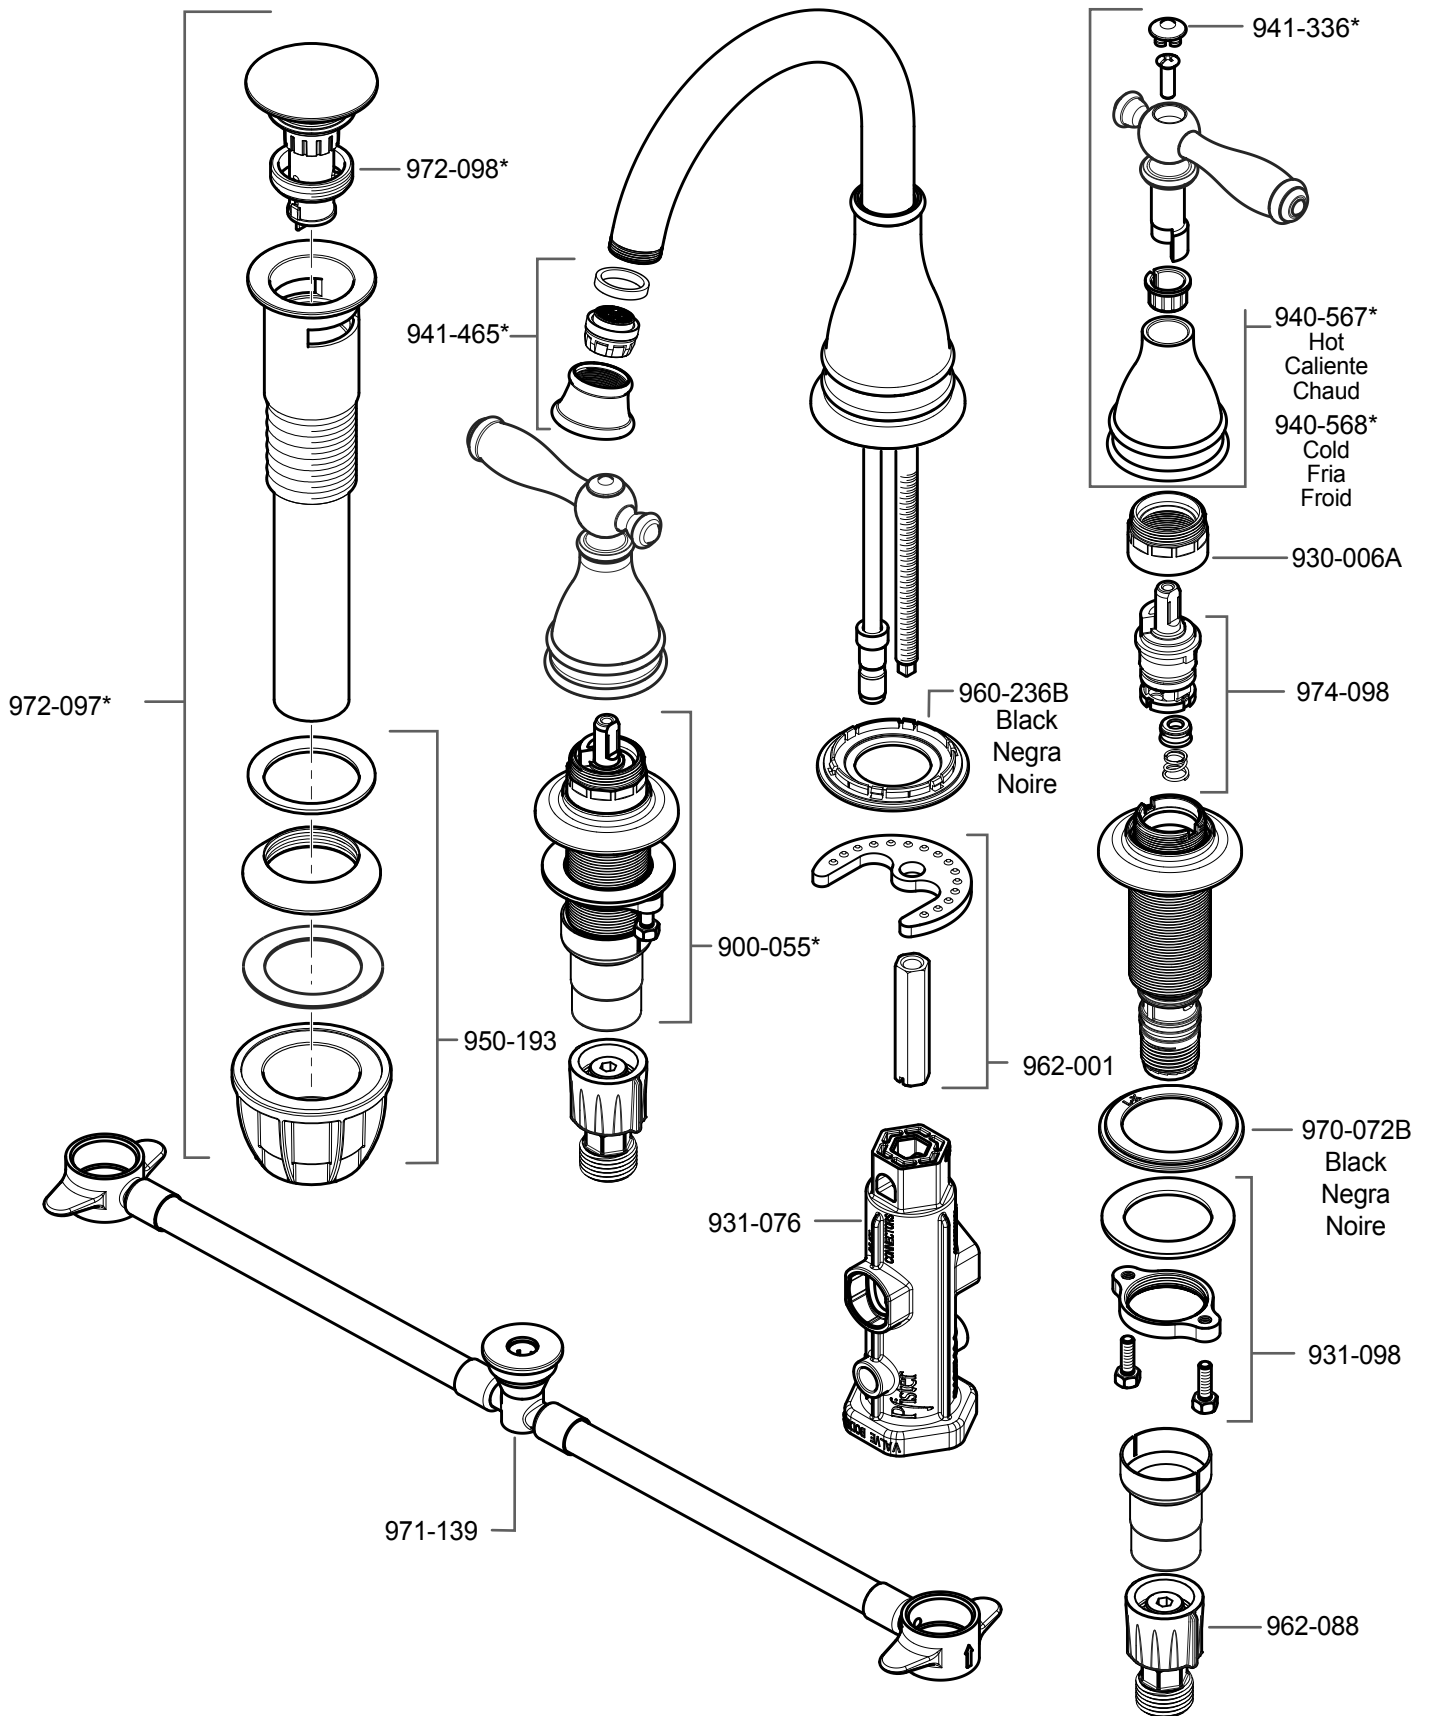

LF-WL8-SNO • Parts Explosion • Esquema de piezas • Vue éclatée des pièces

	English	Español	Français
*	Replace * with Finish Letter	Sustitue * con la letra de acabado	Remplace * avec la lettre de finition
Y	Tuscan Bronze	Bronce Toscano	Bronze Le Toscan

If outer handle holes placement is longer than 15", order Extension Hose 971-156.

Si la colocación del los agujeros extremos es más larga que 15 pulg, ordene la manguera de extensión 971-156.

Si le placement du trou externe est plus long que 15 po, commandez le tuyau d'extension 971-156.