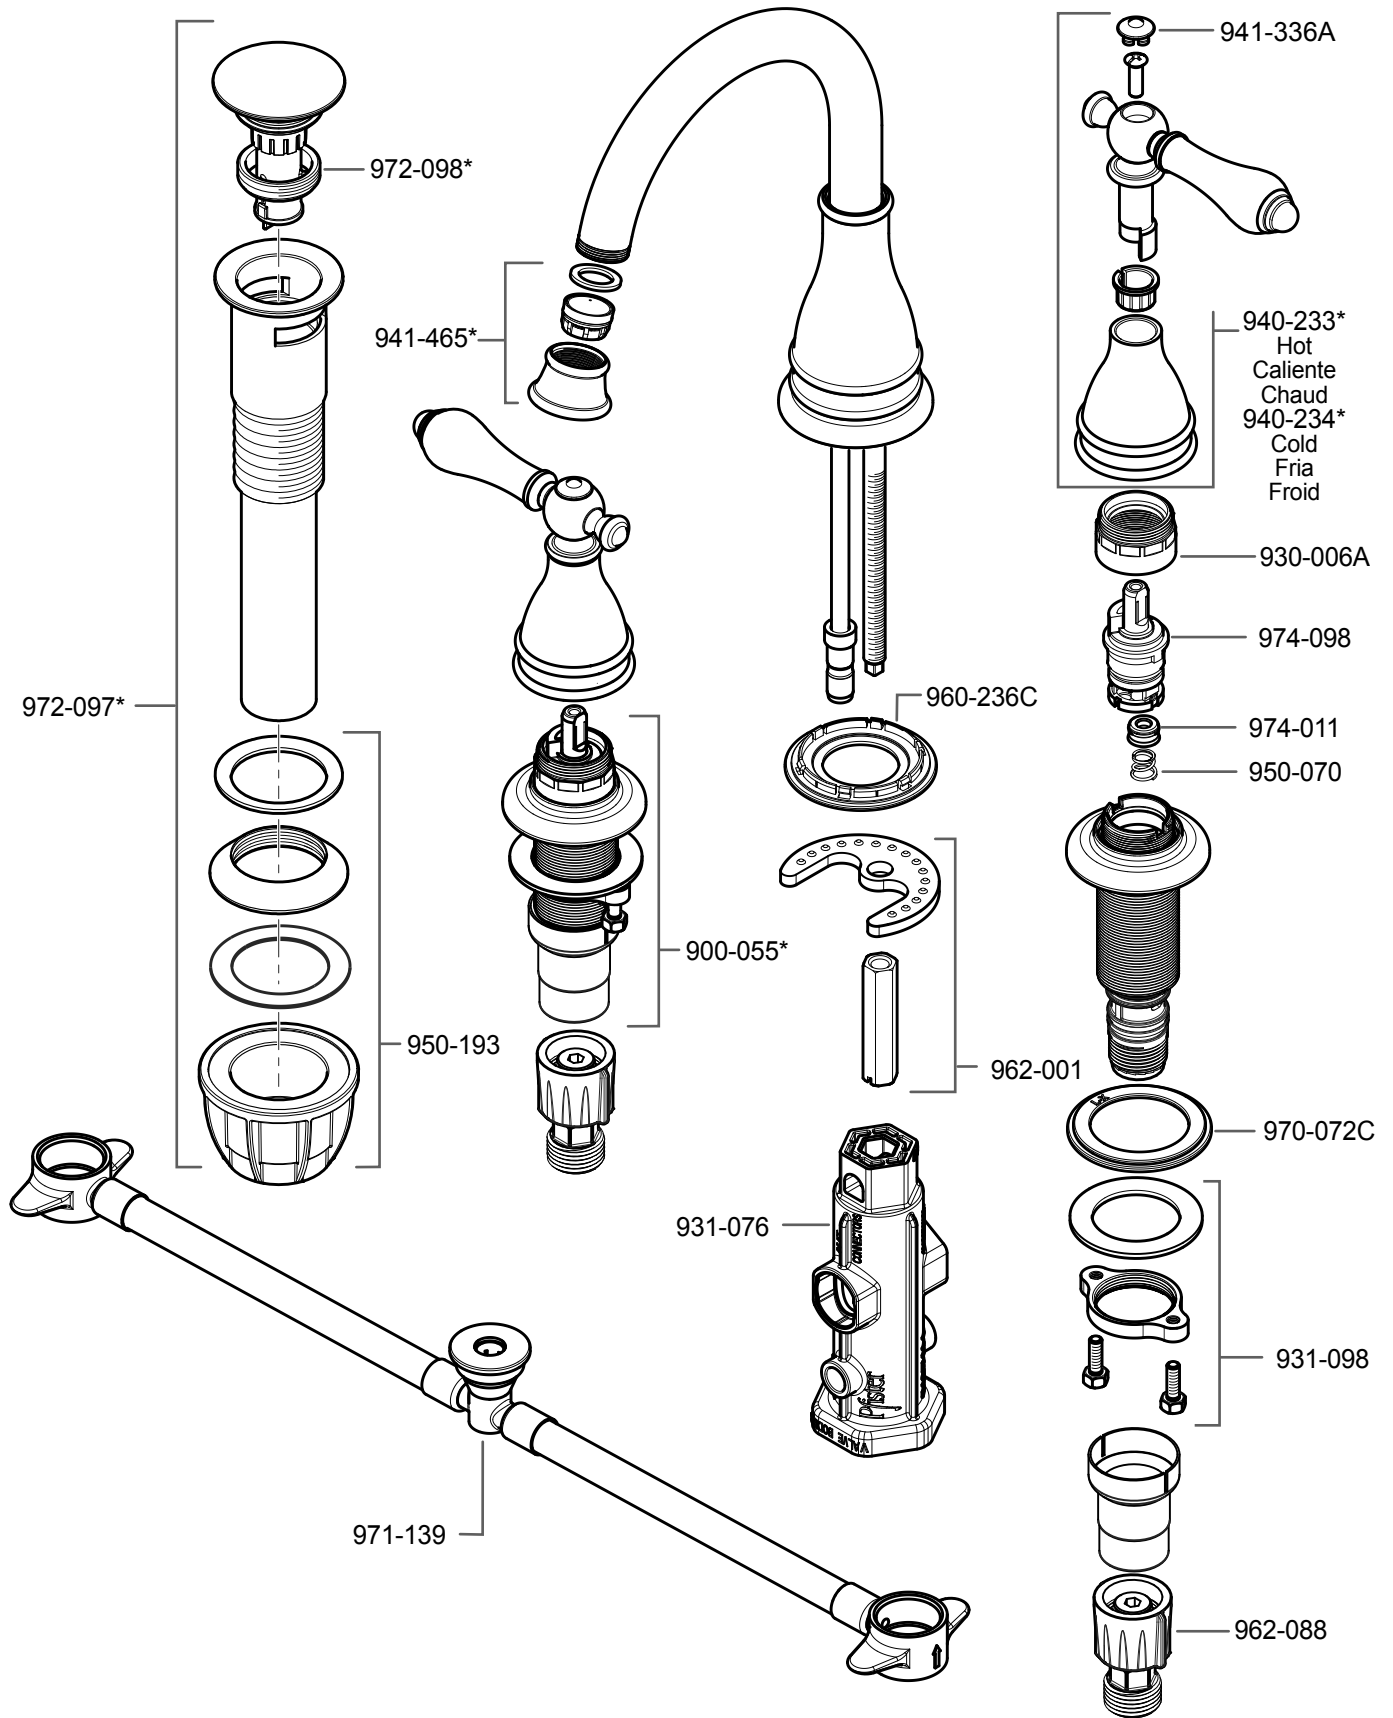

LF-WL8-SNP • Parts Explosion • Esquema de piezas • Vue éclatée des pièces

	English	Español	Français
*	Replace * with Finish Letter	Sustitue * con la letra de acabado	Remplace * avec la lettre de finition
A	Polished Chrome	Cromo Pulido	Chrome Poli

If outer handle holes placement is longer than 15", order Extension Hose 971-156.
 Si la colocación del los agujeros extremos es más larga que 15 pulg, ordene la manguera de extensión 971-156.
 Si le placement du trou externe est plus long que 15 po, commandez le tuyau d'extension 971-156.