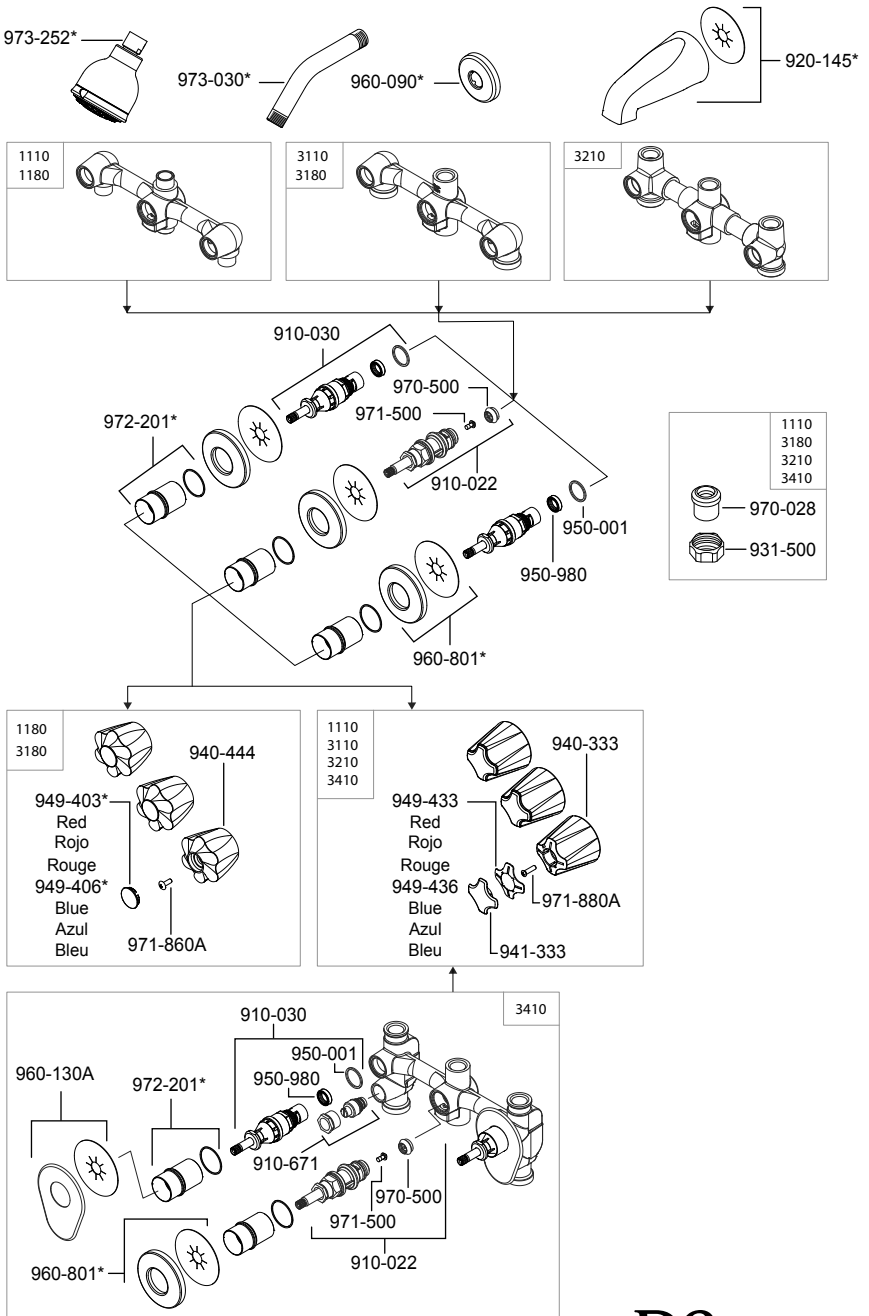

# LG01-1110 • LG01-1180 • LG01-3180 • LG01-3210 • LG01-3410

	English	Español	Français
•	Replace * with Finish Letter	Sustitue * con la letra de acabado	Remplace * avec la lettre de finition
A	Polished Chrome	Cromo Pulido	Chrome Poli

**Pfister®**  
 19701 DaVinci  
 Lake Forest, CA 92610  
 Phone: 1-800-Pfaucet  
 www.pfisterfaucets.com  
**Spectrum** | Hardware & Home Improvement  
 Brands